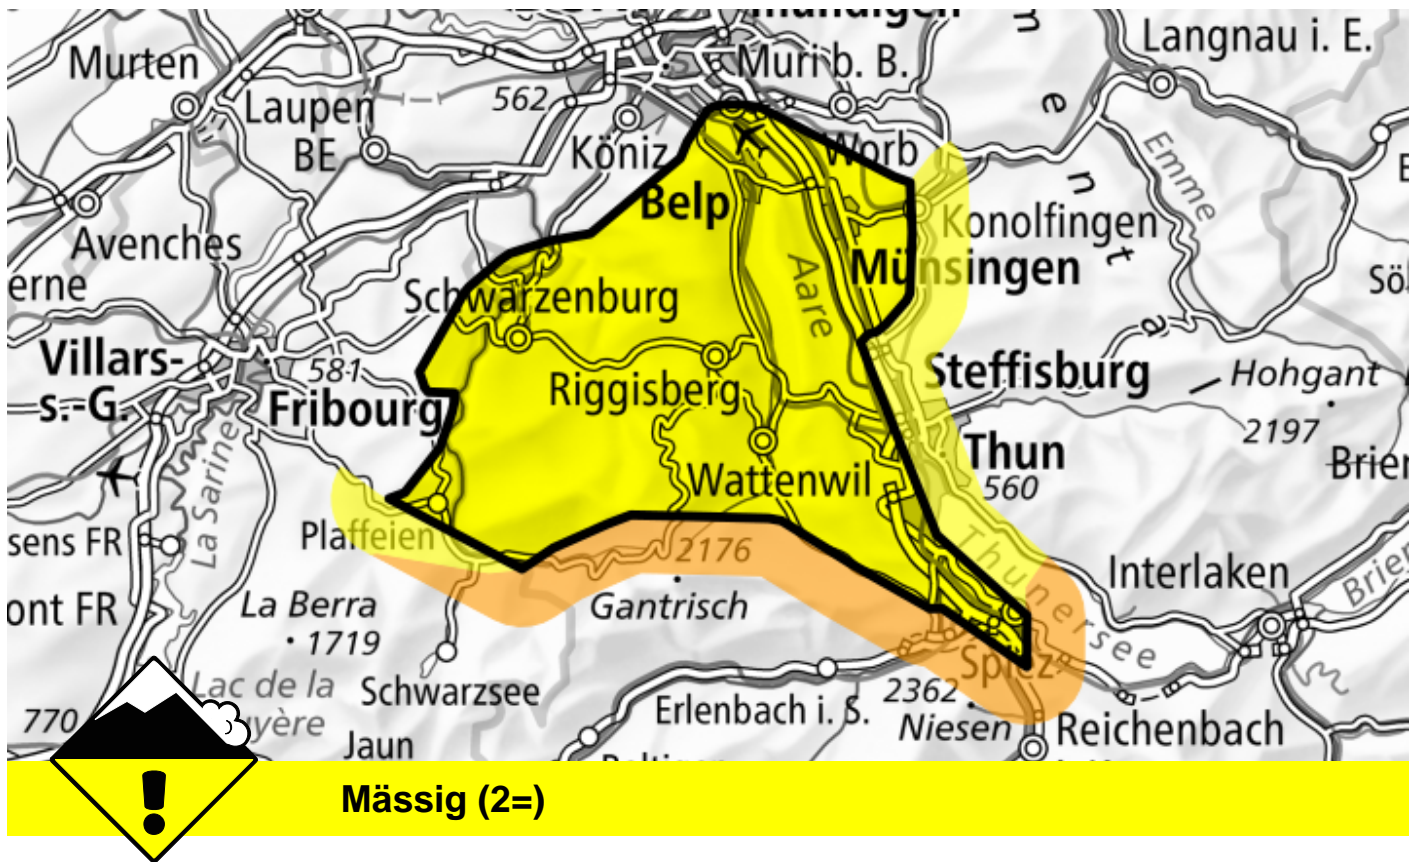

Lawinengefahr

Prognose bis: 16.3.2026, 17:00 / Nächstes Update: 16.3.2026, 08:00

Triebschnee

Gefahrenstellen

Gefahrenbeschreibung

Neu- und Triebschnee der letzten Tage sind teils störanfällig. Wintersportler können stellenweise Lawinen auslösen, auch solche mittlerer Grösse. Eine vorsichtige Routenwahl ist empfohlen.

Gefahrenstufen

1 gering

2 mässig

3 erheblich

4 gross

5 sehr gross