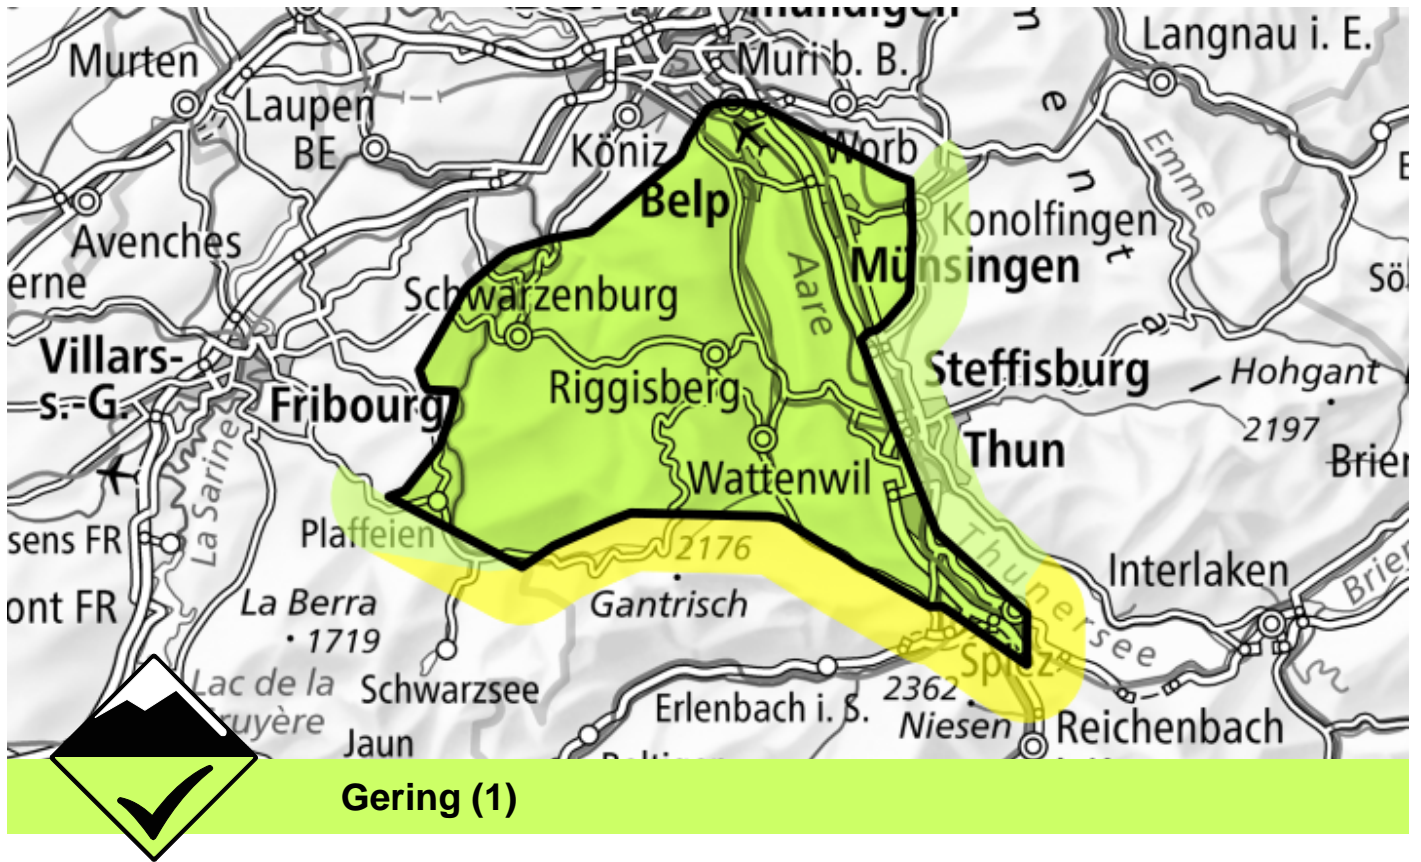

Lawinengefahr

Prognose bis: 21.11.2024, 17:00 / Nächstes Update: 21.11.2024, 17:00

Triebschnee

Es liegt nur wenig Schnee. Einzelne Gefahrenstellen liegen vor allem im extremen Steilgelände. Die Mitreiss- und Absturzgefahr sollte beachtet werden.