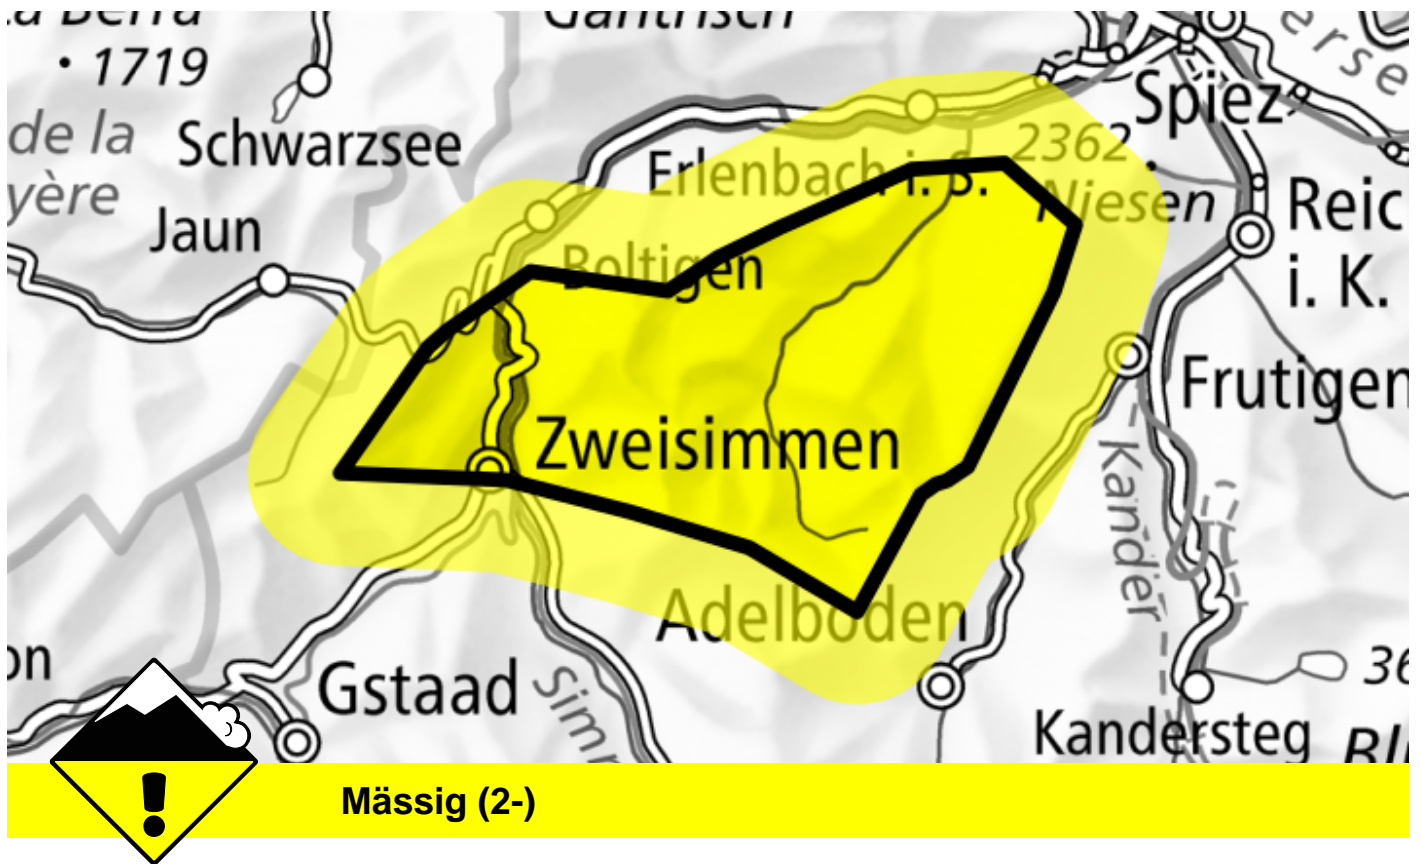

Lawinengefahr

Prognose bis: 21.11.2024, 17:00 / Nächstes Update: 21.11.2024, 17:00

Tribschnee

Gefahrenstellen

Gefahrenbeschrieb

Frische und schon etwas ältere Tribschneeansammlungen sollten vorsichtig beurteilt werden. Lawinen sind meist klein aber teilweise leicht auslösbar. Die aktuelle Lawinensituation erfordert eine vorsichtige Routenwahl.

Mässig (2)

Nassschnee

Gefahrenstellen

Gefahrenbeschrieb

Mit dem Regen sind am Nachmittag vermehrt feuchte Rutsche möglich, besonders an sehr steilen Grashängen.

Gefahrenstufen

1 gering

2 mässig