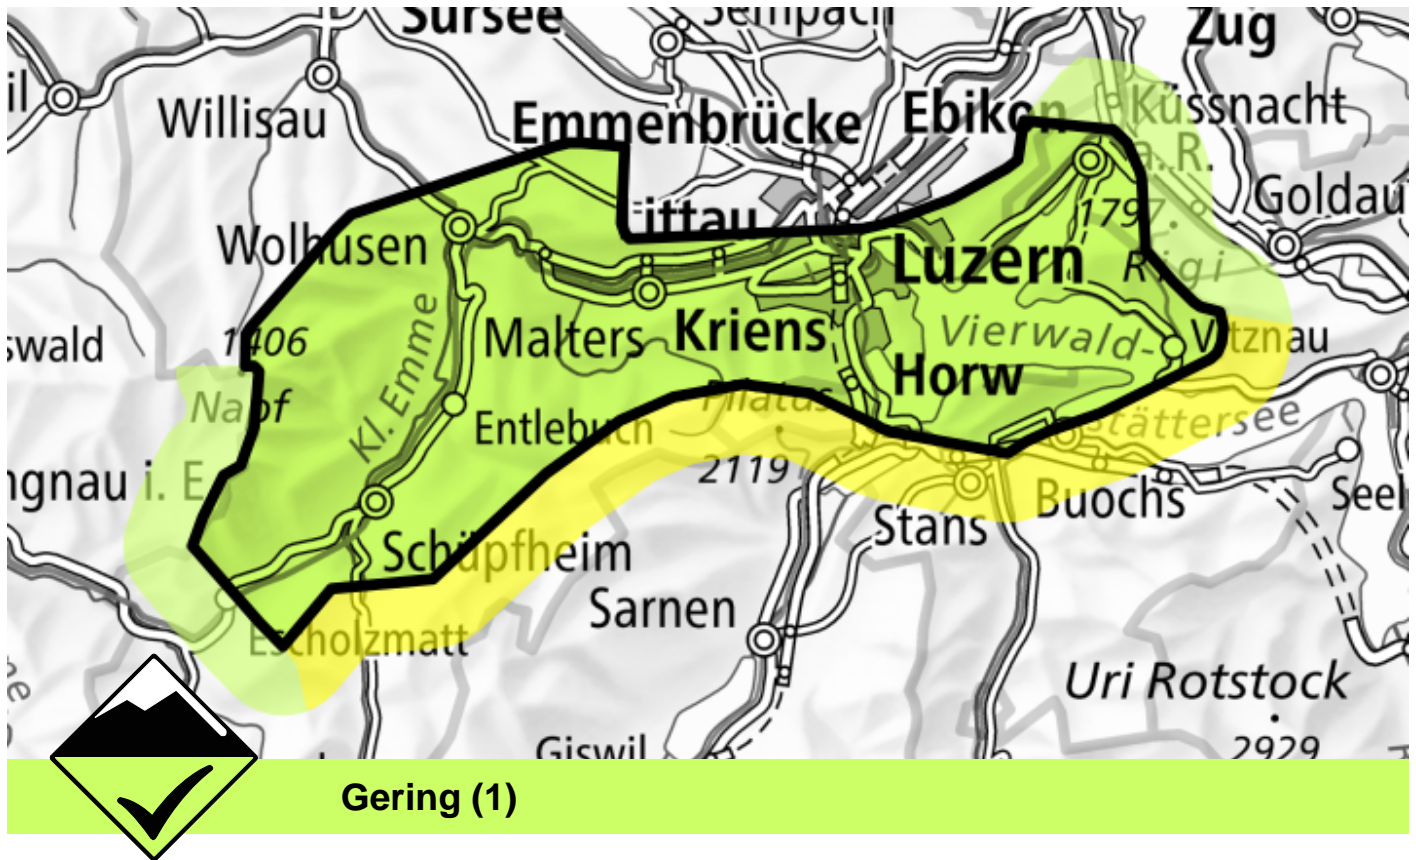

Lawinengefahr

Prognose bis: 21.11.2024, 17:00 / Nächstes Update: 21.11.2024, 17:00

Triebschnee

Es liegt nur wenig Schnee. Einzelne Gefahrenstellen liegen vor allem im extremen Steilgelände. Die Mitreiss- und Absturzgefahr sollte beachtet werden.