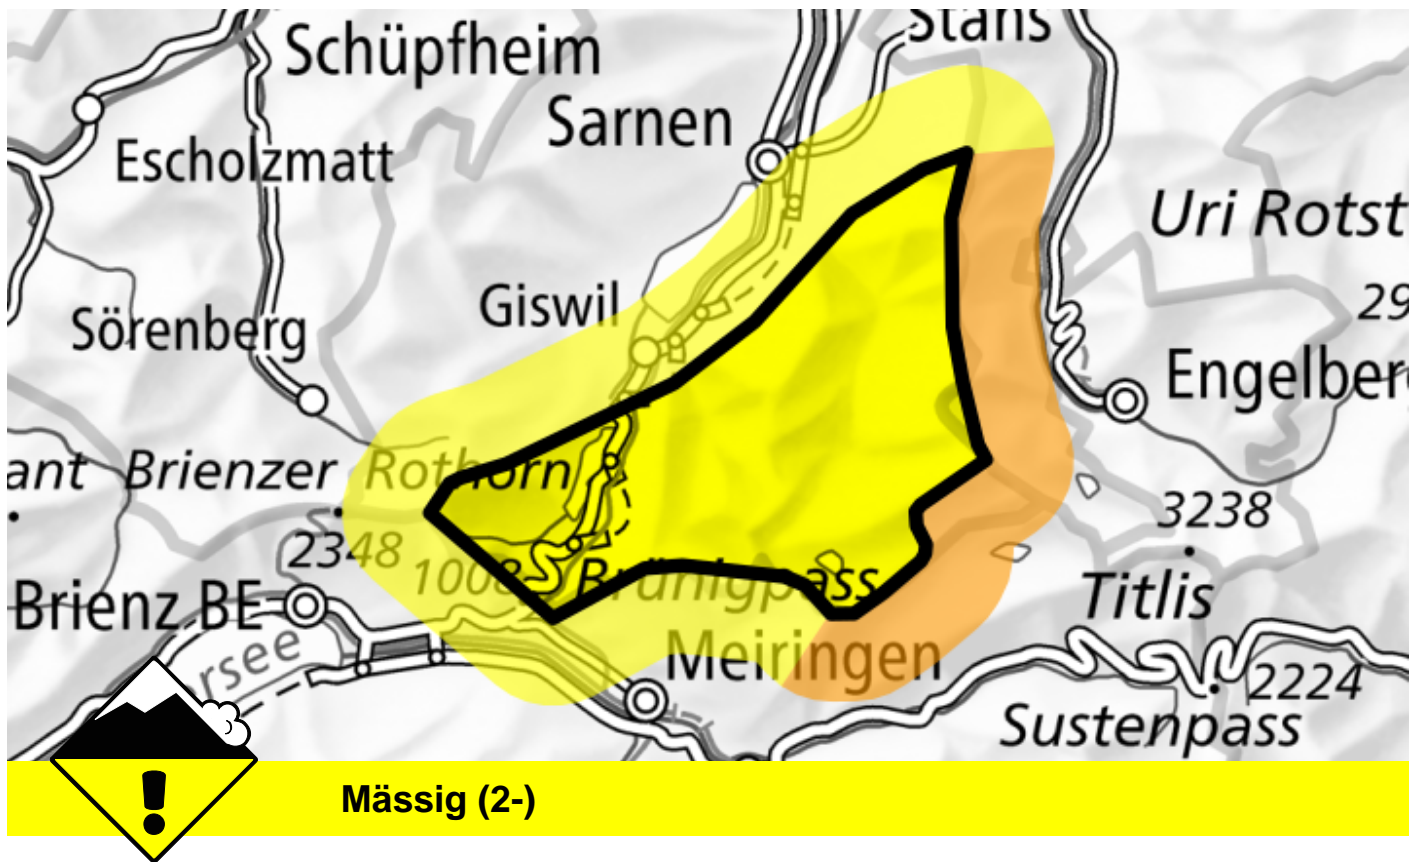

Lawinengefahr

Prognose bis: 21.11.2024, 17:00 / Nächstes Update: 21.11.2024, 17:00

Triebschnee

Gefahrenstellen

Gefahrenbeschreibung

Frische und schon etwas ältere Trieb Schneeansammlungen sollten vorsichtig beurteilt werden. Lawinen sind meist klein aber teilweise leicht auslösbar. Die aktuelle Lawinensituation erfordert eine vorsichtige Routenwahl.

Gefahrenstufen

1 gering

2 mässig

3 erheblich

4 gross

5 sehr gross