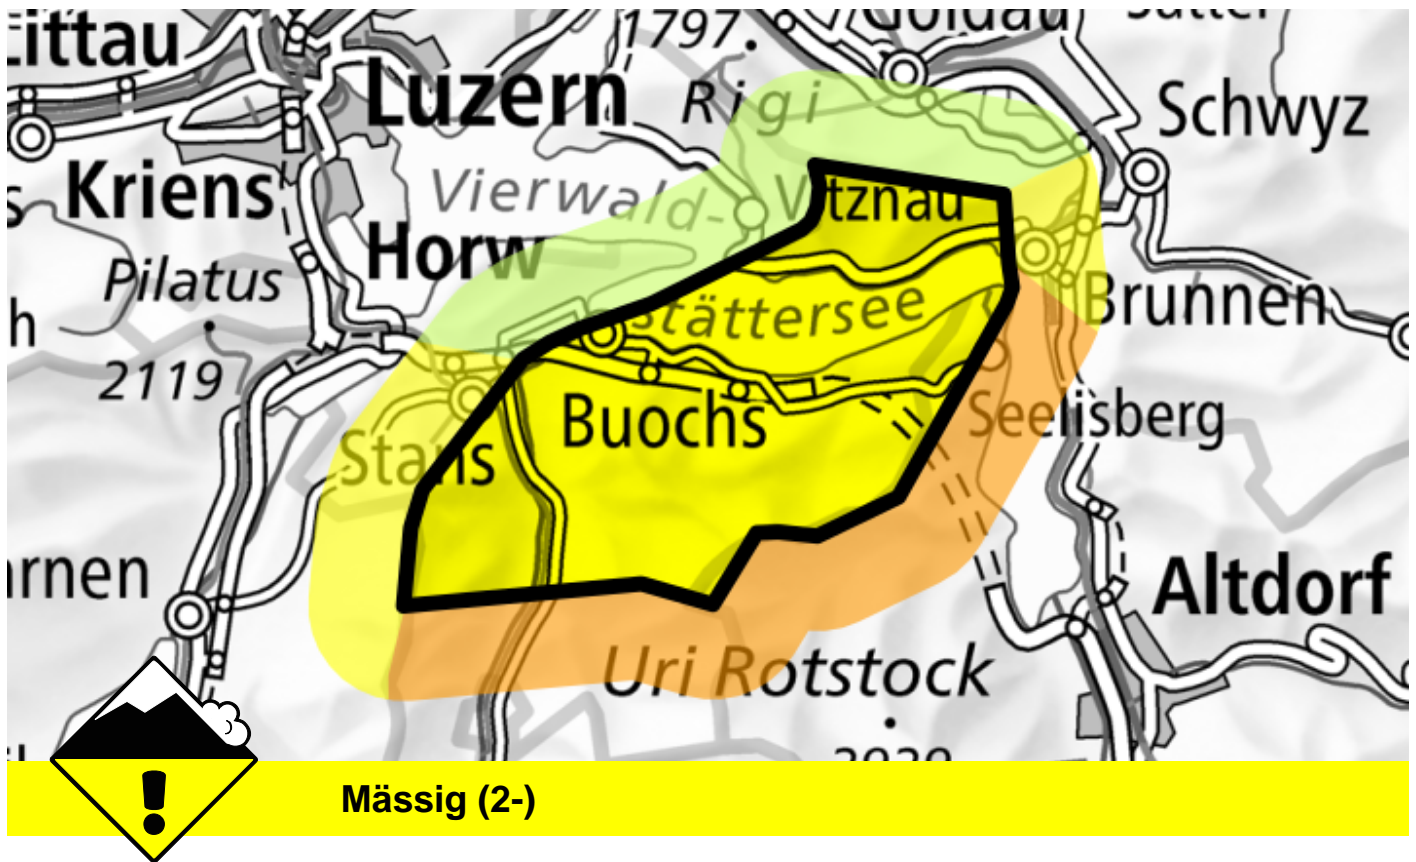

# Lawinengefahr

Prognose bis: 21.11.2024, 17:00 / Nächstes Update: 21.11.2024, 17:00

Mässig (2-)

## Triebschnee

### Gefahrenstellen

### Gefahrenbeschreibung

Frische und schon etwas ältere Triebschneeansammlungen sollten vorsichtig beurteilt werden. Lawinen sind meist klein aber teilweise leicht auslösbar. Die aktuelle Lawinensituation erfordert eine vorsichtige Routenwahl.