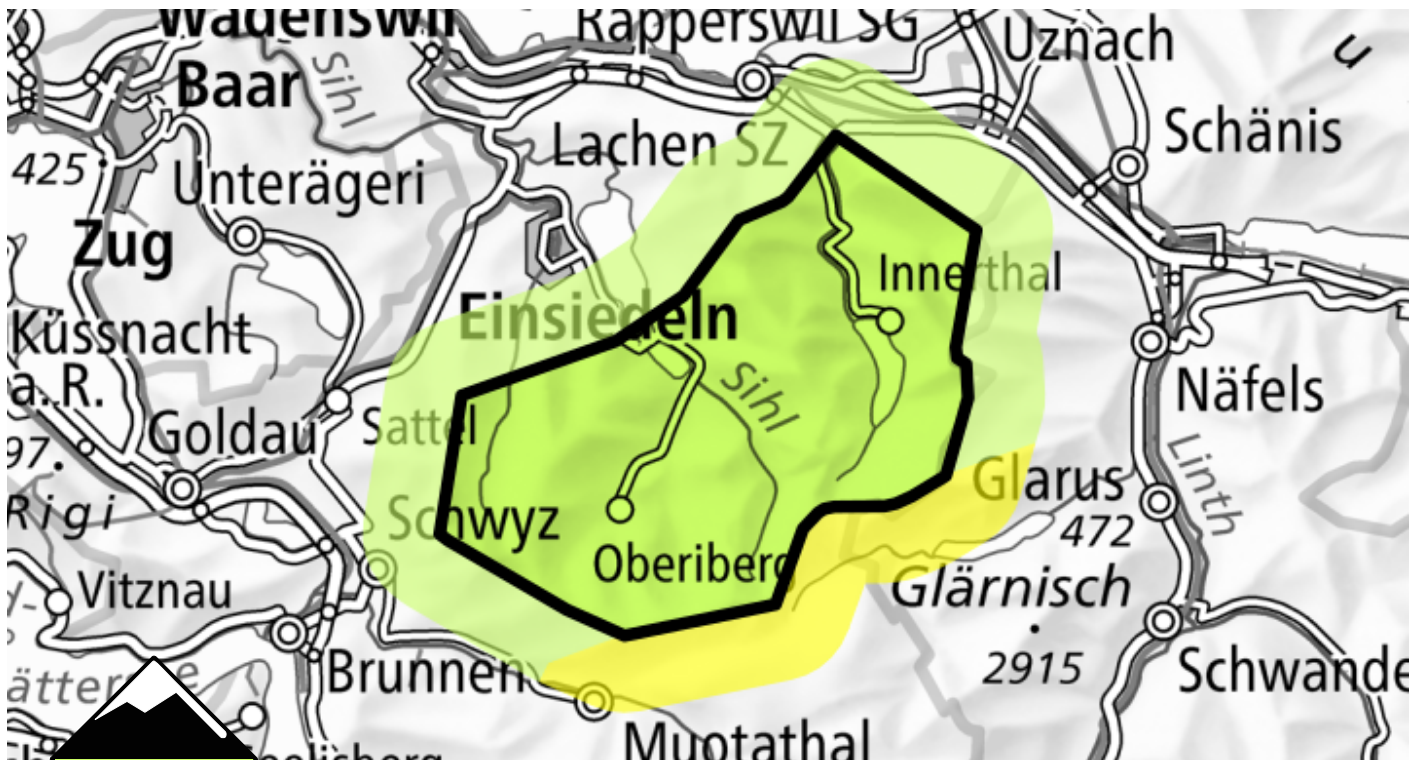

Lawinengefahr

Prognose bis: 26.3.2025, 17:00 / Nächstes Update: 26.3.2025, 17:00

Gering (1)

Kein ausgeprägtes Lawinenproblem

Einzelne Gefahrenstellen liegen vor allem im extremen Steilgelände.
Schon eine kleine Lawine kann Personen mitreissen und zum Absturz bringen.

Gering (1)

Gleitschnee

An sehr steilen Grashängen sind einzelne Gleitschneelawinen möglich, vor allem solche mittlerer Grösse. Vorsicht in Hängen mit Gleitschneerissen.