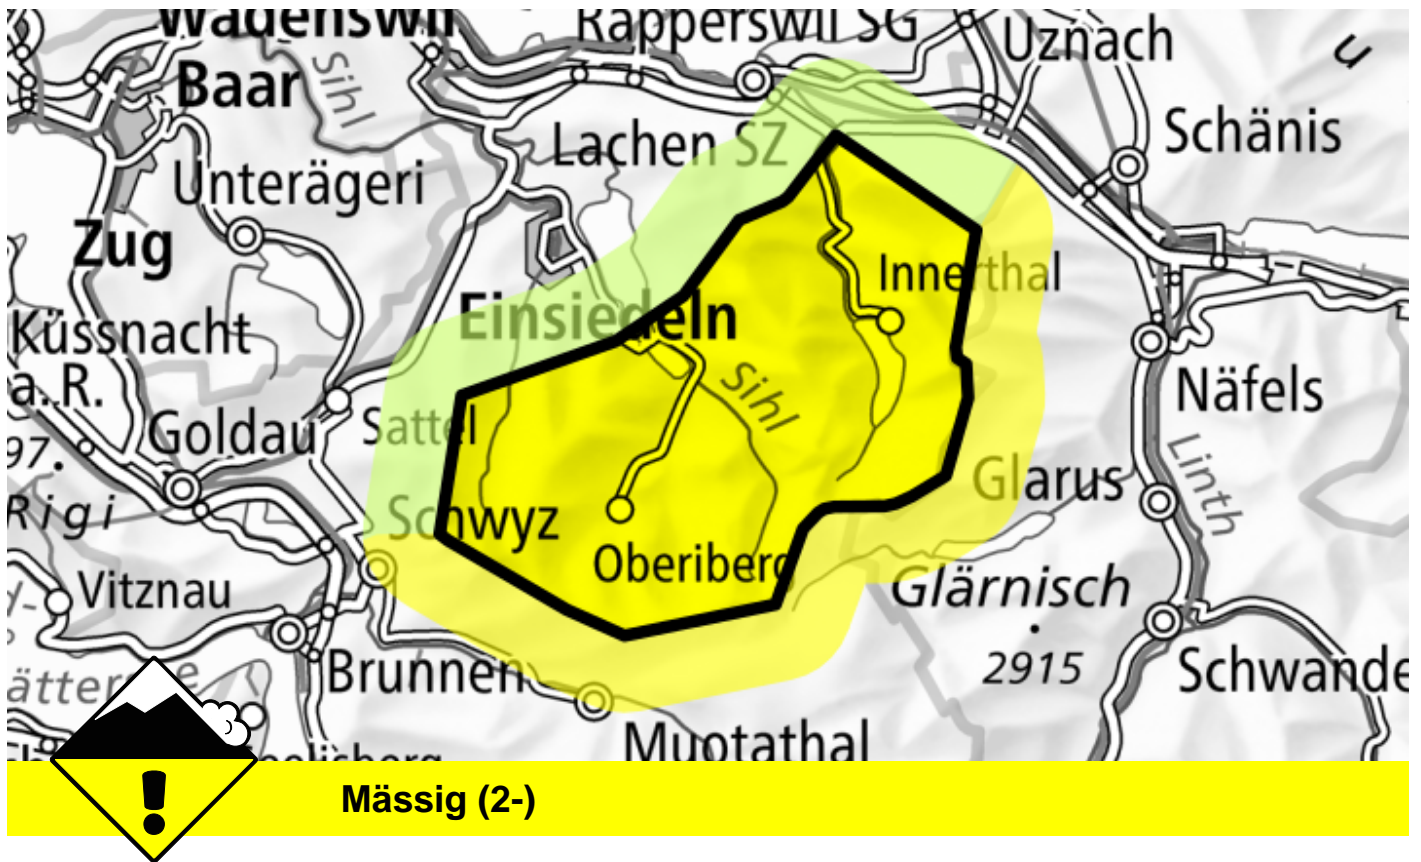

Lawinengefahr

Prognose bis: 21.11.2024, 17:00 / Nächstes Update: 21.11.2024, 17:00

Triebschnee

Gefahrenstellen

Gefahrenbeschreibung

Frische und schon etwas ältere Triebschneeansammlungen sollten vorsichtig beurteilt werden. Lawinen sind meist klein aber teilweise leicht auslösbar. Die aktuelle Lawinensituation erfordert eine vorsichtige Routenwahl.

Gefahrenstufen

1 gering

2 mässig

3 erheblich

4 gross

5 sehr gross