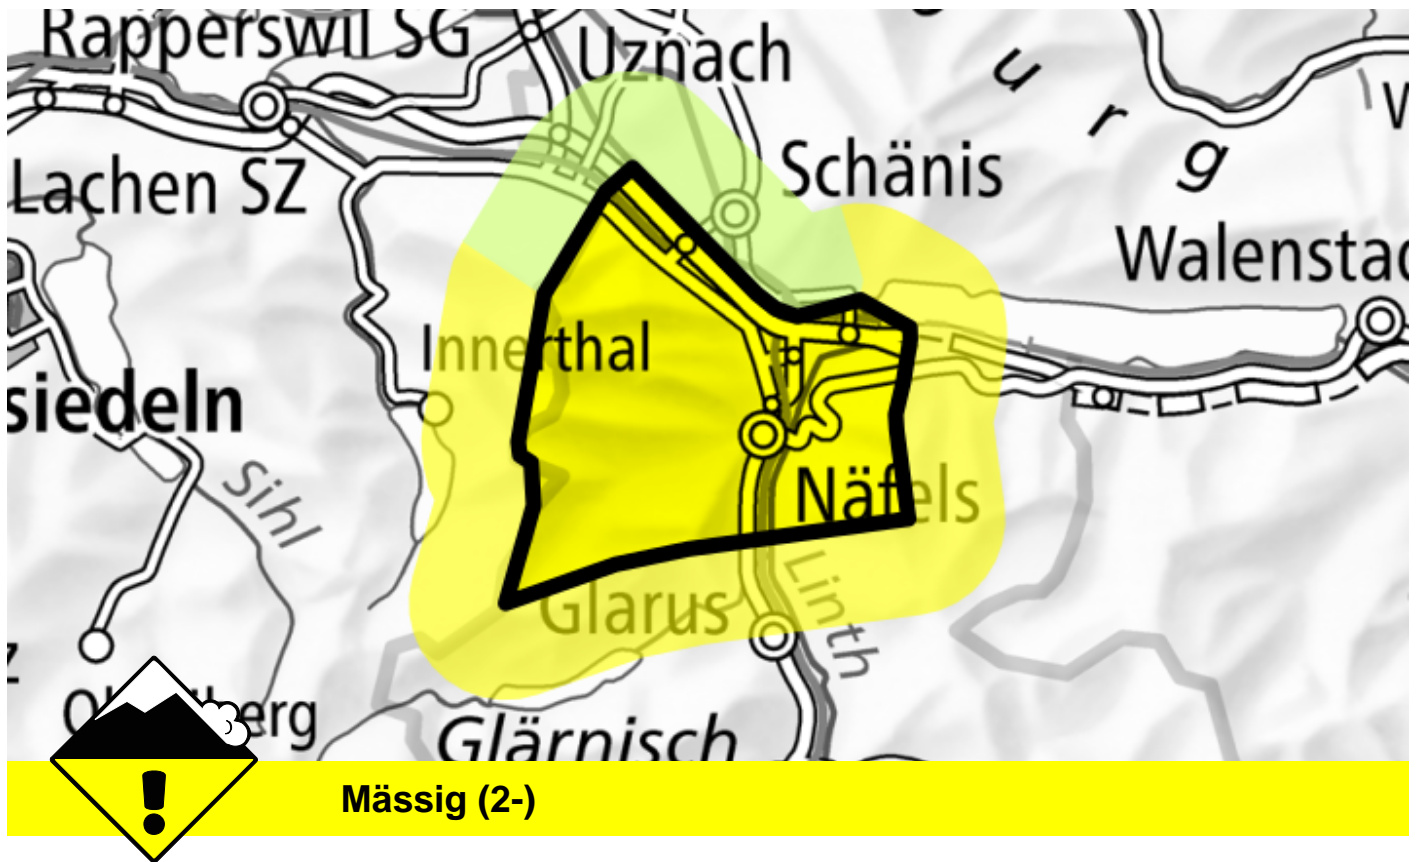

Lawinengefahr

Prognose bis: 21.11.2024, 17:00 / Nächstes Update: 21.11.2024, 17:00

Triebschnee

Gefahrenstellen

Gefahrenbeschreibung

Frische und schon etwas ältere Triebschneeansammlungen sollten vorsichtig beurteilt werden. Lawinen sind meist klein aber teilweise leicht auslösbar. Die aktuelle Lawinensituation erfordert eine vorsichtige Routenwahl.

Gefahrenstufen

 1 gering

 2 mässig

 3 erheblich

 4 gross

 5 sehr gross