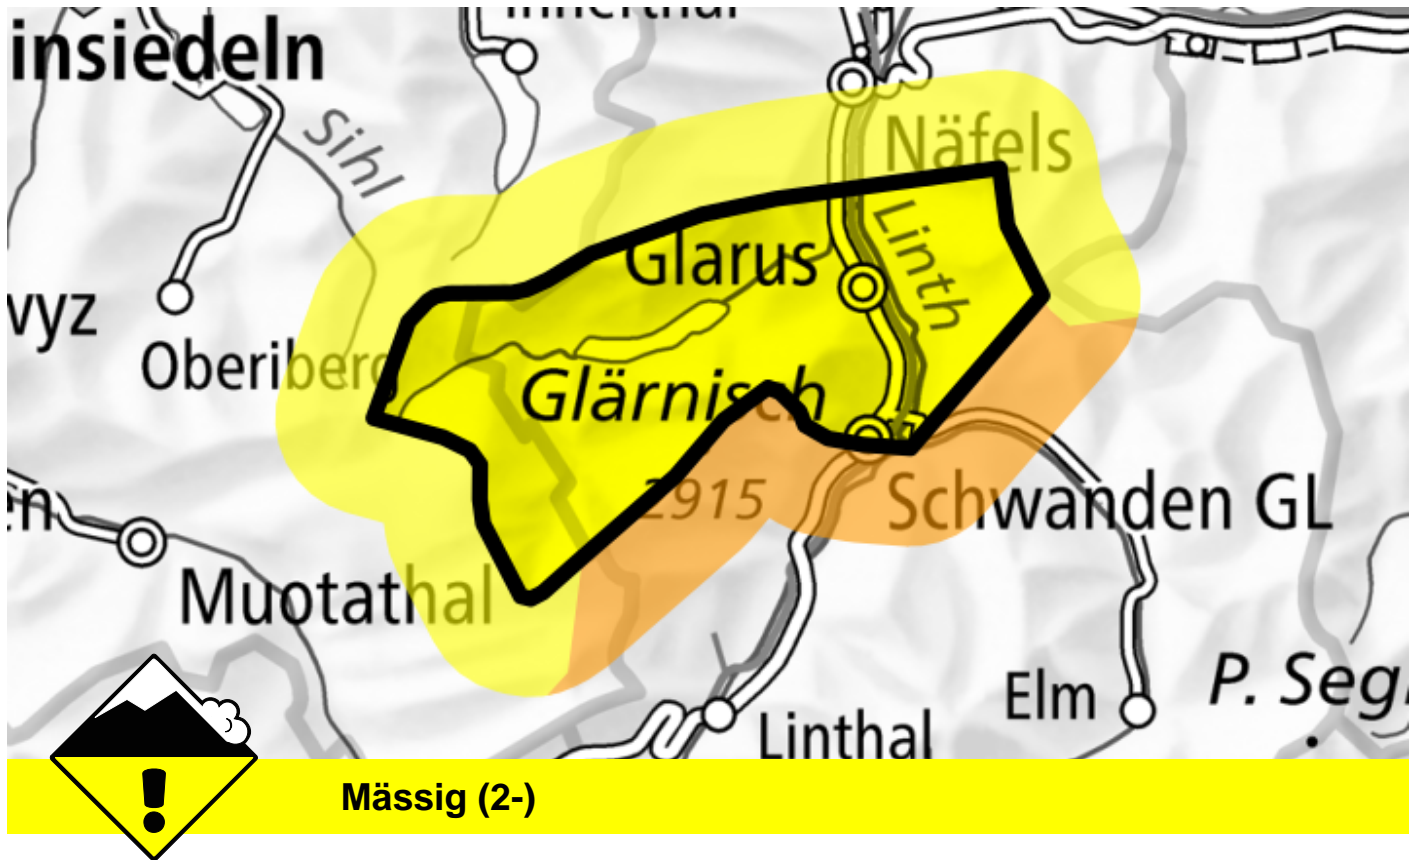

Lawinengefahr

Prognose bis: 21.11.2024, 17:00 / Nächstes Update: 21.11.2024, 17:00

Tribschnee

Gefahrenstellen

Gefahrenbeschreibung

Frische und schon etwas ältere Tribschneeansammlungen sollten vorsichtig beurteilt werden. Lawinen sind meist klein aber teilweise leicht auslösbar. Die aktuelle Lawinensituation erfordert eine vorsichtige Routenwahl.

Gefahrenstufen 1 gering 2 mässig 3 erheblich 4 gross 5 sehr gross