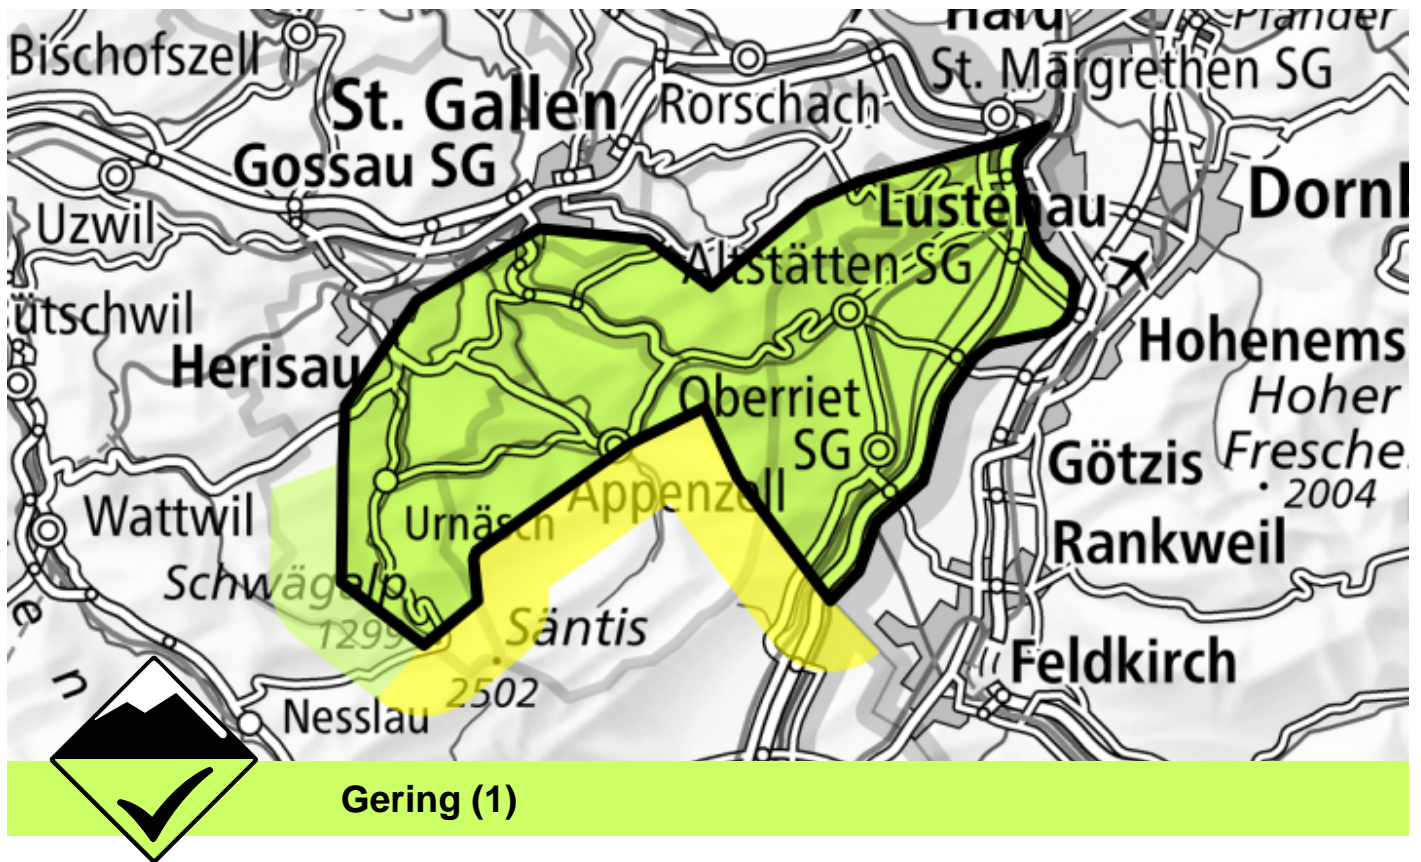

Lawinengefahr

Prognose bis: 21.11.2024, 17:00 / Nächstes Update: 21.11.2024, 17:00

Triebschnee

Es liegt nur wenig Schnee. Einzelne Gefahrenstellen liegen vor allem im extremen Steilgelände. Die Mitreiss- und Absturzgefahr sollte beachtet werden.

Gefahrenstufen  1 gering  2 mässig  3 erheblich  4 gross  5 sehr gross