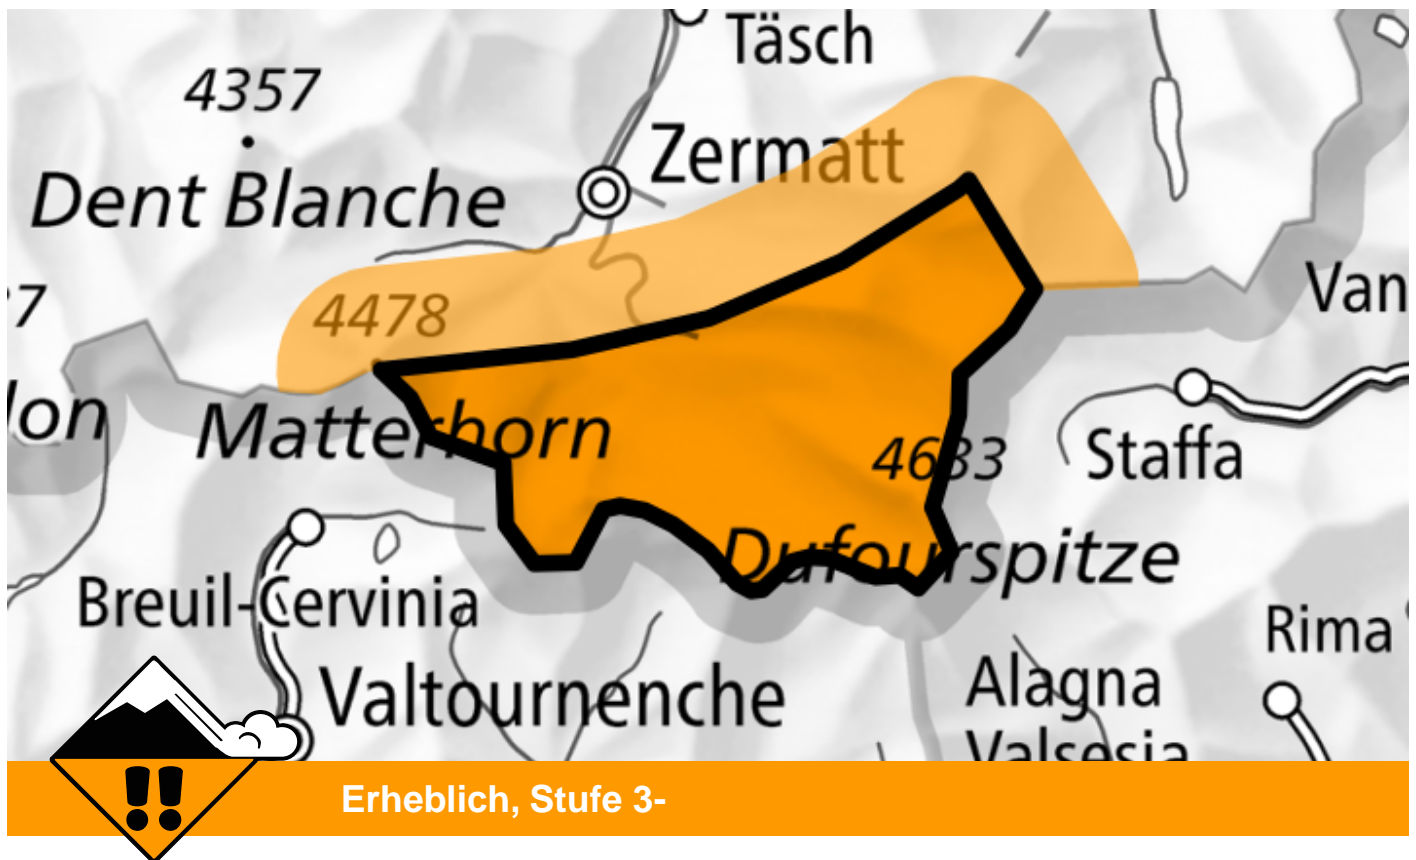

Lawinengefahr

Prognose bis: 29.11.2023, 17:00 / Nächstes Update: 29.11.2023, 17:00

Triebschnee

Gefahrenstellen

Gefahrenbeschreibung

Die Triebschneeansammlungen der letzten Tage sind störanfällig. Einzelne Wintersportler können Lawinen auslösen, auch solche mittlerer Grösse. Abseits der Pisten braucht es Erfahrung in der Beurteilung der Lawinengefahr. Der Lawinenwarndienst hat derzeit wenig Informationen aus dem Gelände, weshalb die Lawinengefahr vor Ort besonders gründlich überprüft werden sollte.