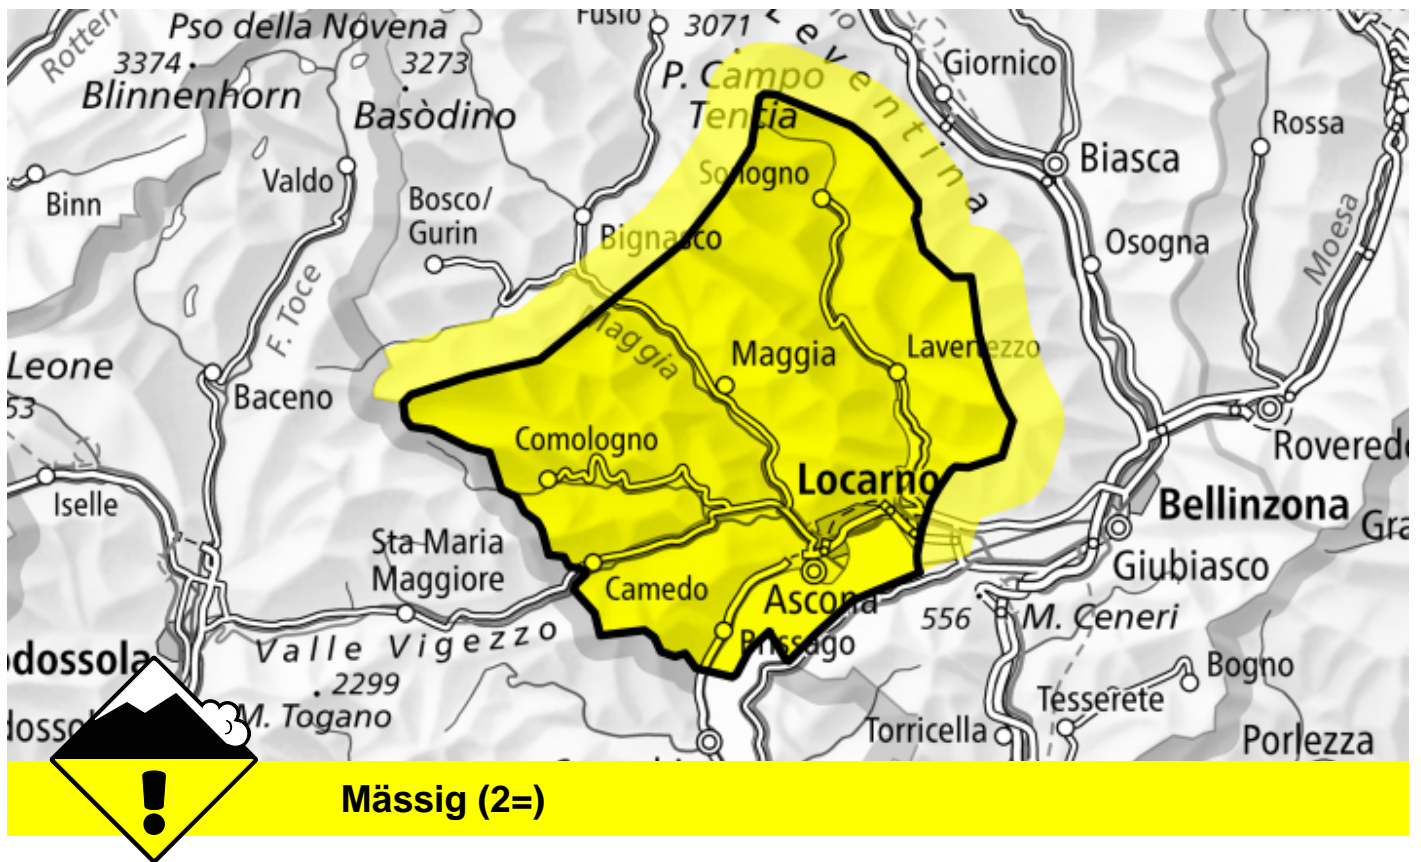

# Lawinengefahr

Prognose bis: 22.12.2024, 17:00 / Nächstes Update: 22.12.2024, 08:00

## Tribschnee, Altschnee

### Gefahrenstellen

### Gefahrenbeschreibung

Es liegt erst wenig Schnee. Die Tribschneeansammlungen der letzten Tage überlagern eine schwache Altschneedecke. Sie sind klein aber leicht auslösbar. Diese Gefahrenstellen liegen vor allem in Rinnen und Mulden. Nebst der Verschüttungsgefahr sollte auch die Mitreiss- und Absturzgefahr beachtet werden.