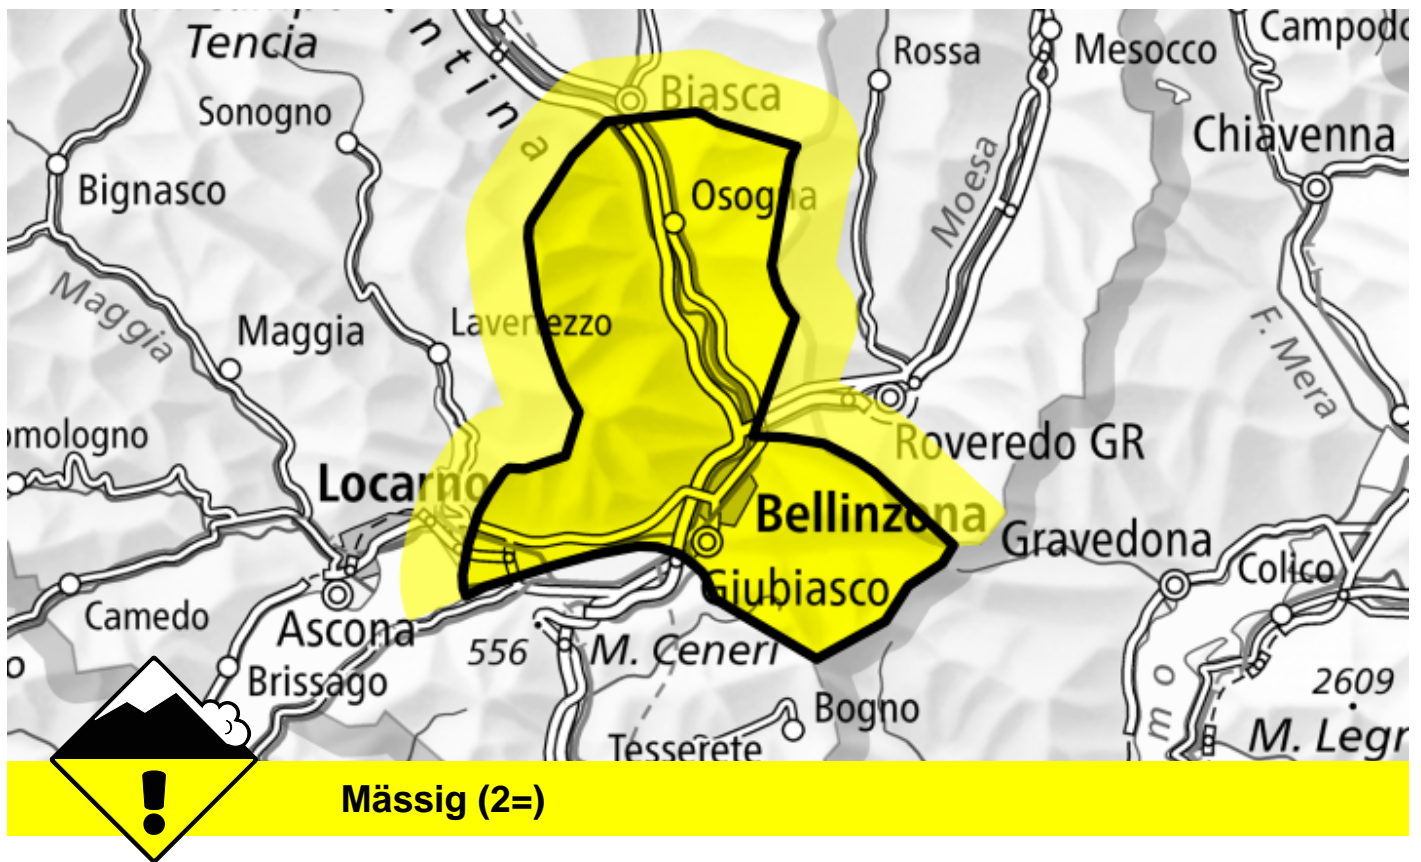

Lawinengefahr

Prognose bis: 22.12.2024, 17:00 / Nächstes Update: 22.12.2024, 08:00

Tribschnee, Altschnee

Gefahrenstellen

Gefahrenbeschrieb

Es liegt erst wenig Schnee. Die Tribschneeansammlungen der letzten Tage überlagern eine schwache Altschneedecke. Sie sind klein aber leicht auslösbar. Diese Gefahrenstellen liegen vor allem in Rinnen und Mulden. Nebst der Verschüttungsgefahr sollte auch die Mitreiss- und Absturzgefahr beachtet werden.

Gefahrenstufen

 1 gering

 2 mässig

 3 erheblich

 4 gross

 5 sehr gross