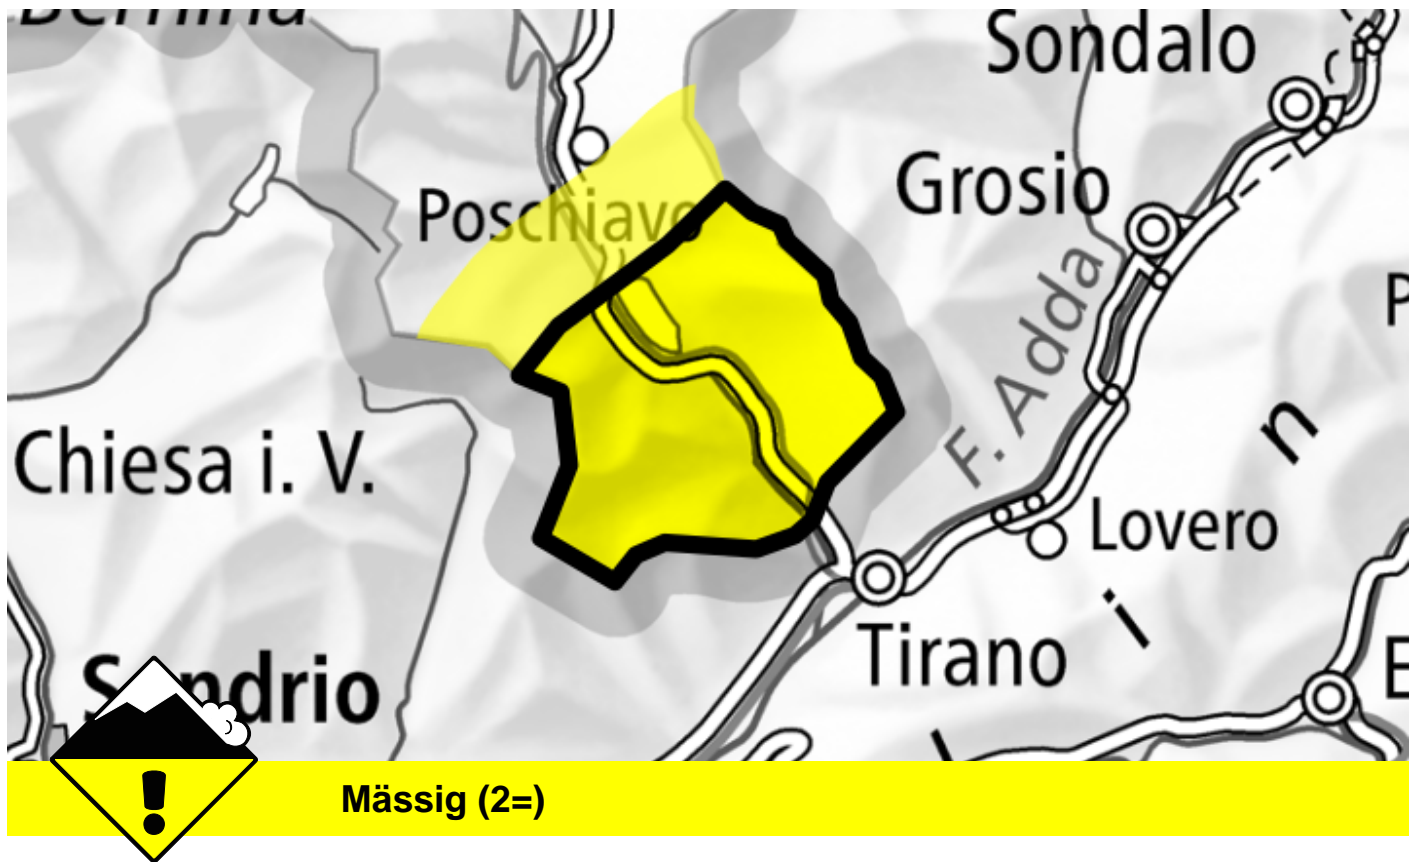

Lawinengefahr

Prognose bis: 22.12.2024, 17:00 / Nächstes Update: 22.12.2024, 08:00

Tribschnee, Altschnee

Gefahrenstellen

Gefahrenbeschrieb

Es liegt erst wenig Schnee. Die Tribschneeansammlungen der letzten Tage überlagern eine schwache Altschneedecke. Sie sind klein aber leicht auslösbar. Diese Gefahrenstellen liegen vor allem in Rinnen und Mulden. Nebst der Verschüttungsgefahr sollte auch die Mitreiss- und Absturzgefahr beachtet werden.