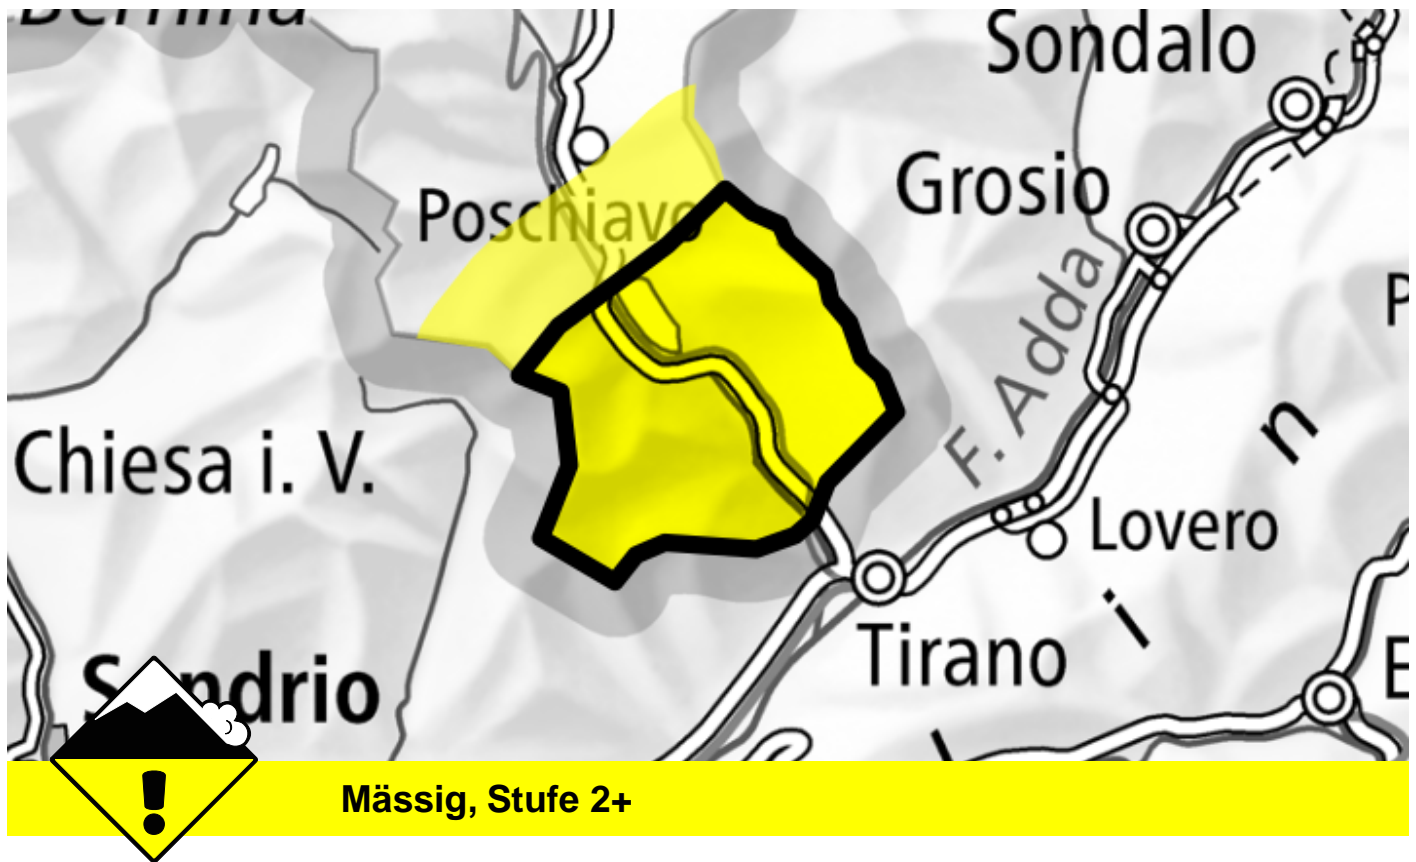

# Lawinengefahr

Prognose bis: 29.11.2023, 17:00 / Nächstes Update: 29.11.2023, 17:00

## Triebschnee

### Gefahrenstellen

### Gefahrenbeschreibung

Die Triebschneeansammlungen der letzten Tage sind teils störanfällig. Gefahrenstellen liegen vor allem in Rinnen, Mulden und hinter Geländekanten. Die Lawinen können vereinzelt mittlere Grösse erreichen. Die Triebschneeansammlungen sollten im steilen Gelände vorsichtig beurteilt werden.