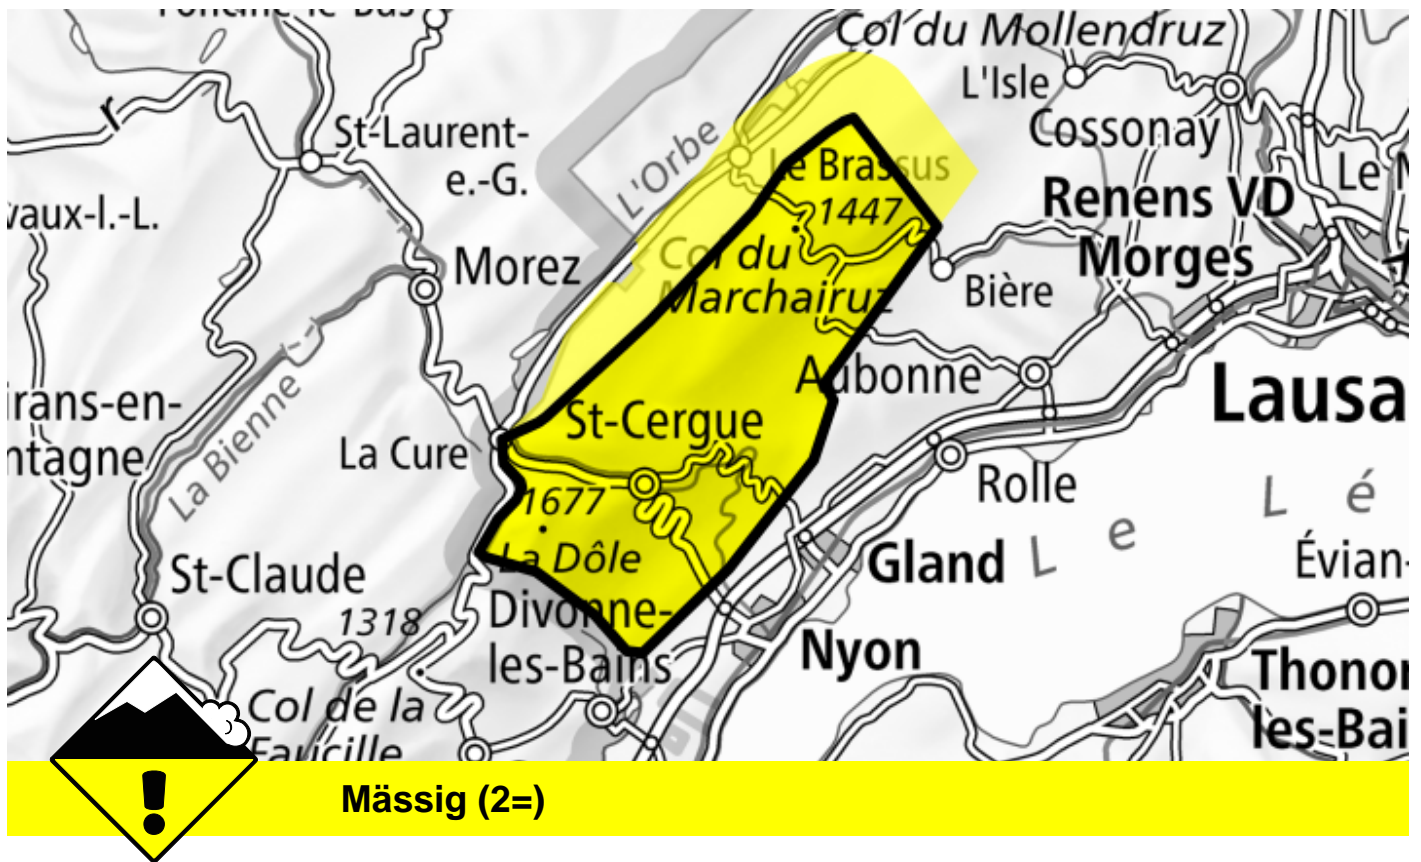

Lawinengefahr

Prognose bis: 22.12.2024, 17:00 / Nächstes Update: 22.12.2024, 08:00

Triebschnee

Gefahrenstellen

Gefahrenbeschreibung

Mit Neuschnee und starkem bis stürmischem Westwind entstehen Trieb Schneeansammlungen. Diese können stellenweise leicht ausgelöst werden. Anzahl und Grösse der Gefahrenstellen nehmen im Tagesverlauf zu. Die Trieb Schneeansammlungen sollten vorsichtig beurteilt werden.

Gefahrenstufen

1 gering

2 mässig

3 erheblich

4 gross

5 sehr gross