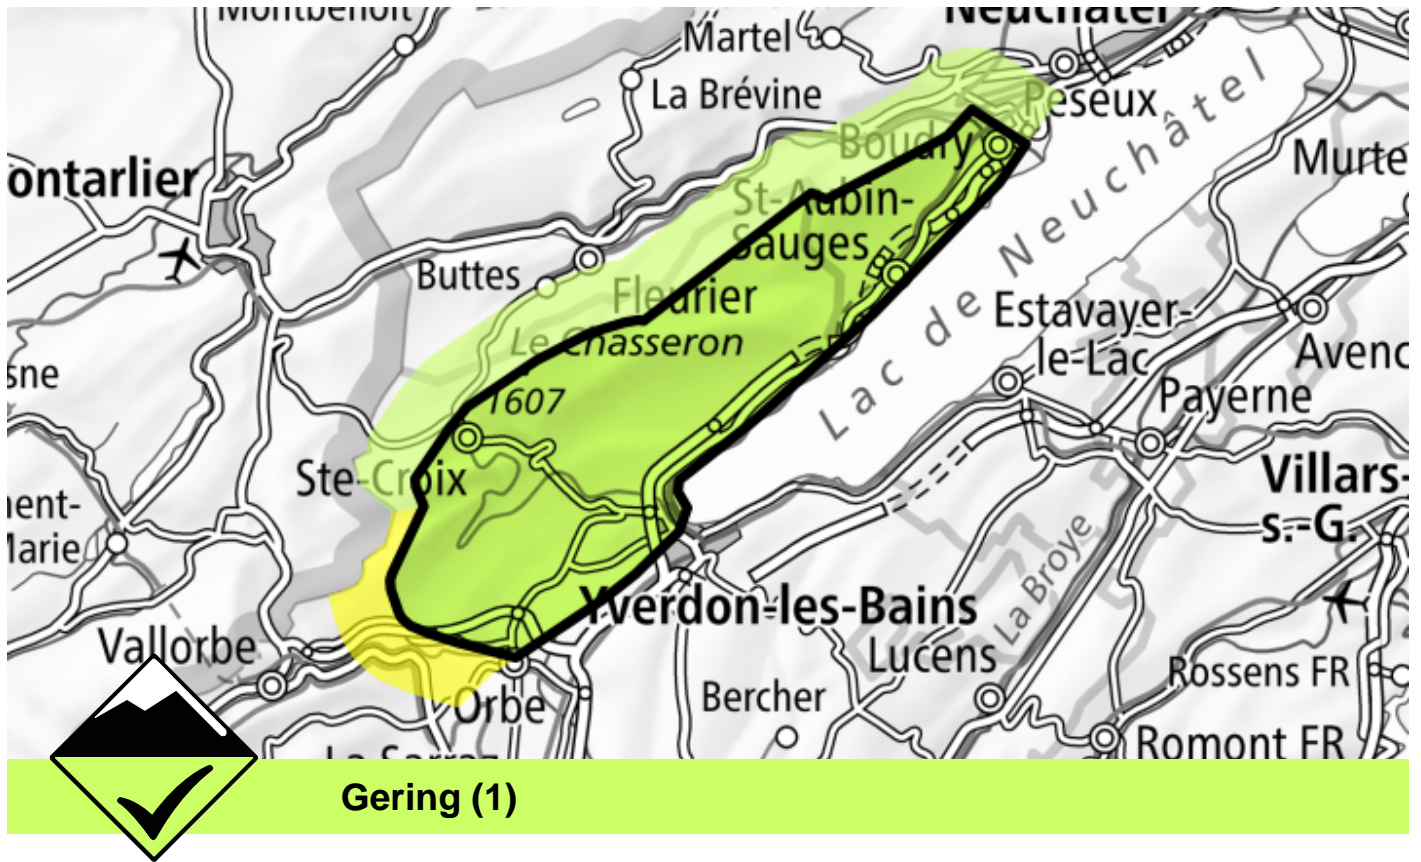

Lawinengefahr

Prognose bis: 22.12.2024, 17:00 / Nächstes Update: 22.12.2024, 08:00

Tribschnee

Es liegt nur wenig Schnee. Die kleinen Tribschneeansammlungen bilden die Hauptgefahr. Die Gefahrenstellen liegen vor allem im extremen Gelände sowie in Rinnen, Mulden und hinter Geländekanten. Die Mitreiss- und Absturzgefahr sollte beachtet werden.

Gefahrenstufen  1 gering  2 mässig  3 erheblich  4 gross  5 sehr gross