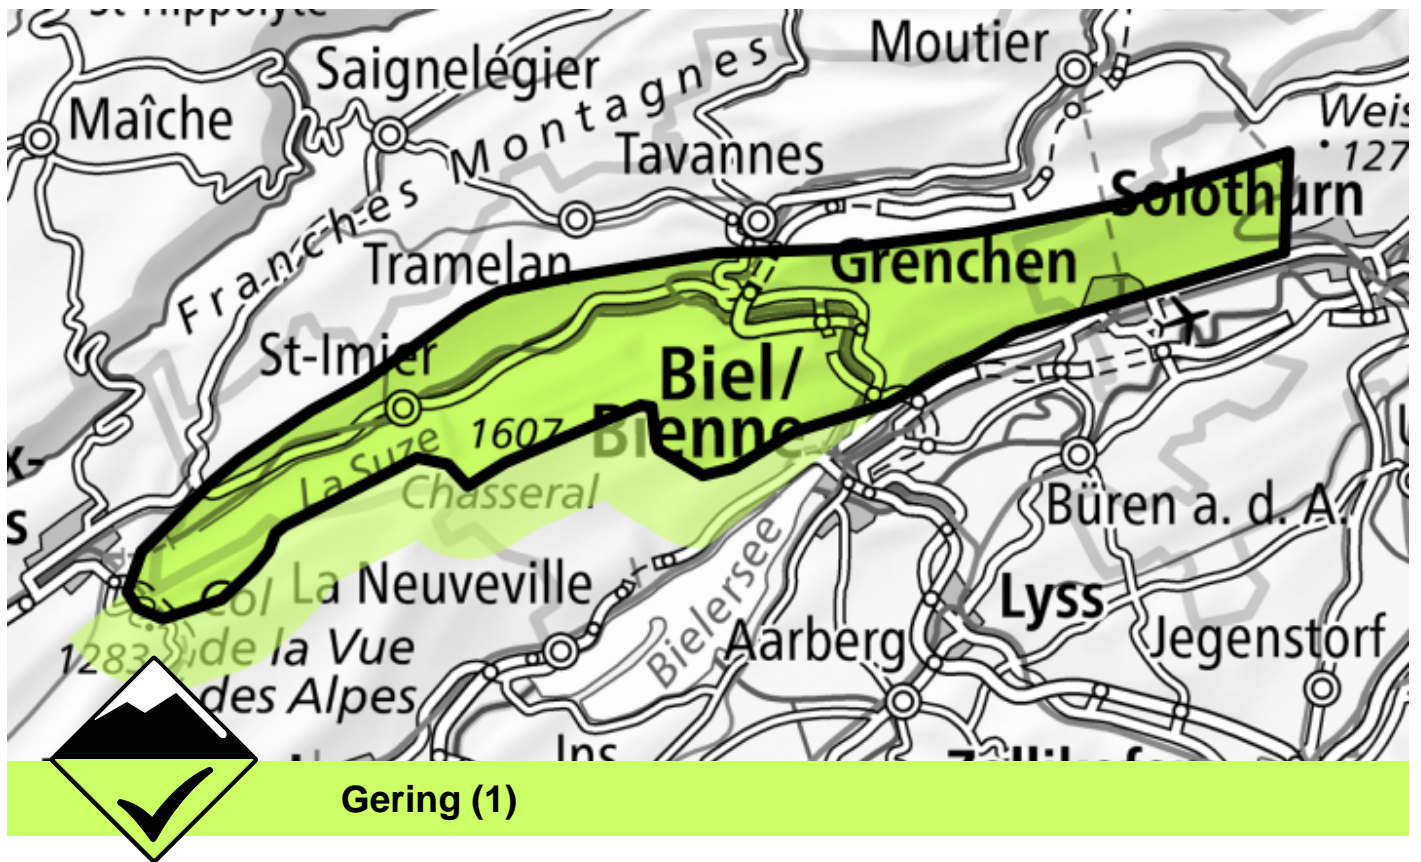

# Lawinengefahr

Prognose bis: 22.12.2024, 17:00 / Nächstes Update: 22.12.2024, 08:00

## Triebschnee

Es liegt nur wenig Schnee. Die kleinen Triebschneeansammlungen bilden die Hauptgefahr. Die Gefahrenstellen liegen vor allem im extremen Gelände sowie in Rinnen, Mulden und hinter Geländekanten. Die Mitreiss- und Absturzgefahr sollte beachtet werden.

**Gefahrenstufen**  1 gering  2 mässig  3 erheblich  4 gross  5 sehr gross