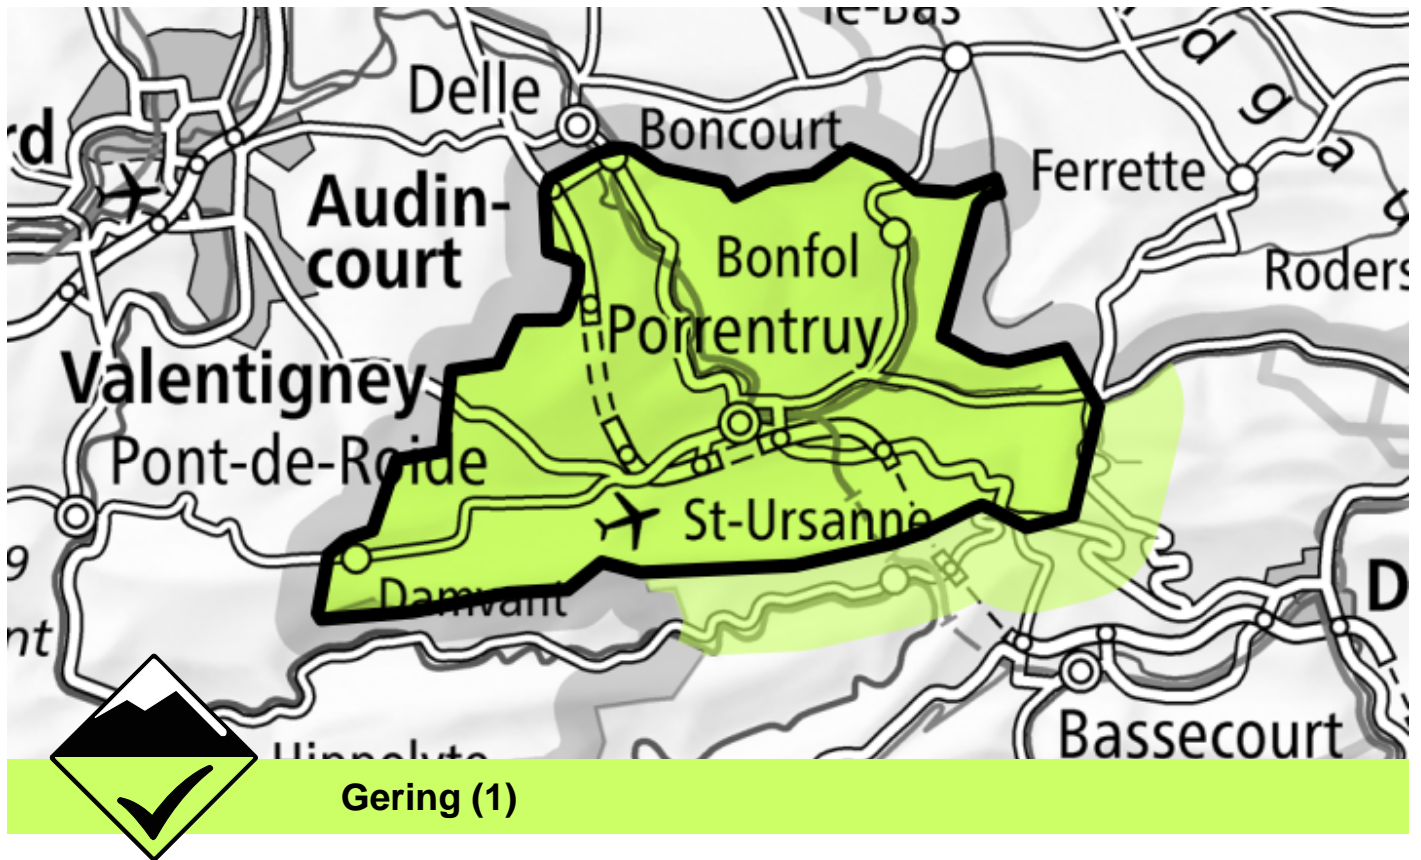

Lawinengefahr

Prognose bis: 23.11.2024, 17:00 / Nächstes Update: 23.11.2024, 17:00

Triebschnee

Die Triebschneeansammlungen der letzten Tage sind vereinzelt störanfällig. Einzelne Gefahrenstellen liegen vor allem im extremen Steilgelände sowie in Rinnen und Mulden. Die Mitreiss- und Absturzgefahr sollte beachtet werden.

Gefahrenstufen 1 gering 2 mässig 3 erheblich 4 gross 5 sehr gross