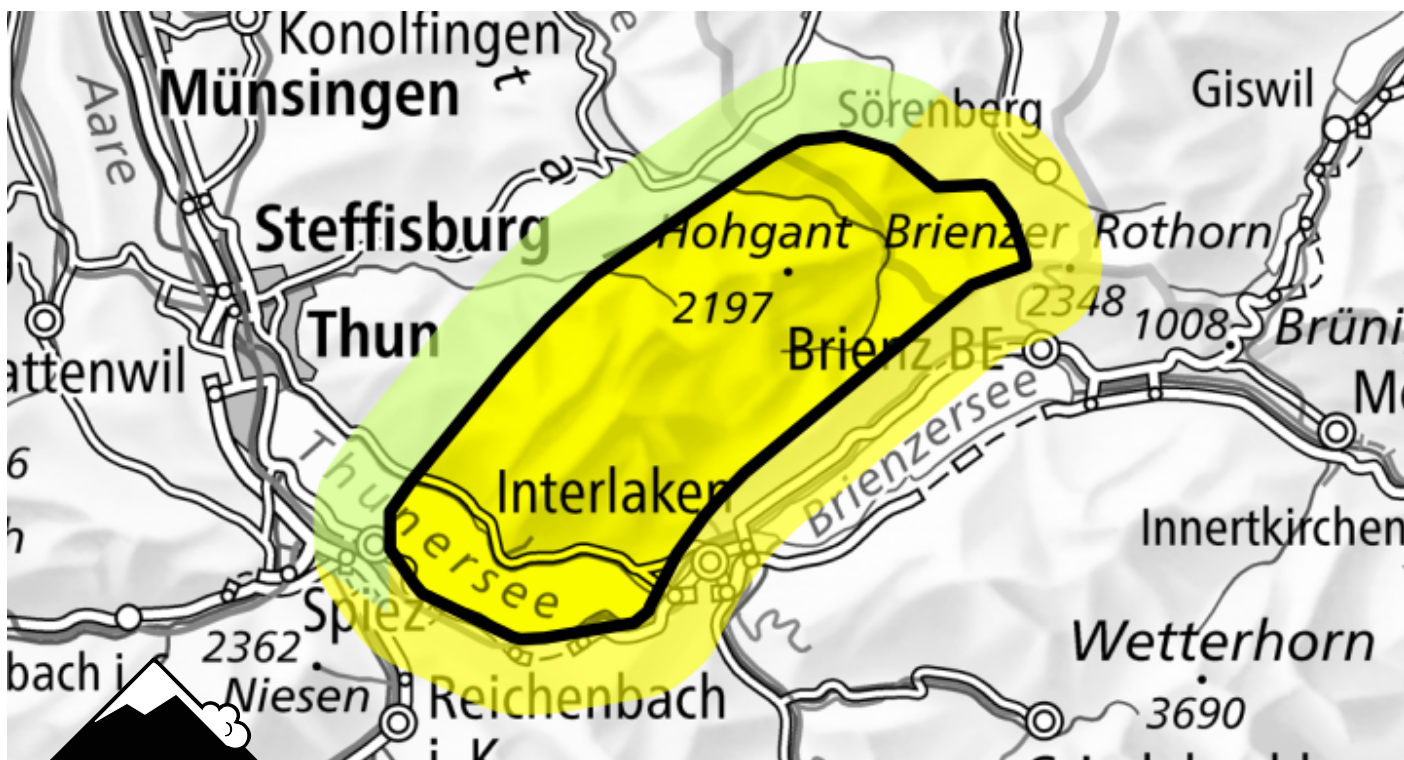

Danger d'avalanche

Prévision jusqu'à: 21.11.2024, 17:00 / Prochaine mise à jour: 21.11.2024, 17:00

Limité (2-)

Neige soufflée

Endroits dangereux

Description des dangers

Des accumulations récentes et déjà plus anciennes de neige soufflée devraient être évaluées avec prudence. Des avalanches sont généralement petites mais parfois facilement déclençables.

La situation avalancheuse actuelle demande un choix prudent des itinéraires.

Limité (2)

Neige humide

Endroits dangereux

Description des dangers

Avec la pluie l'après-midi des coulées humides de plus en plus nombreuses sont possibles, notamment sur les pentes très raides herbeuses.

Degrés de danger

1 faible

2 limité

3 marqué

4 fort

5 très fort