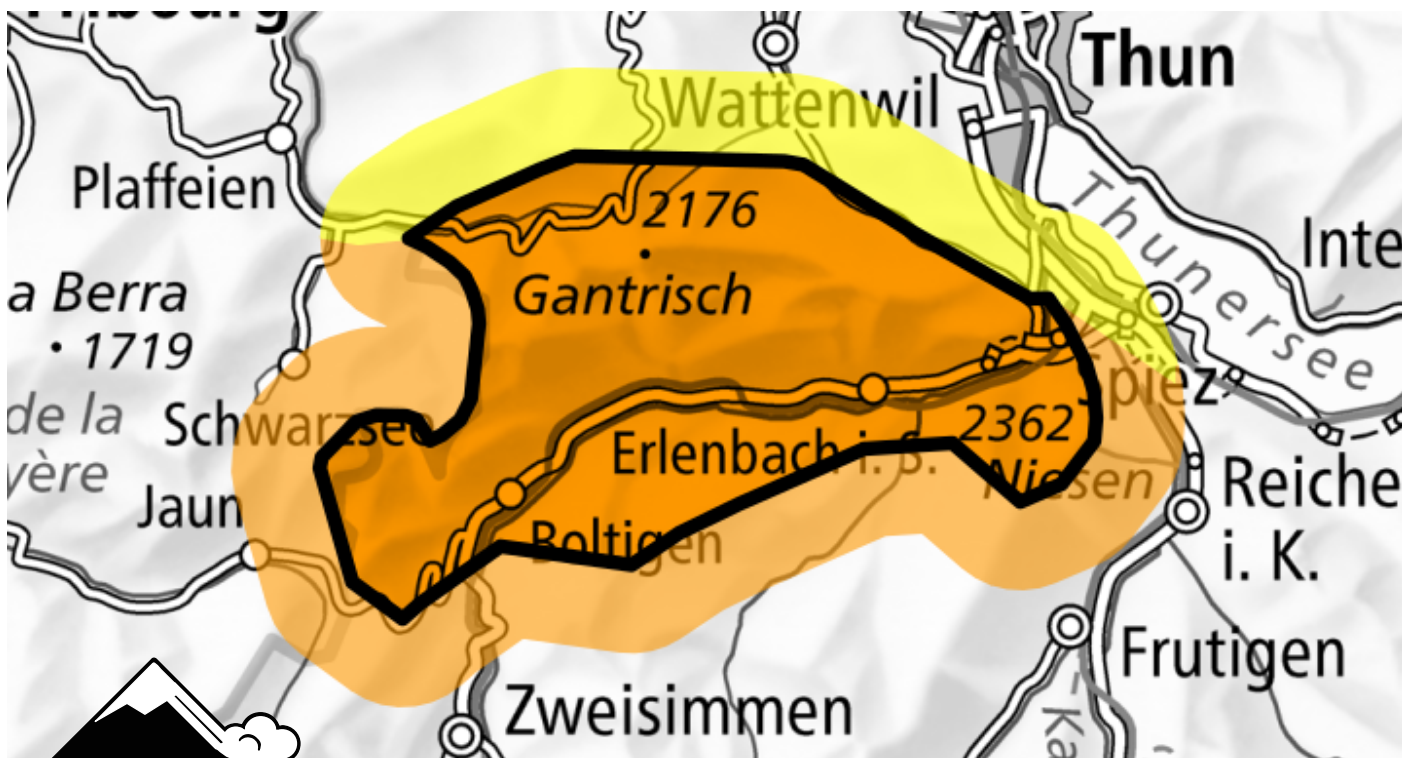

Danger d'avalanche

Prévision jusqu'à: 3.1.2025, 17:00 / Prochaine mise à jour: 3.1.2025, 08:00

Marqué (3-)

Neige soufflée

Endroits dangereux

Description des dangers

La neige fraîche et les accumulations de neige soufflée reposent sur une surface de neige ancienne défavorable surtout sur les pentes à l'ombre. La neige fraîche et la neige soufflée peuvent être déjà déclenchées par un seul amateur de sports d'hiver. Les avalanches sont généralement de taille moyenne. Les randonnées à ski, descentes hors-piste et randonnées en raquettes demandent une expérience dans l'évaluation du danger d'avalanche.

Degrés de danger

1 faible

2 limité

3 marqué

4 fort

5 très fort