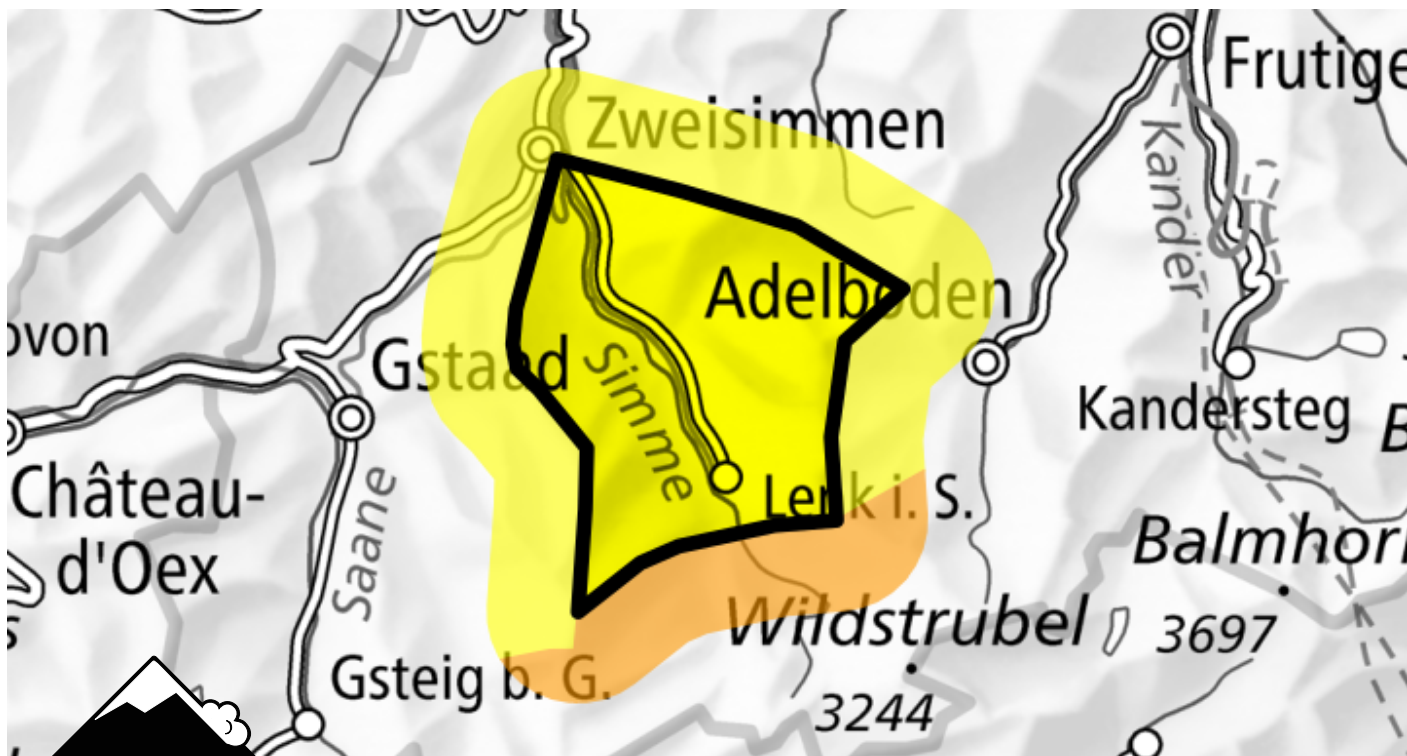

Danger d'avalanche

Prévision jusqu'à: 21.11.2024, 17:00 / Prochaine mise à jour: 21.11.2024, 17:00

Limité (2-)

Neige soufflée

Endroits dangereux

Description des dangers

Des accumulations récentes et déjà plus anciennes de neige soufflée devraient être évaluées avec prudence. Des avalanches sont généralement petites mais parfois facilement déclençables.

La situation avalancheuse actuelle demande un choix prudent des itinéraires.

Limité (2)

Neige humide

Endroits dangereux

Description des dangers

Avec la pluie l'après-midi des coulées humides de plus en plus nombreuses sont possibles, notamment sur les pentes très raides herbeuses.

Degrés de danger

1 faible

2 limité

3 marqué

4 fort

5 très fort