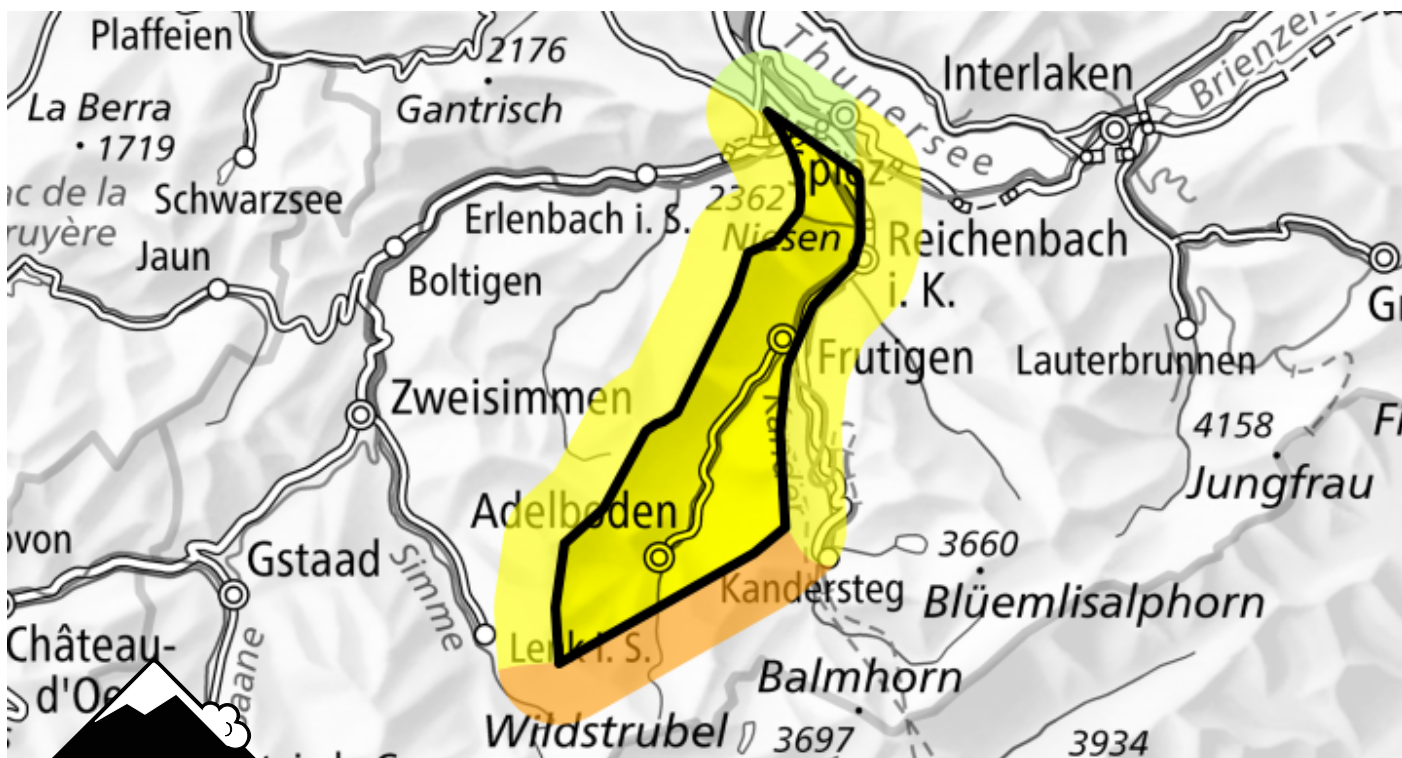

Danger d'avalanche

Prévision jusqu'à: 21.11.2024, 17:00 / Prochaine mise à jour: 21.11.2024, 17:00

Limité (2-)

Neige soufflée

Endroits dangereux

Description des dangers

Des accumulations récentes et déjà plus anciennes de neige soufflée devraient être évaluées avec prudence. Des avalanches sont généralement petites mais parfois facilement déclençables. La situation avalancheuse actuelle demande un choix prudent des itinéraires.

Limité (2)

Neige humide

Endroits dangereux

Description des dangers

Avec la pluie l'après-midi des coulées humides de plus en plus nombreuses sont possibles, notamment sur les pentes très raides herbeuses.

Degrés de danger

1 faible

2 limité

3 marqué

4 fort

5 très fort