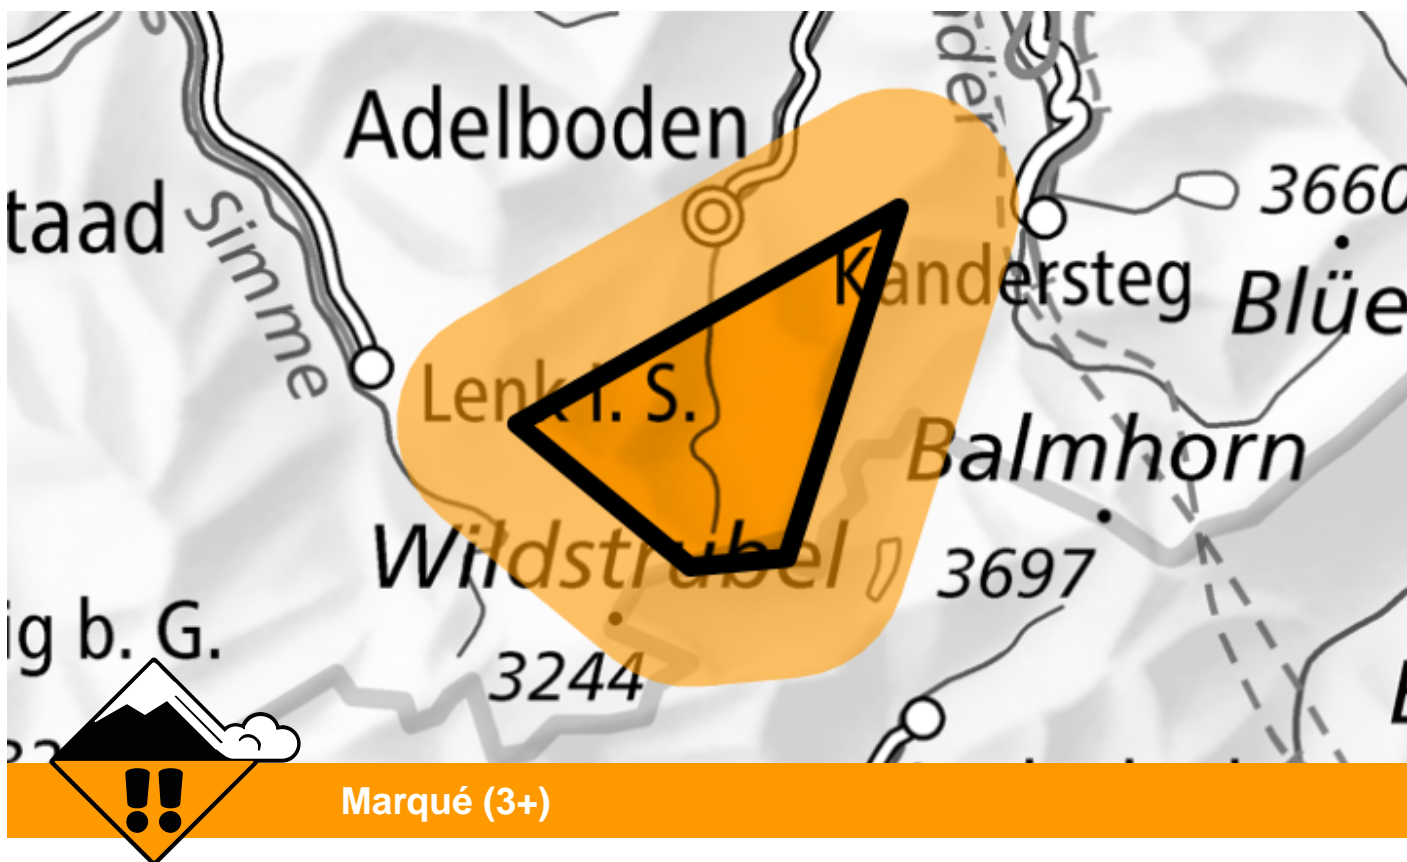

Danger d'avalanche

Prévision jusqu'à: 22.12.2024, 17:00 / Prochaine mise à jour: 22.12.2024, 08:00

Neige fraîche

Endroits dangereux

Description des dangers

La neige fraîche abondante et la neige soufflée sont fragiles. Des avalanches peuvent être déjà déclenchées par un seul amateur de sports d'hiver et atteindre une grande taille.

Avec la chute de neige intensive en cours de journée des avalanches spontanées de plus en plus nombreuses sont à attendre. L'après-midi probablement le degré de danger 4, "fort" sera atteint.

Les randonnées et descentes hors-piste demandent beaucoup d'expérience et de la retenue.