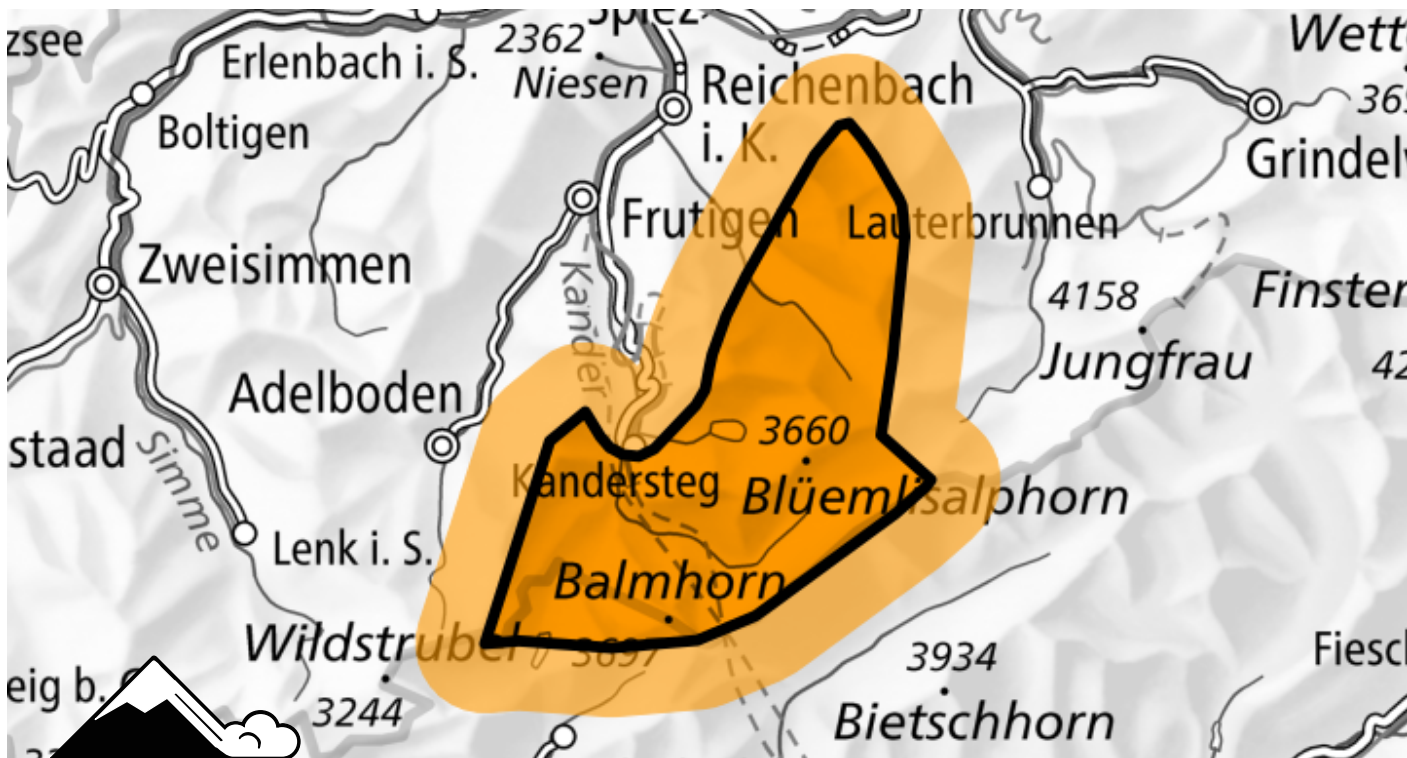

Danger d'avalanche

Prévision jusqu'à: 22.12.2024, 17:00 / Prochaine mise à jour: 22.12.2024, 08:00

Marqué (3+)

Neige fraîche

Endroits dangereux

Description des dangers

La neige fraîche abondante et la neige soufflée sont fragiles. Des avalanches peuvent être déjà déclenchées par un seul amateur de sports d'hiver et atteindre une grande taille.

Avec la chute de neige intensive en cours de journée des avalanches spontanées de plus en plus nombreuses sont à attendre. L'après-midi probablement le degré de danger 4, "fort" sera atteint.

Les randonnées et descentes hors-piste demandent beaucoup d'expérience et de la retenue.

Degrés de danger

 1 faible

 2 limité

 3 marqué

 4 fort

 5 très fort