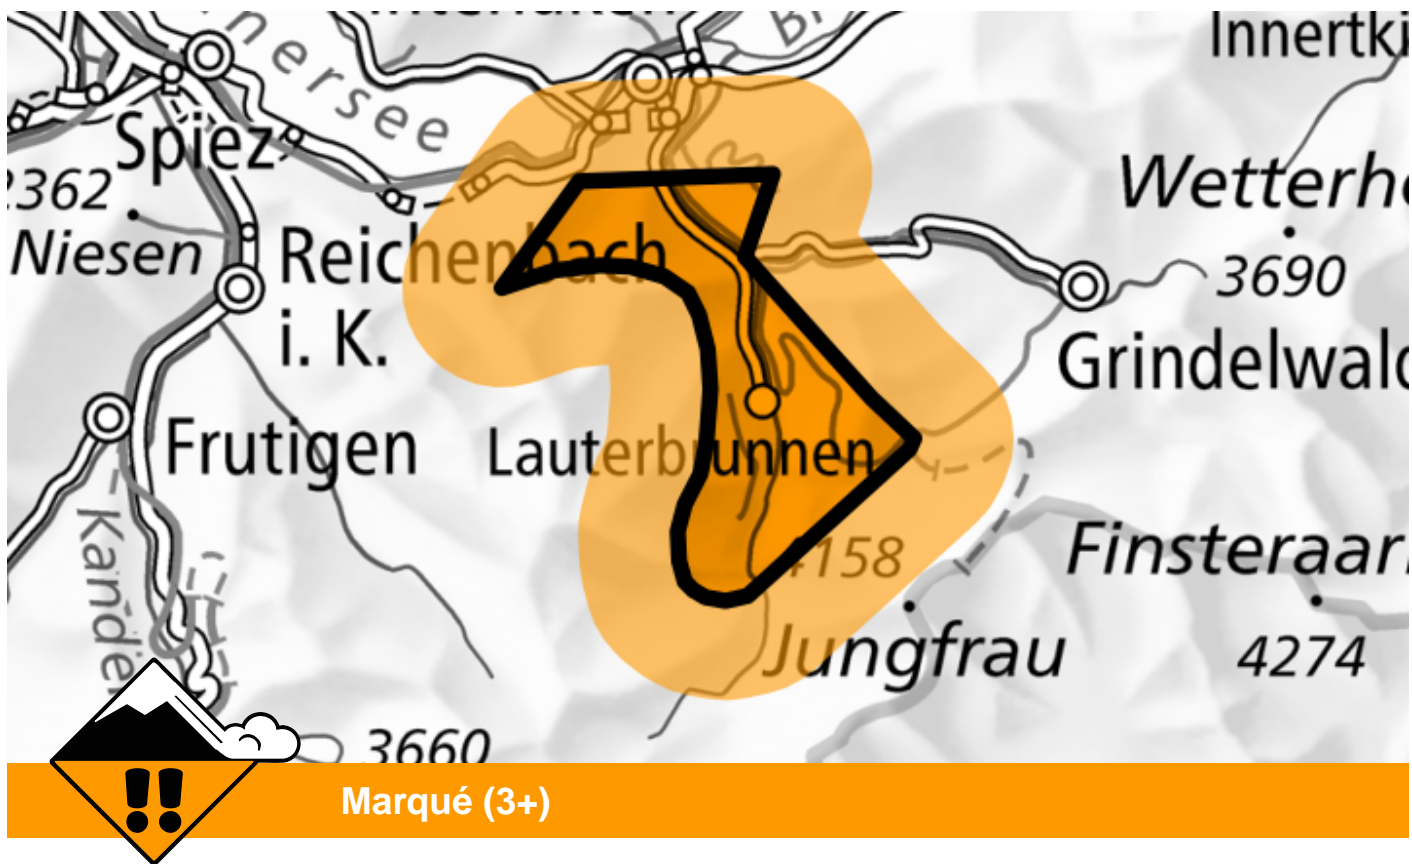

Danger d'avalanche

Prévision jusqu'à: 22.12.2024, 17:00 / Prochaine mise à jour: 22.12.2024, 08:00

Neige fraîche

Endroits dangereux

Description des dangers

La neige fraîche abondante et la neige soufflée sont fragiles. Des avalanches peuvent être déjà déclenchées par un seul amateur de sports d'hiver et atteindre une grande taille.

Avec la chute de neige intensive en cours de journée des avalanches spontanées de plus en plus nombreuses sont à attendre. L'après-midi probablement le degré de danger 4, "fort" sera atteint.

Les randonnées et descentes hors-piste demandent beaucoup d'expérience et de la retenue.

Degrés de danger

 1 faible

 2 limité

 3 marqué

 4 fort

 5 très fort