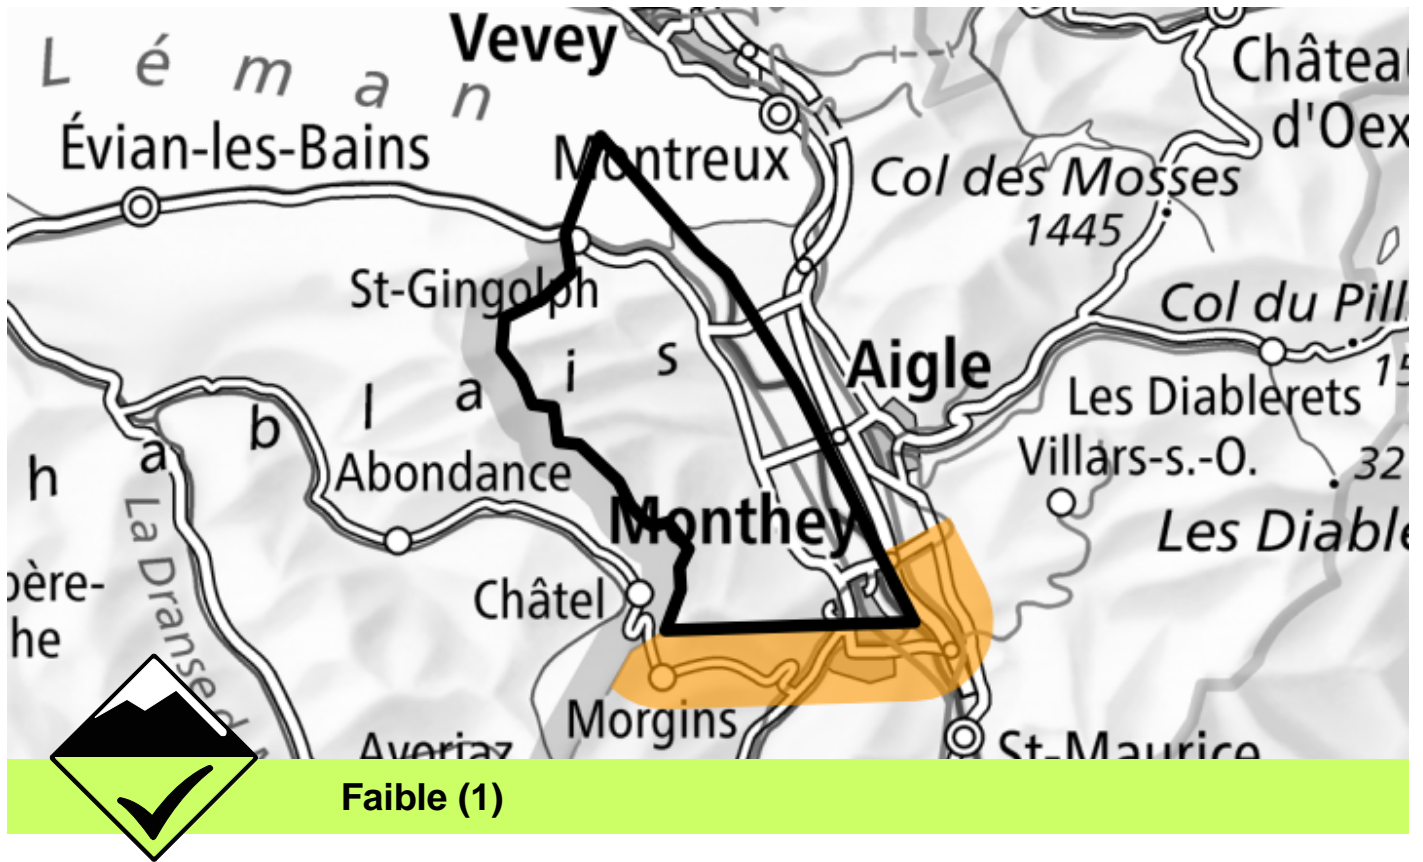

Danger d'avalanche

Prévision jusqu'à: 17.4.2026, 17:00 / Prochaine mise à jour: 17.4.2026, 17:00

Faible (1)

Neige humide

Sur les pentes très raides des coulées mouillées isolées sont possibles. Il convient de tenir compte du danger d'être emporté et entraîné dans une chute.