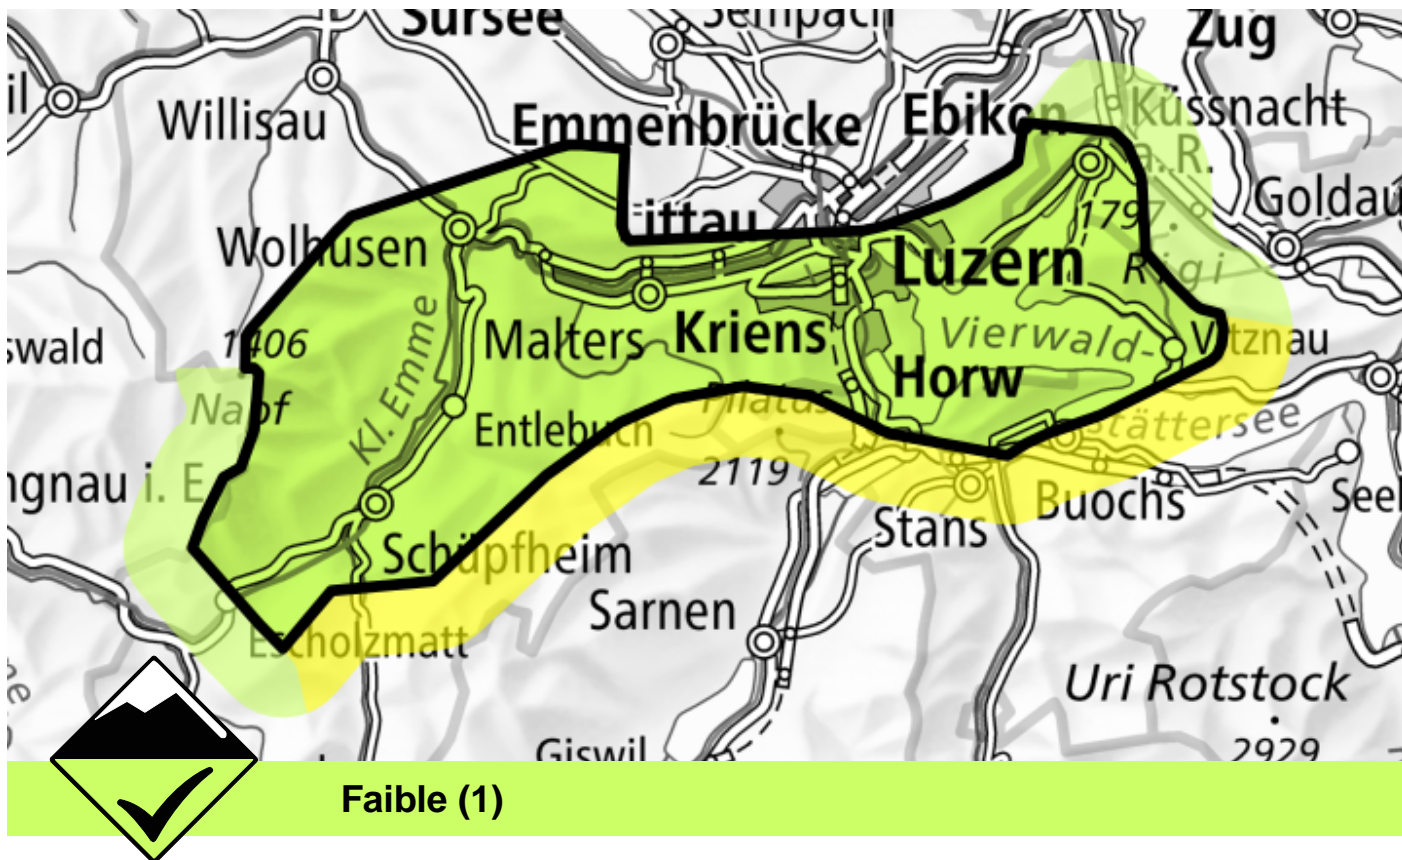

Danger d'avalanche

Prévision jusqu'à: 21.11.2024, 17:00 / Prochaine mise à jour: 21.11.2024, 17:00

Neige soufflée

Il n'y a que peu de neige. Quelques endroits dangereux se situent surtout sur les pentes extrêmement raides. Il convient de tenir compte du danger d'être emporté et entraîné dans une chute.

Degrés de danger

1 faible

2 limité

3 marqué

4 fort

5 très fort