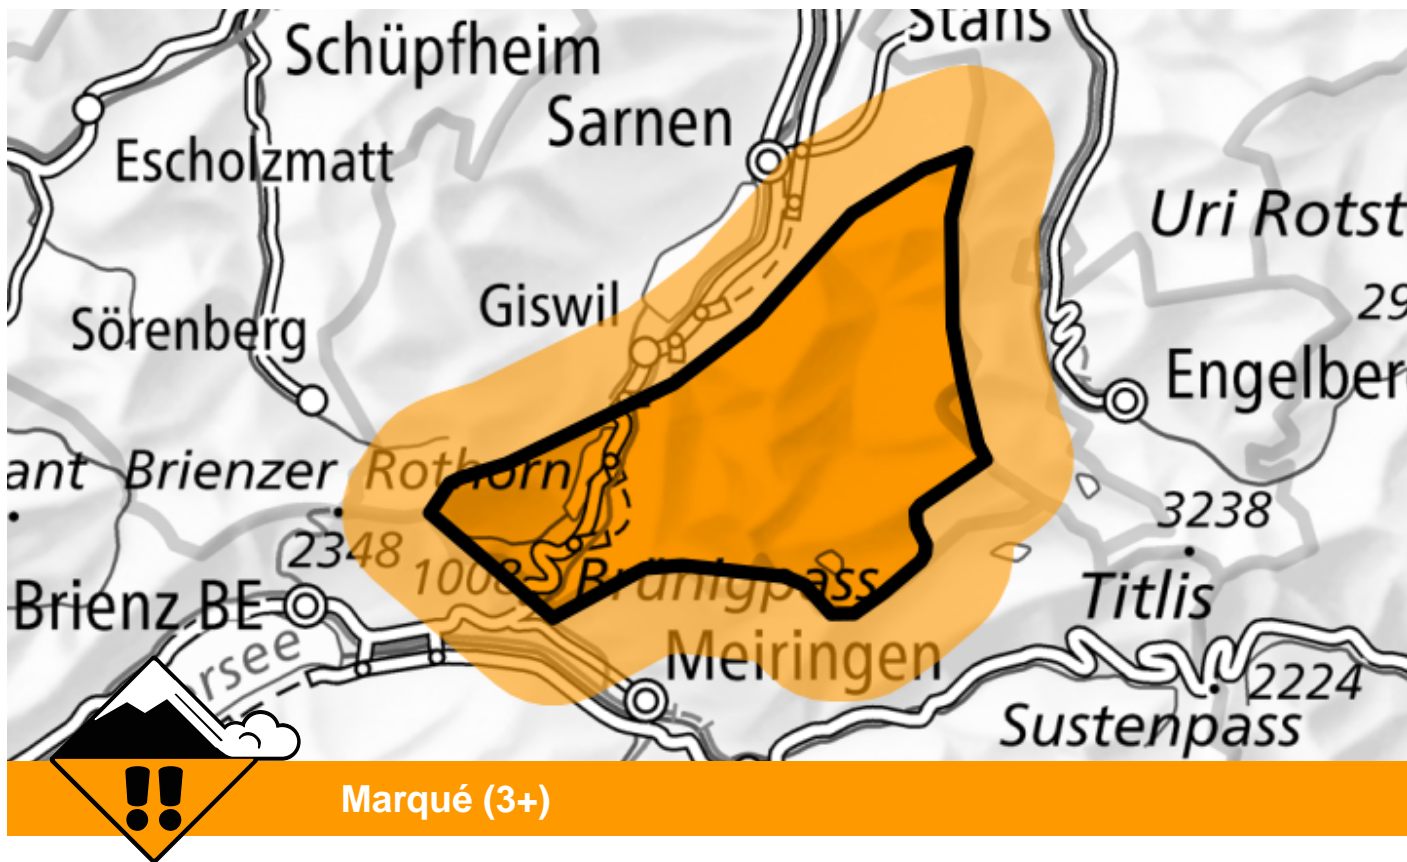

Danger d'avalanche

Prévision jusqu'à: 22.12.2024, 17:00 / Prochaine mise à jour: 22.12.2024, 08:00

Neige fraîche

Endroits dangereux

Description des dangers

La neige fraîche abondante et la neige soufflée sont fragiles. Des avalanches peuvent être déjà déclenchées par un seul amateur de sports d'hiver et atteindre une grande taille.

Avec la chute de neige intensive en cours de journée des avalanches spontanées de plus en plus nombreuses sont à attendre. L'après-midi probablement le degré de danger 4, "fort" sera atteint.

Les randonnées et descentes hors-piste demandent beaucoup d'expérience et de la retenue.

Degrés de danger

1 faible

2 limité

3 marqué

4 fort

5 très fort