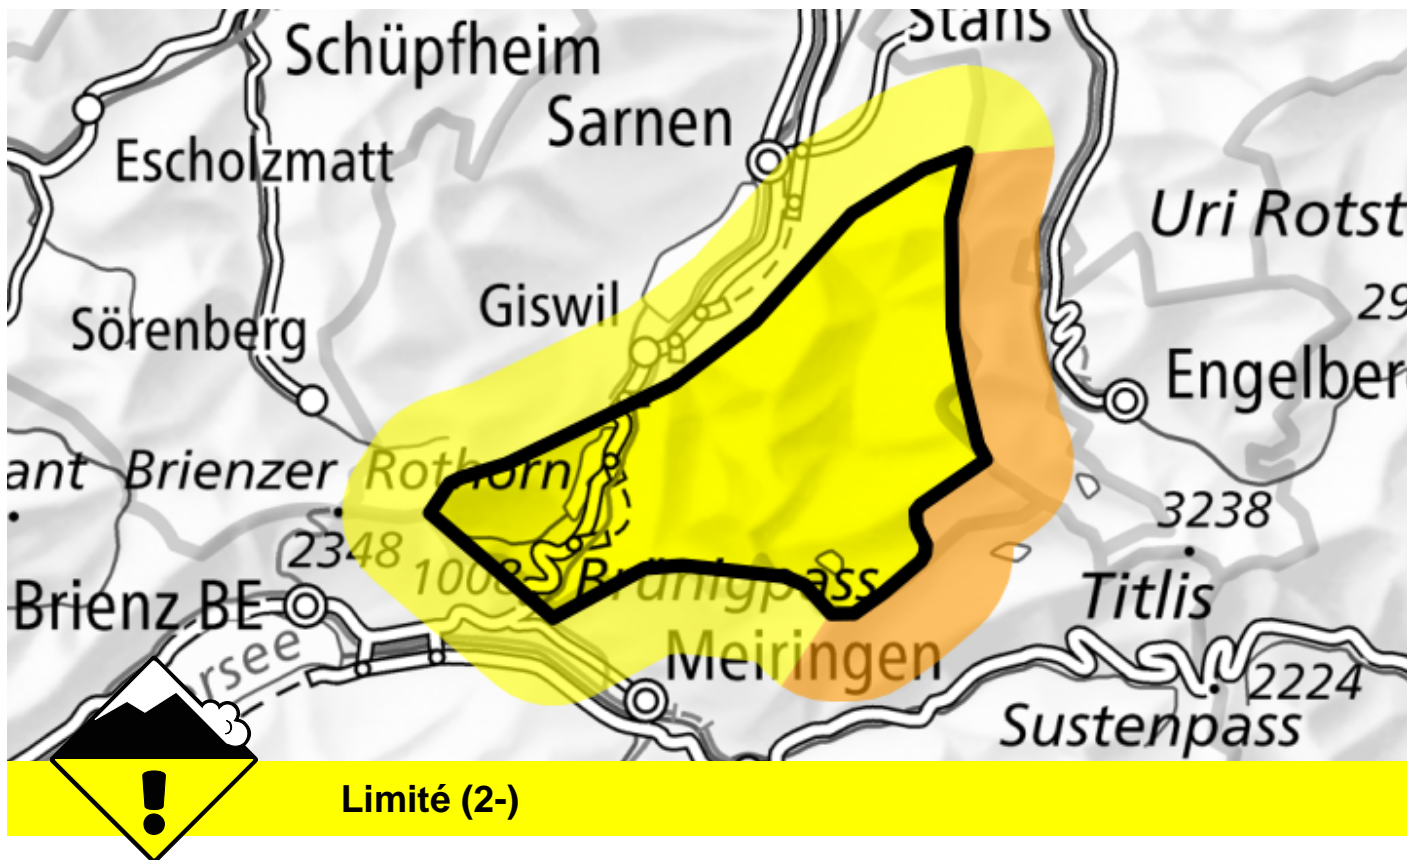

Danger d'avalanche

Prévision jusqu'à: 21.11.2024, 17:00 / Prochaine mise à jour: 21.11.2024, 17:00

Neige soufflée

Endroits dangereux

Description des dangers

Des accumulations récentes et déjà plus anciennes de neige soufflée devraient être évaluées avec prudence. Des avalanches sont généralement petites mais parfois facilement déclenchables.

La situation avalancheuse actuelle demande un choix prudent des itinéraires.

Degrés de danger

1 faible

2 limité

3 marqué

4 fort

5 très fort