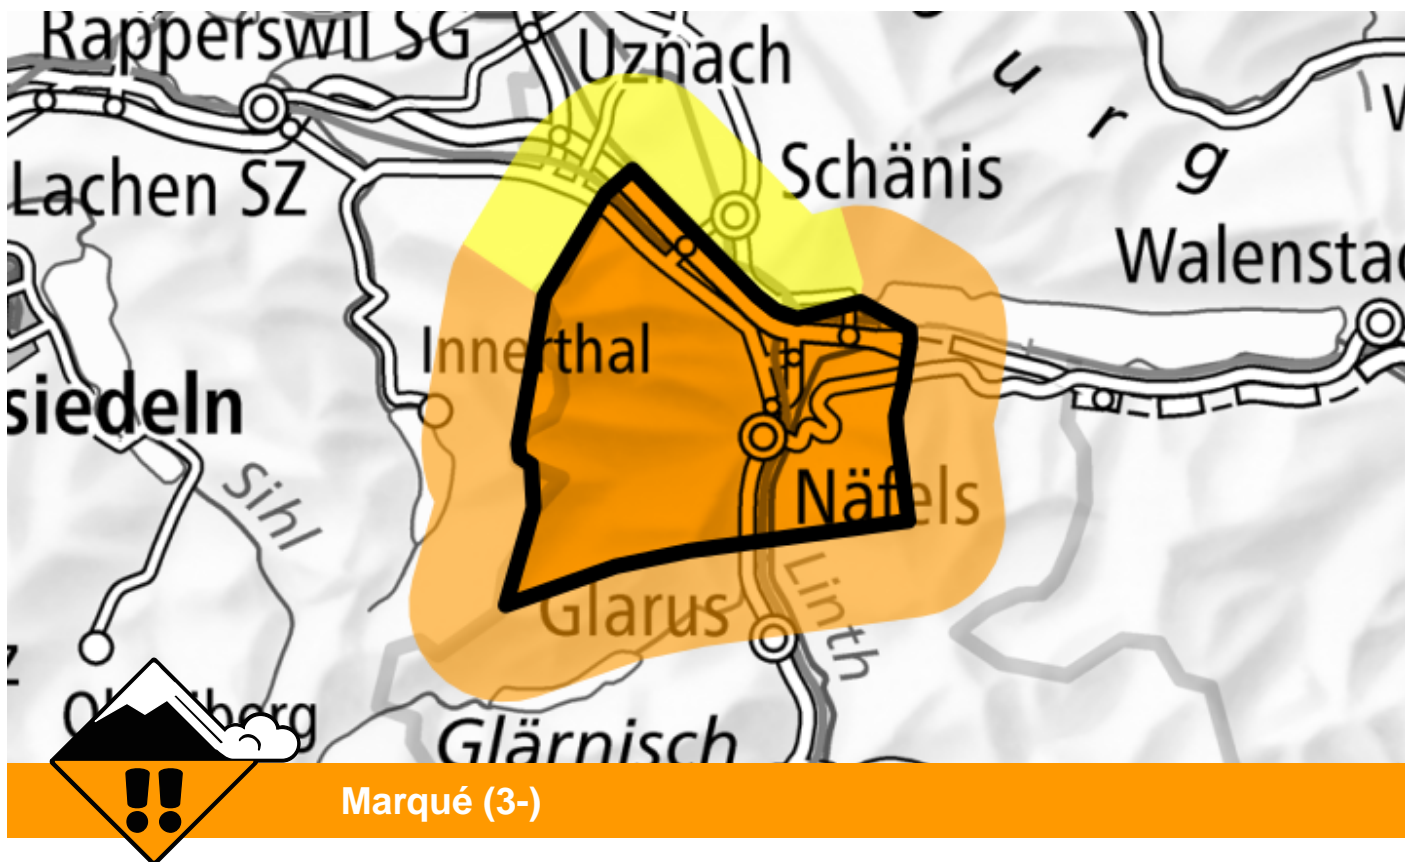

Danger d'avalanche

Prévision jusqu'à: 3.1.2025, 17:00 / Prochaine mise à jour: 3.1.2025, 08:00

Neige soufflée

Endroits dangereux

Description des dangers

La neige fraîche et les accumulations de neige soufflée reposent sur une surface de neige ancienne défavorable surtout sur les pentes à l'ombre. La neige fraîche et la neige soufflée peuvent être déjà déclenchées par un seul amateur de sports d'hiver. Les avalanches sont généralement de taille moyenne. Les randonnées à ski, descentes hors-piste et randonnées en raquettes demandent une expérience dans l'évaluation du danger d'avalanche.

Degrés de danger

1 faible

2 limité

3 marqué

4 fort

5 très fort