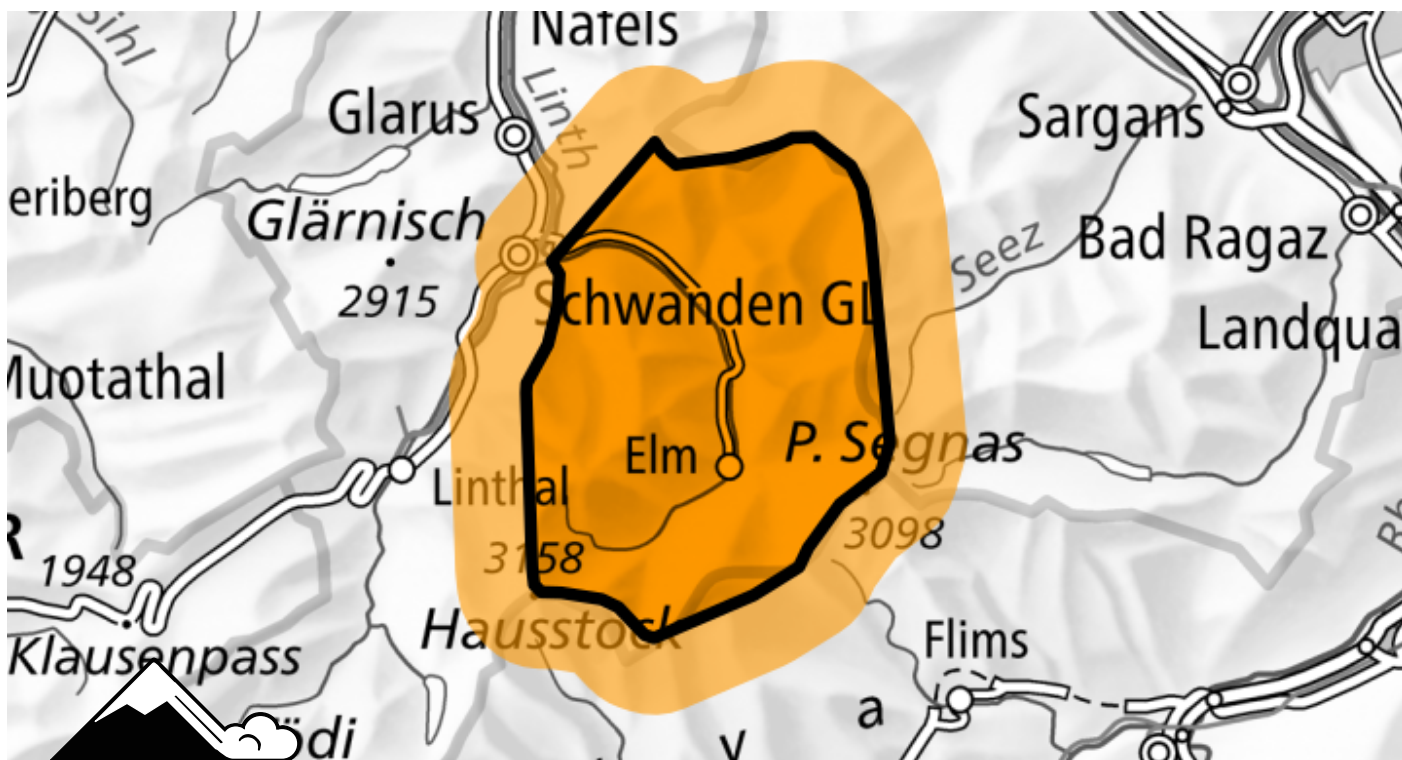

Danger d'avalanche

Prévision jusqu'à: 22.12.2024, 17:00 / Prochaine mise à jour: 22.12.2024, 08:00

Marqué (3+)

Neige fraîche

Endroits dangereux

Description des dangers

La neige fraîche abondante et la neige soufflée sont fragiles. Des avalanches peuvent être déjà déclenchées par un seul amateur de sports d'hiver et atteindre une grande taille.

Avec la chute de neige intensive en cours de journée des avalanches spontanées de plus en plus nombreuses sont à attendre. L'après-midi probablement le degré de danger 4, "fort" sera atteint.

Les randonnées et descentes hors-piste demandent beaucoup d'expérience et de la retenue.

Degrés de danger

 1 faible

 2 limité

 3 marqué

 4 fort

 5 très fort