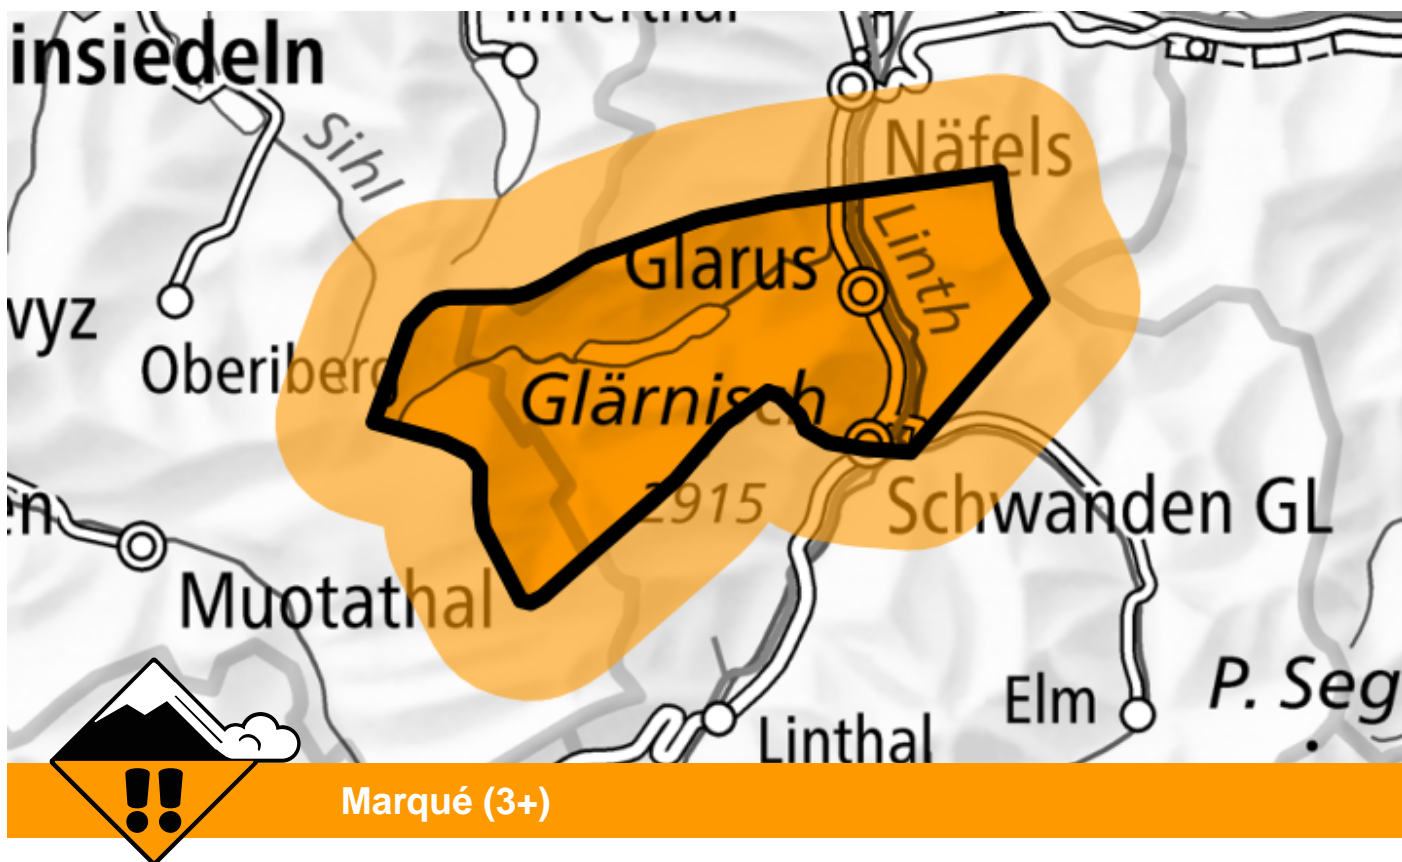

Danger d'avalanche

Prévision jusqu'à: 22.12.2024, 17:00 / Prochaine mise à jour: 22.12.2024, 08:00

Neige fraîche

Endroits dangereux

Description des dangers

La neige fraîche abondante et la neige soufflée sont fragiles. Des avalanches peuvent être déjà déclenchées par un seul amateur de sports d'hiver et atteindre une grande taille.

Avec la chute de neige intensive en cours de journée des avalanches spontanées de plus en plus nombreuses sont à attendre. L'après-midi probablement le degré de danger 4, "fort" sera atteint.

Les randonnées et descentes hors-piste demandent beaucoup d'expérience et de la retenue.

Degrés de danger

1 faible

2 limité

3 marqué

4 fort

5 très fort