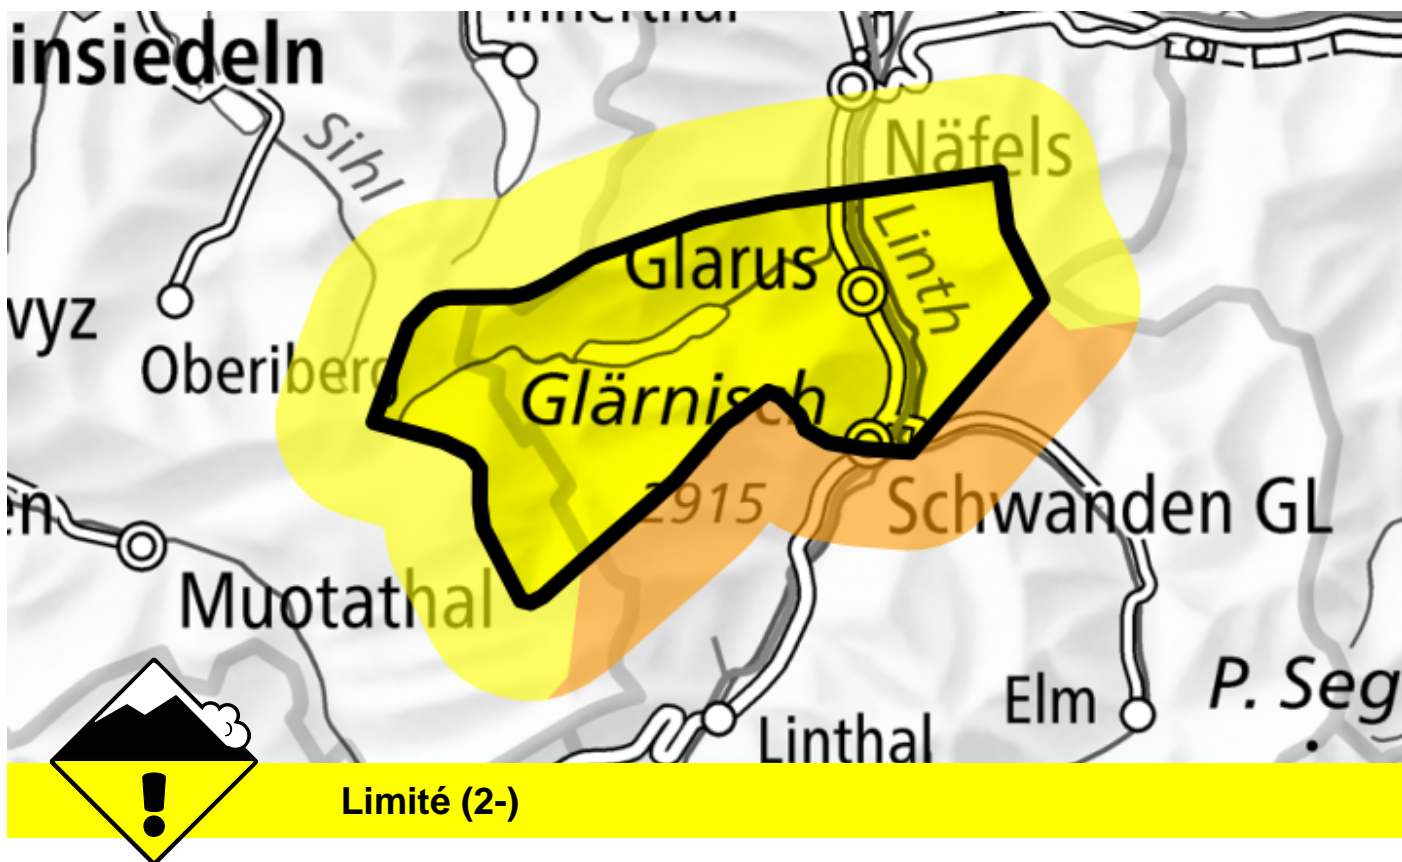

Danger d'avalanche

Prévision jusqu'à: 21.11.2024, 17:00 / Prochaine mise à jour: 21.11.2024, 17:00

Neige soufflée

Endroits dangereux

Description des dangers

Des accumulations récentes et déjà plus anciennes de neige soufflée devraient être évaluées avec prudence. Des avalanches sont généralement petites mais parfois facilement déclençables.

La situation avalancheuse actuelle demande un choix prudent des itinéraires.

Degrés de danger

1 faible

2 limité

3 marqué

4 fort

5 très fort