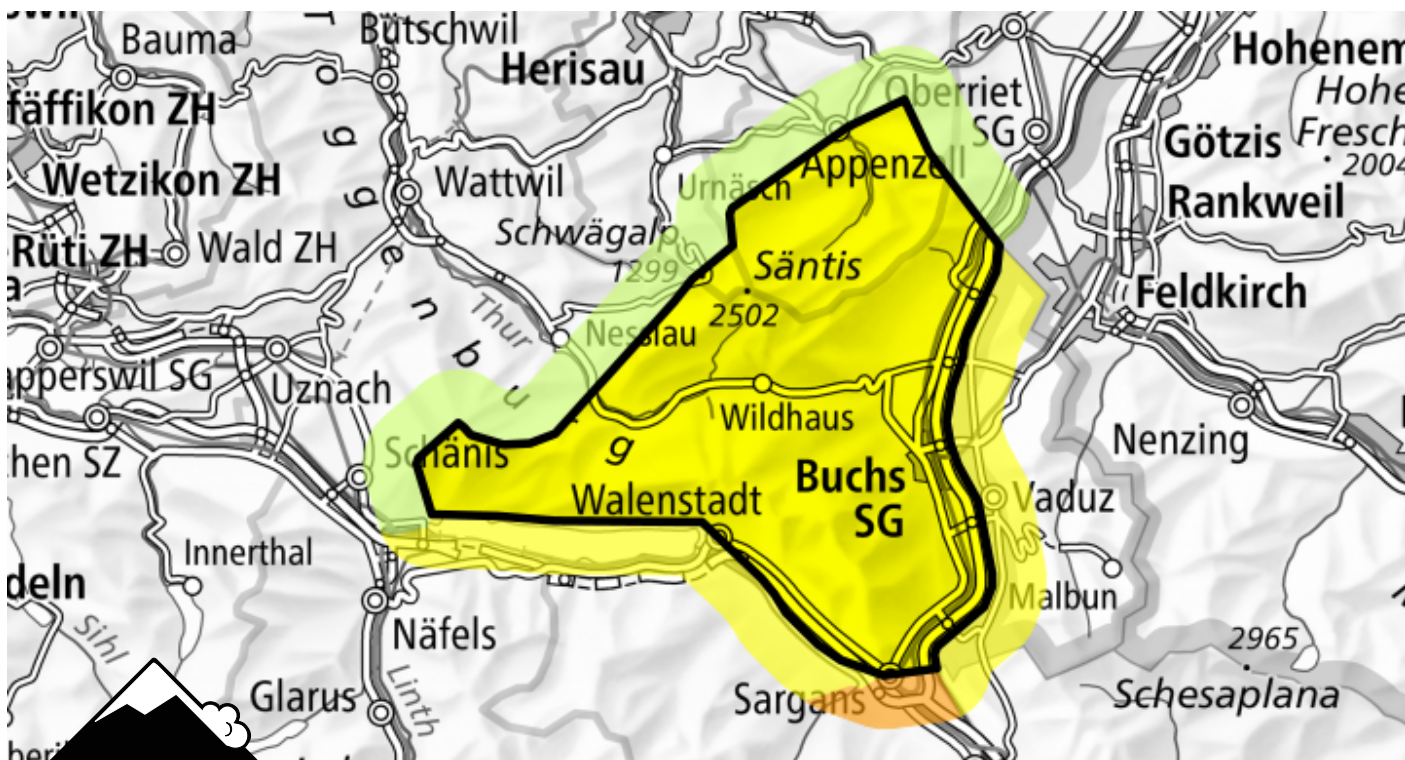

Danger d'avalanche

Prévision jusqu'à: 21.11.2024, 17:00 / Prochaine mise à jour: 21.11.2024, 17:00

Limité (2-)

Neige soufflée

Endroits dangereux

Description des dangers

Des accumulations récentes et déjà plus anciennes de neige soufflée devraient être évaluées avec prudence. Des avalanches sont généralement petites mais parfois facilement déclençables.

La situation avalancheuse actuelle demande un choix prudent des itinéraires.

Degrés de danger

1 faible

2 limité

3 marqué

4 fort

5 très fort