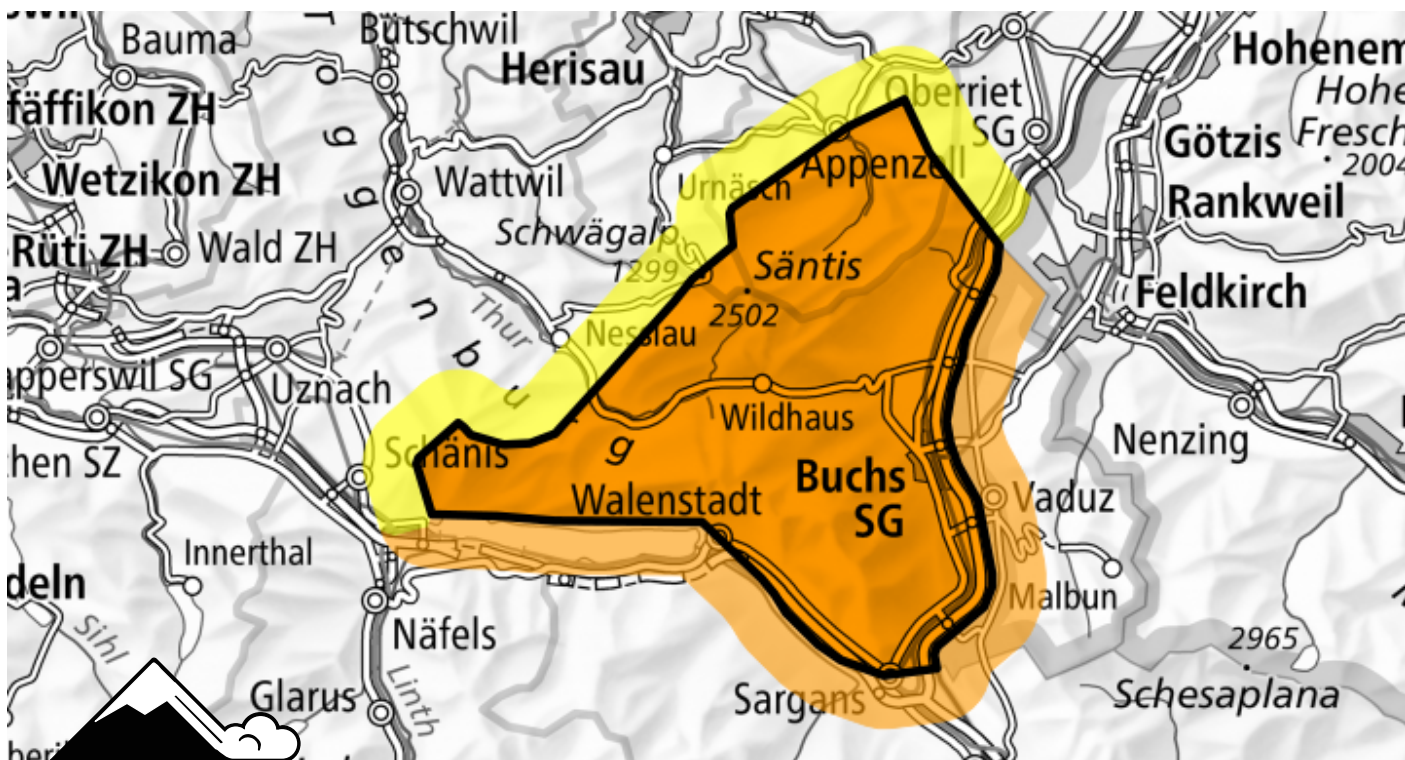

Danger d'avalanche

Prévision jusqu'à: 22.12.2024, 17:00 / Prochaine mise à jour: 22.12.2024, 08:00

Marqué (3+)

Neige fraîche

Endroits dangereux

Description des dangers

La neige fraîche abondante et la neige soufflée sont fragiles. Des avalanches peuvent être déjà déclenchées par un seul amateur de sports d'hiver et atteindre une grande taille.

Avec la chute de neige intensive en cours de journée des avalanches spontanées de plus en plus nombreuses sont à attendre. L'après-midi probablement le degré de danger 4, "fort" sera atteint.

Les randonnées et descentes hors-piste demandent beaucoup d'expérience et de la retenue.

Degrés de danger

1 faible

2 limité

3 marqué

4 fort

5 très fort