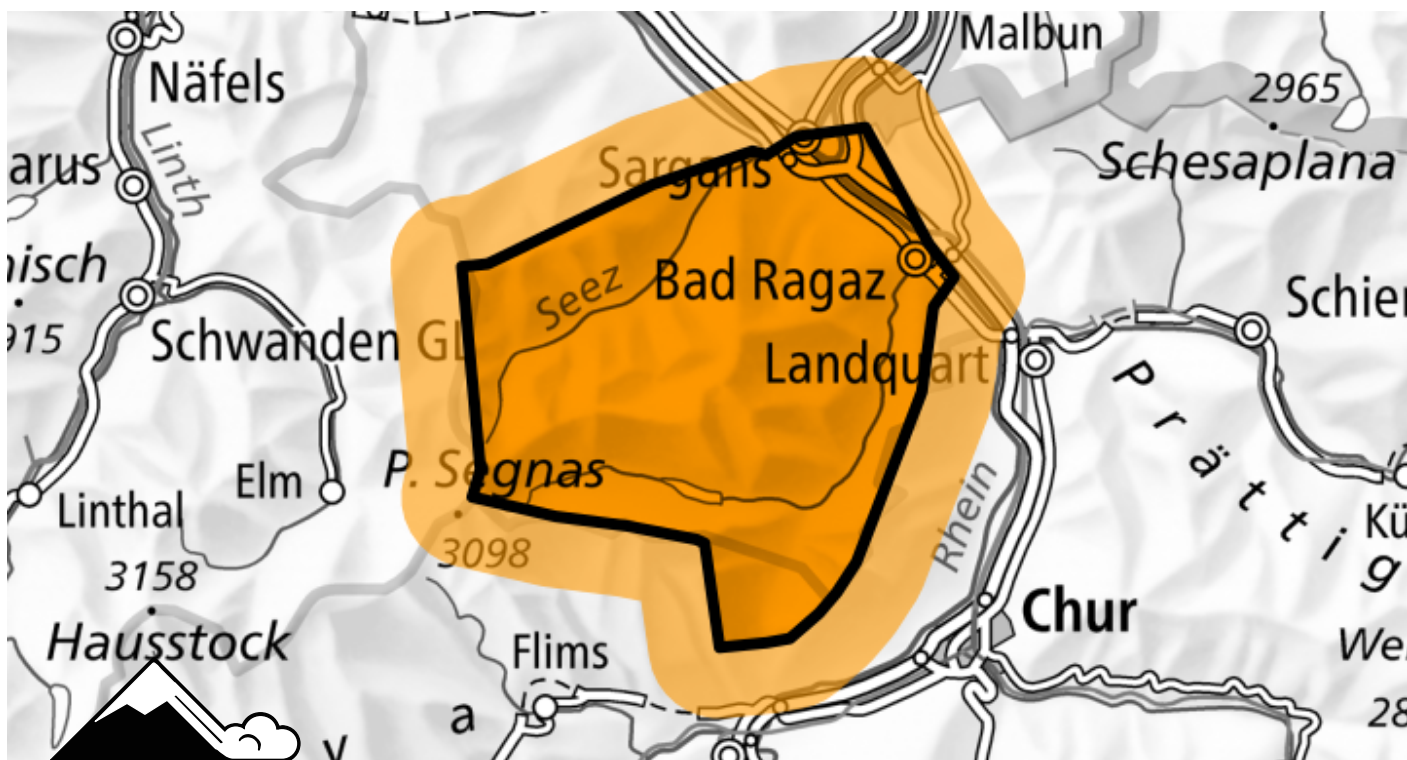

Danger d'avalanche

Prévision jusqu'à: 22.12.2024, 17:00 / Prochaine mise à jour: 22.12.2024, 08:00

Marqué (3+)

Neige fraîche

Endroits dangereux

Description des dangers

La neige fraîche abondante et la neige soufflée sont fragiles. Des avalanches peuvent être déjà déclenchées par un seul amateur de sports d'hiver et atteindre une grande taille.

Avec la chute de neige intensive en cours de journée des avalanches spontanées de plus en plus nombreuses sont à attendre. L'après-midi probablement le degré de danger 4, "fort" sera atteint.

Les randonnées et descentes hors-piste demandent beaucoup d'expérience et de la retenue.

Degrés de danger

 1 faible

 2 limité

 3 marqué

 4 fort

 5 très fort