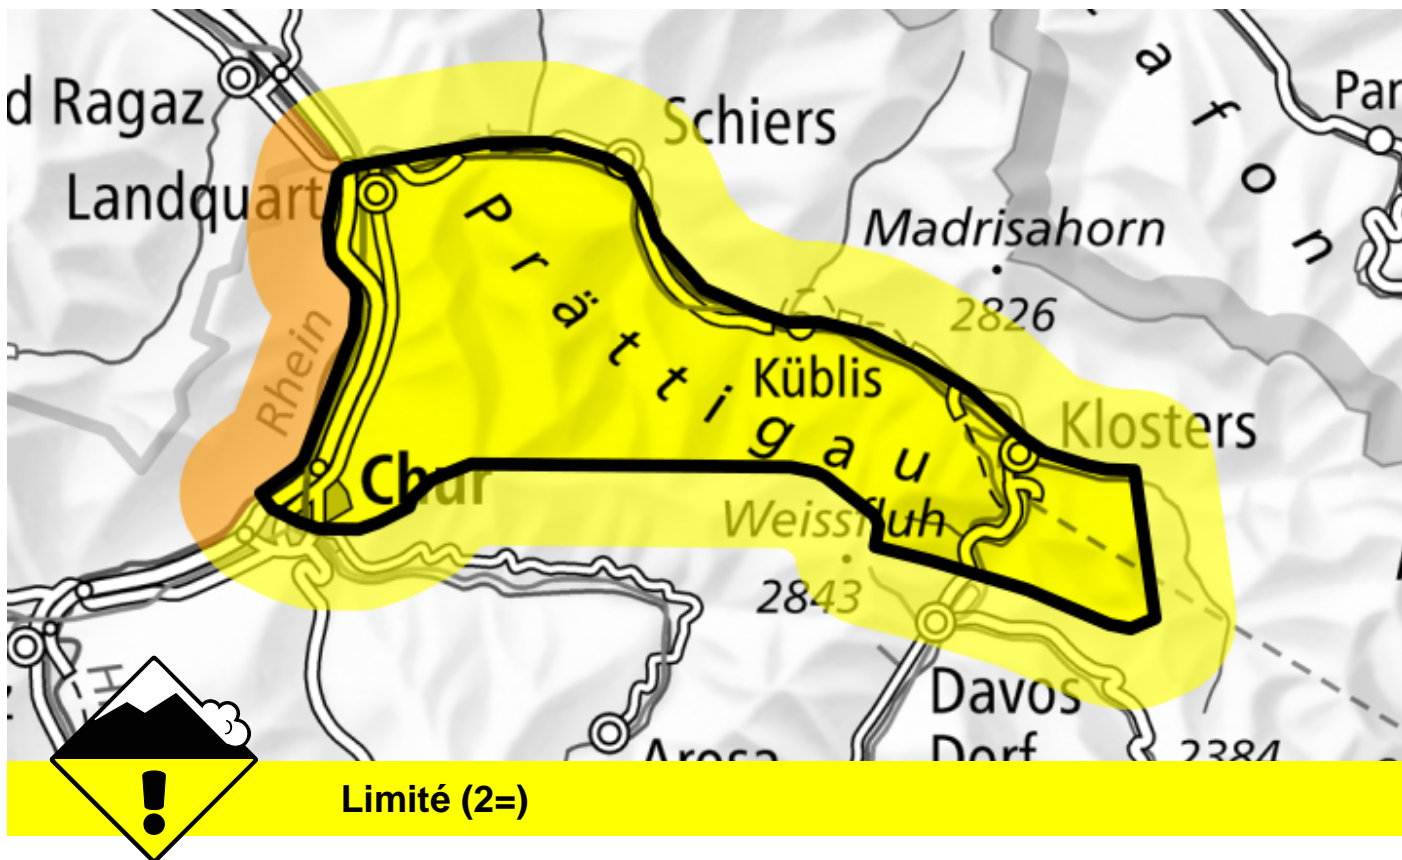

# Danger d'avalanche

Prévision jusqu'à: 23.11.2024, 17:00 / Prochaine mise à jour: 23.11.2024, 17:00

## Neige soufflée

### Endroits dangereux

### Description des dangers

Il y a encore peu de neige. Les accumulations de neige soufflée bien visibles des derniers jours sont partiellement encore fragiles. Elles se situent surtout dans les combes et couloirs. Des avalanches sont généralement petites mais parfois facilement déclençables. Les accumulations de neige soufflée devraient être évaluées avec prudence surtout en terrain où la chute est dangereuse.