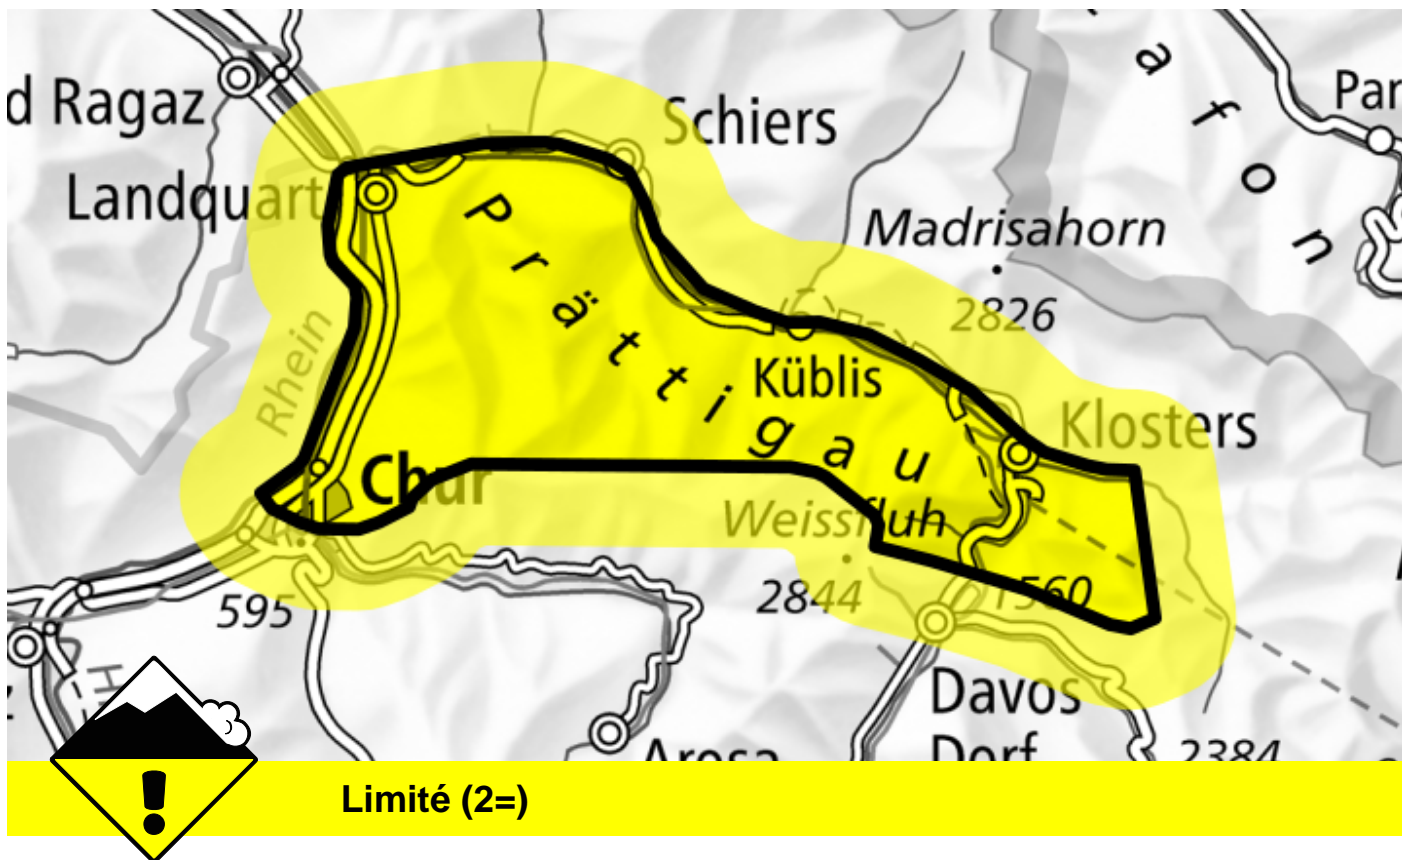

Danger d'avalanche

Prévision jusqu'à: 22.2.2025, 17:00 / Prochaine mise à jour: 22.2.2025, 17:00

Neige soufflée, Couche fragile persistante

Endroits dangereux

Description des dangers

Des avalanches peuvent être déclenchées dans la neige ancienne et atteindre une taille assez importante. De tels endroits dangereux sont rares mais à peine identifiables même pour un œil exercé. Des endroits dangereux se situent surtout sur les itinéraires de randonnée rarement fréquentés, notamment sur les pentes très raides exposées au nord.

Des accumulations de neige soufflée se forment avec le foehn de sud modéré à fort. Elles sont généralement peu épaisses et facilement déclenchables. Les randonnées demandent un choix prudent des itinéraires.

Degrés de danger

1 faible

2 limité

3 marqué

4 fort

5 très fort