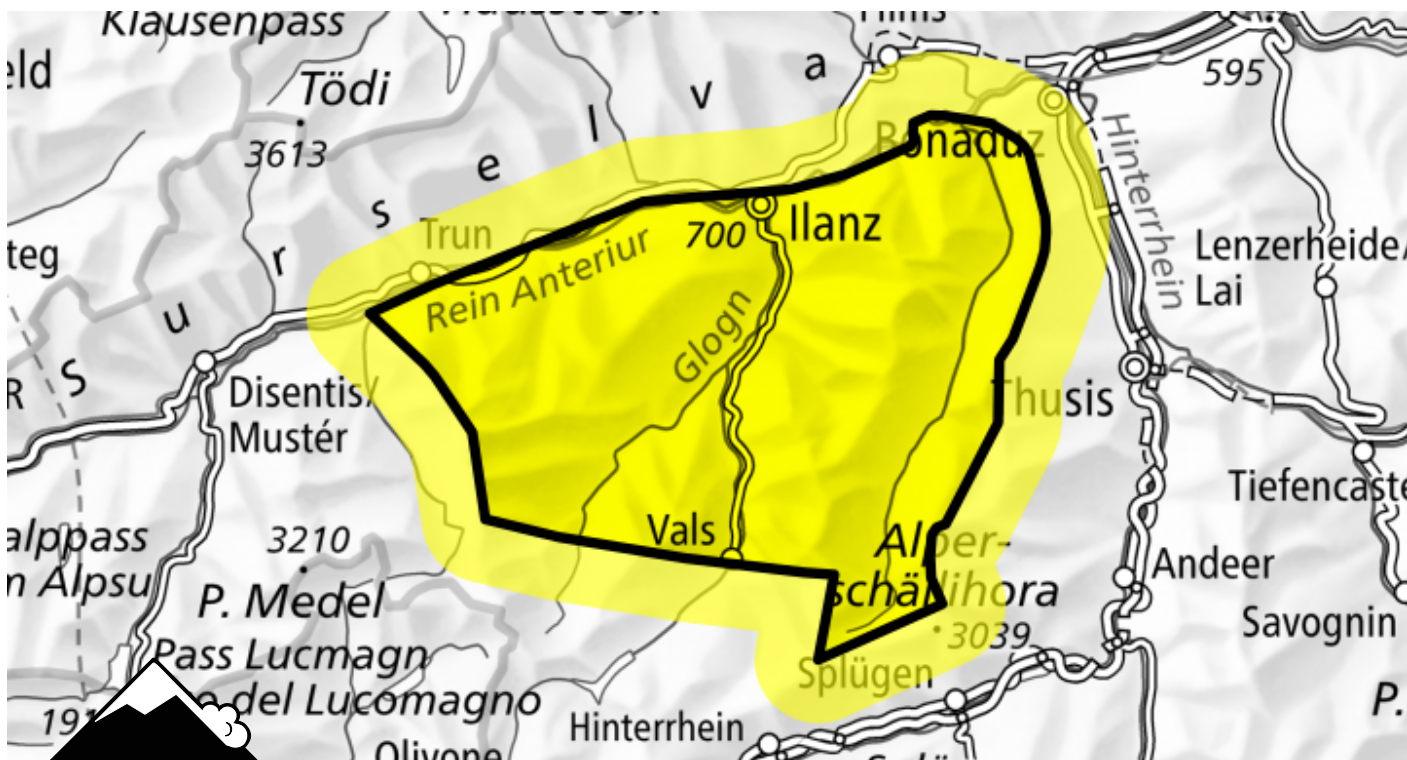

Danger d'avalanche

Prévision jusqu'à: 22.2.2025, 17:00 / Prochaine mise à jour: 22.2.2025, 17:00

Neige soufflée, Couche fragile persistante

Endroits dangereux

Description des dangers

Des avalanches peuvent être déclenchées dans la neige ancienne et atteindre une taille assez importante. De tels endroits dangereux sont rares mais à peine identifiables même pour un œil exercé. Des endroits dangereux se situent surtout sur les itinéraires de randonnée rarement fréquentés, notamment sur les pentes très raides exposées au nord.

Des accumulations de neige soufflée se forment avec le foehn de sud modéré à fort. Elles sont généralement peu épaisses et facilement déclenchables. Les randonnées demandent un choix prudent des itinéraires.

Degrés de danger

1 faible

2 limité

3 marqué

4 fort

5 très fort