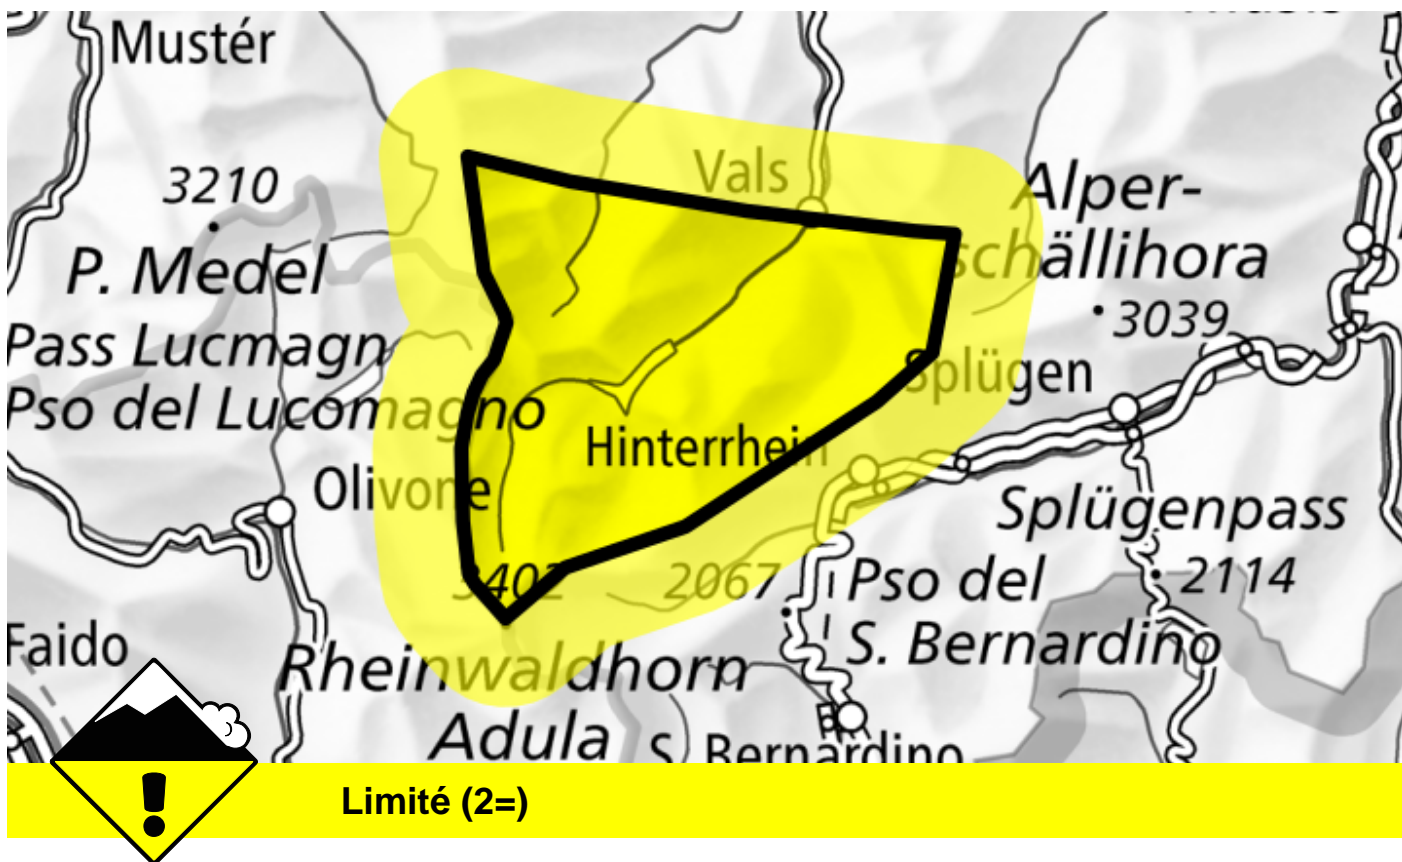

Danger d'avalanche

Prévision jusqu'à: 22.2.2025, 17:00 / Prochaine mise à jour: 22.2.2025, 17:00

Neige soufflée, Couche fragile persistante

Endroits dangereux

Description des dangers

Des avalanches peuvent être déclenchées dans la neige ancienne et atteindre une taille assez importante. De tels endroits dangereux sont rares mais à peine identifiables même pour un œil exercé. Des endroits dangereux se situent surtout sur les itinéraires de randonnée rarement fréquentés, notamment sur les pentes très raides exposées au nord.

Des accumulations de neige soufflée se forment avec le foehn de sud modéré à fort. Elles sont généralement peu épaisses et facilement déclençables. Les randonnées demandent un choix prudent des itinéraires.

Degrés de danger

1 faible

2 limité

3 marqué

4 fort

5 très fort