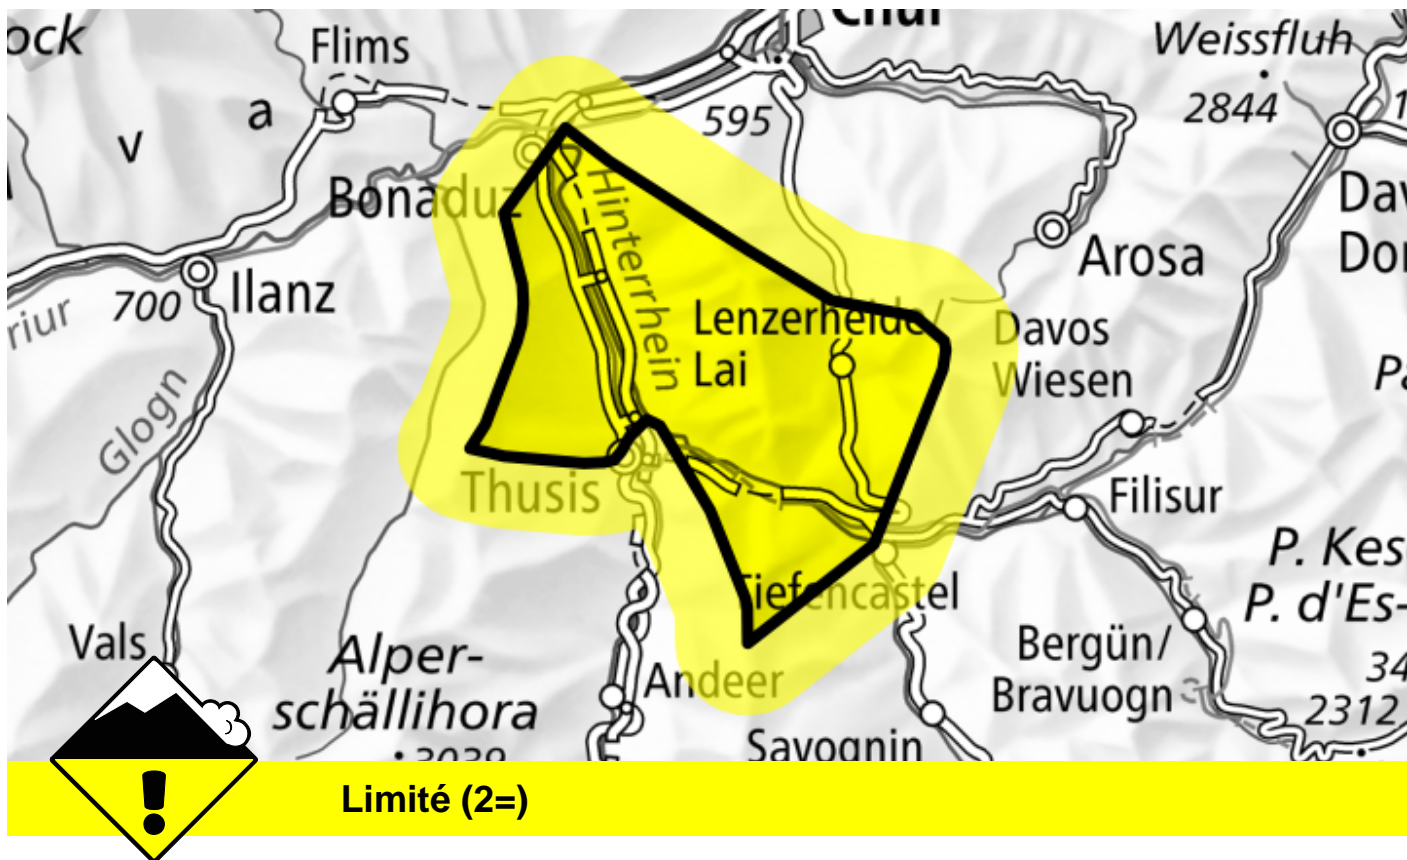

Danger d'avalanche

Prévision jusqu'à: 22.2.2025, 17:00 / Prochaine mise à jour: 22.2.2025, 17:00

Neige soufflée, Couche fragile persistante

Endroits dangereux

Description des dangers

Des avalanches peuvent être déclenchées dans la neige ancienne et atteindre une taille assez importante. De tels endroits dangereux sont rares mais à peine identifiables même pour un œil exercé. Des endroits dangereux se situent surtout sur les itinéraires de randonnée rarement fréquentés, notamment sur les pentes très raides exposées au nord.

Des accumulations de neige soufflée se forment avec le foehn de sud modéré à fort. Elles sont généralement peu épaisses et facilement déclenchables. Les randonnées demandent un choix prudent des itinéraires.

Degrés de danger

1 faible

2 limité

3 marqué

4 fort

5 très fort