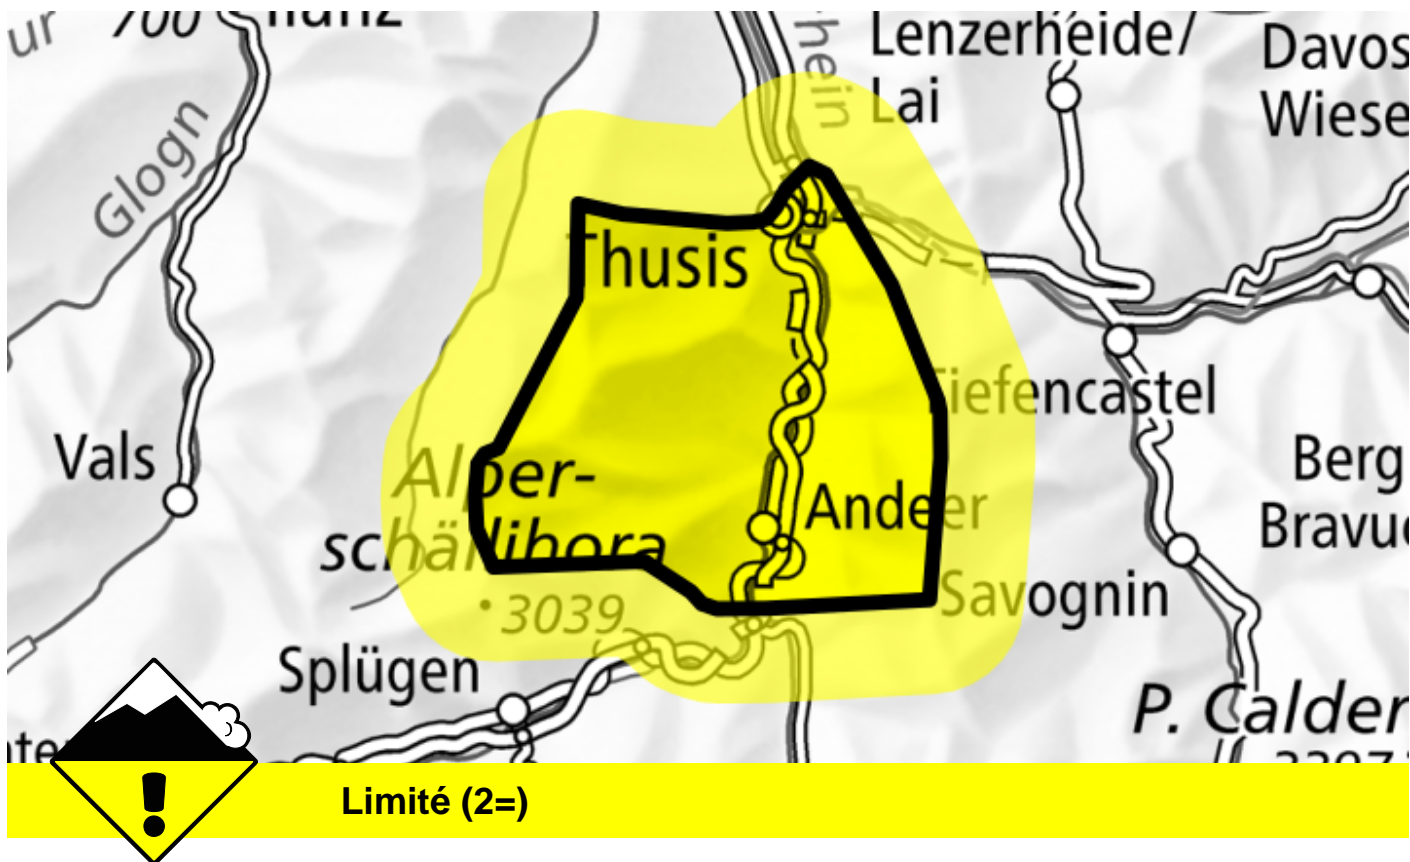

Danger d'avalanche

Prévision jusqu'à: 22.2.2025, 17:00 / Prochaine mise à jour: 22.2.2025, 17:00

Neige soufflée, Couche fragile persistante

Endroits dangereux

Description des dangers

Des avalanches peuvent être déclenchées dans la neige ancienne et atteindre une taille assez importante. De tels endroits dangereux sont rares mais à peine identifiables même pour un œil exercé. Des endroits dangereux se situent surtout sur les itinéraires de randonnée rarement fréquentés, notamment sur les pentes très raides exposées au nord.

Des accumulations de neige soufflée se forment avec le foehn de sud modéré à fort. Elles sont généralement peu épaisses et facilement déclenchables. Les randonnées demandent un choix prudent des itinéraires.

Degrés de danger

1 faible

2 limité

3 marqué

4 fort

5 très fort