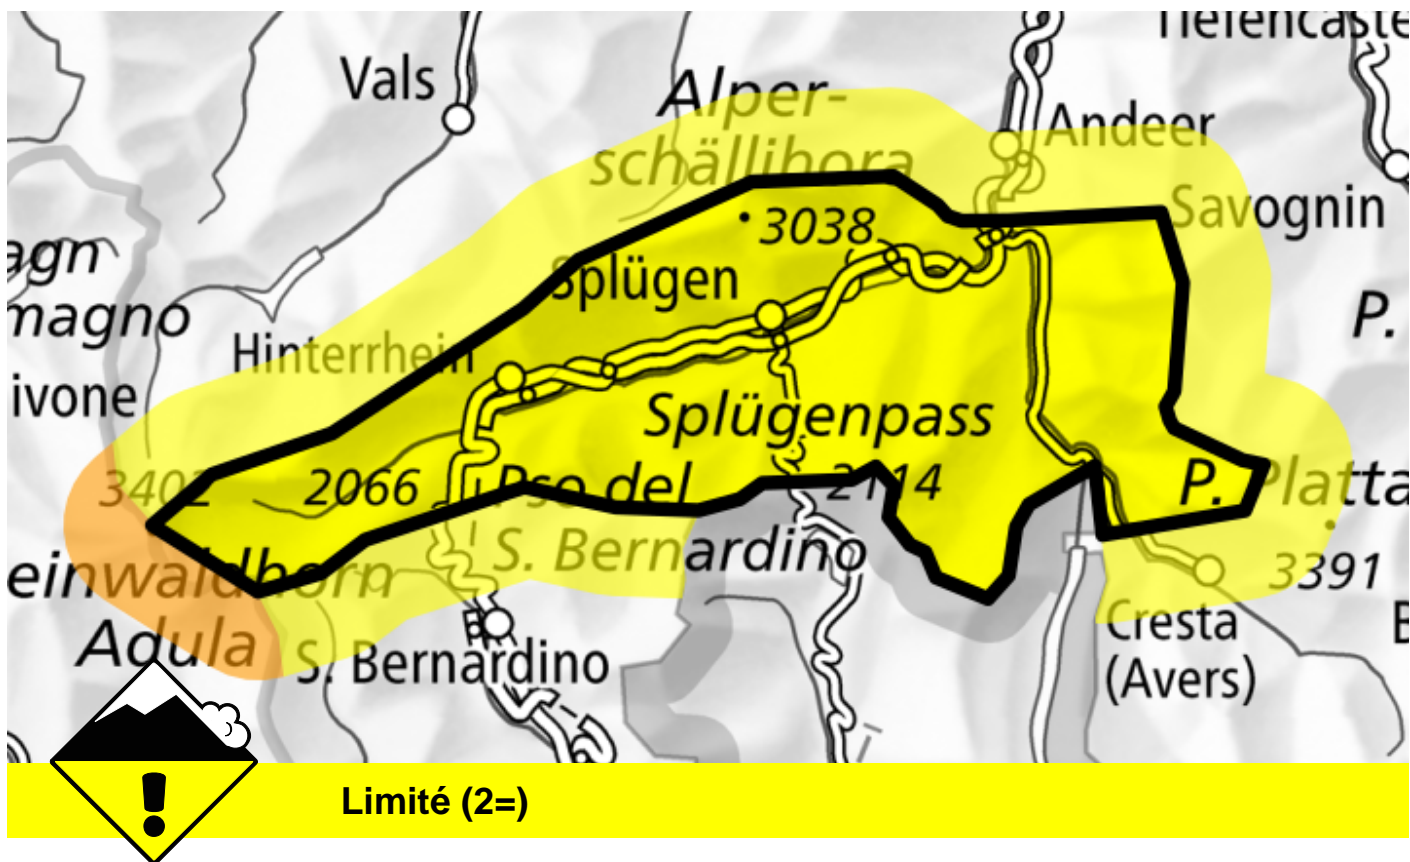

Danger d'avalanche

Prévision jusqu'à: 23.11.2024, 17:00 / Prochaine mise à jour: 23.11.2024, 17:00

Limité (2=)

Neige soufflée

Endroits dangereux

Description des dangers

Il y a encore peu de neige. Les accumulations de neige soufflée bien visibles des derniers jours sont partiellement encore fragiles. Elles se situent surtout dans les combes et couloirs. Des avalanches sont généralement petites mais parfois facilement déclençables. Les accumulations de neige soufflée devraient être évaluées avec prudence surtout en terrain où la chute est dangereuse.

Le service de prévisions d'avalanches n'a pas beaucoup d'informations actuellement en provenance du terrain, c'est pourquoi le danger d'avalanche devrait être étudié avec une attention particulière sur le terrain.

Degrés de danger

1 faible

2 limité

3 marqué

4 fort

5 très fort