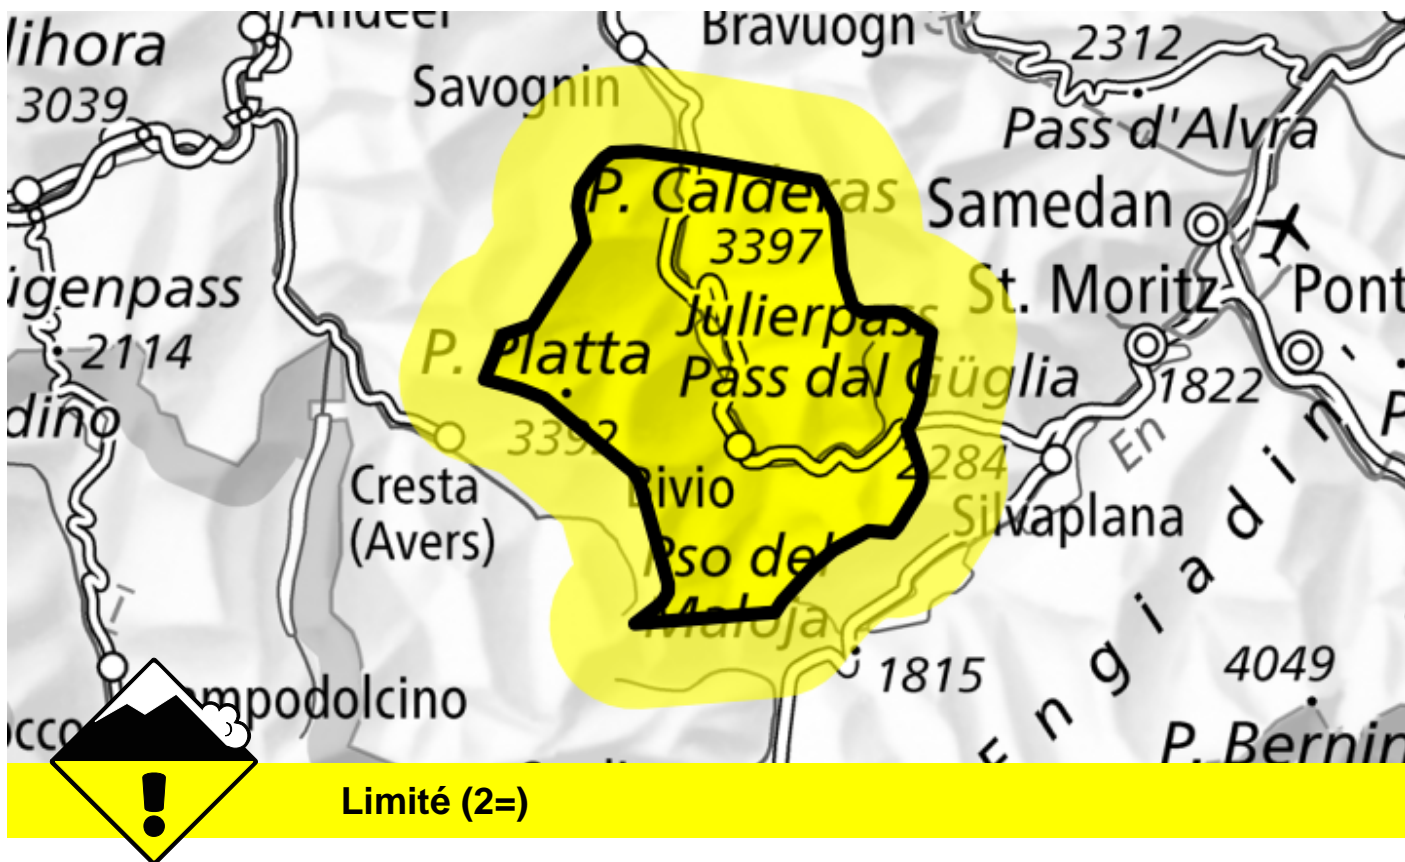

# Danger d'avalanche

Prévision jusqu'à: 22.2.2025, 17:00 / Prochaine mise à jour: 22.2.2025, 17:00

## Neige soufflée, Couche fragile persistante

### Endroits dangereux

### Description des dangers

Des avalanches peuvent être déclenchées dans la neige ancienne et atteindre une taille assez importante. De tels endroits dangereux sont rares mais à peine identifiables même pour un œil exercé. Des endroits dangereux se situent surtout sur les itinéraires de randonnée rarement fréquentés, notamment sur les pentes très raides exposées au nord.