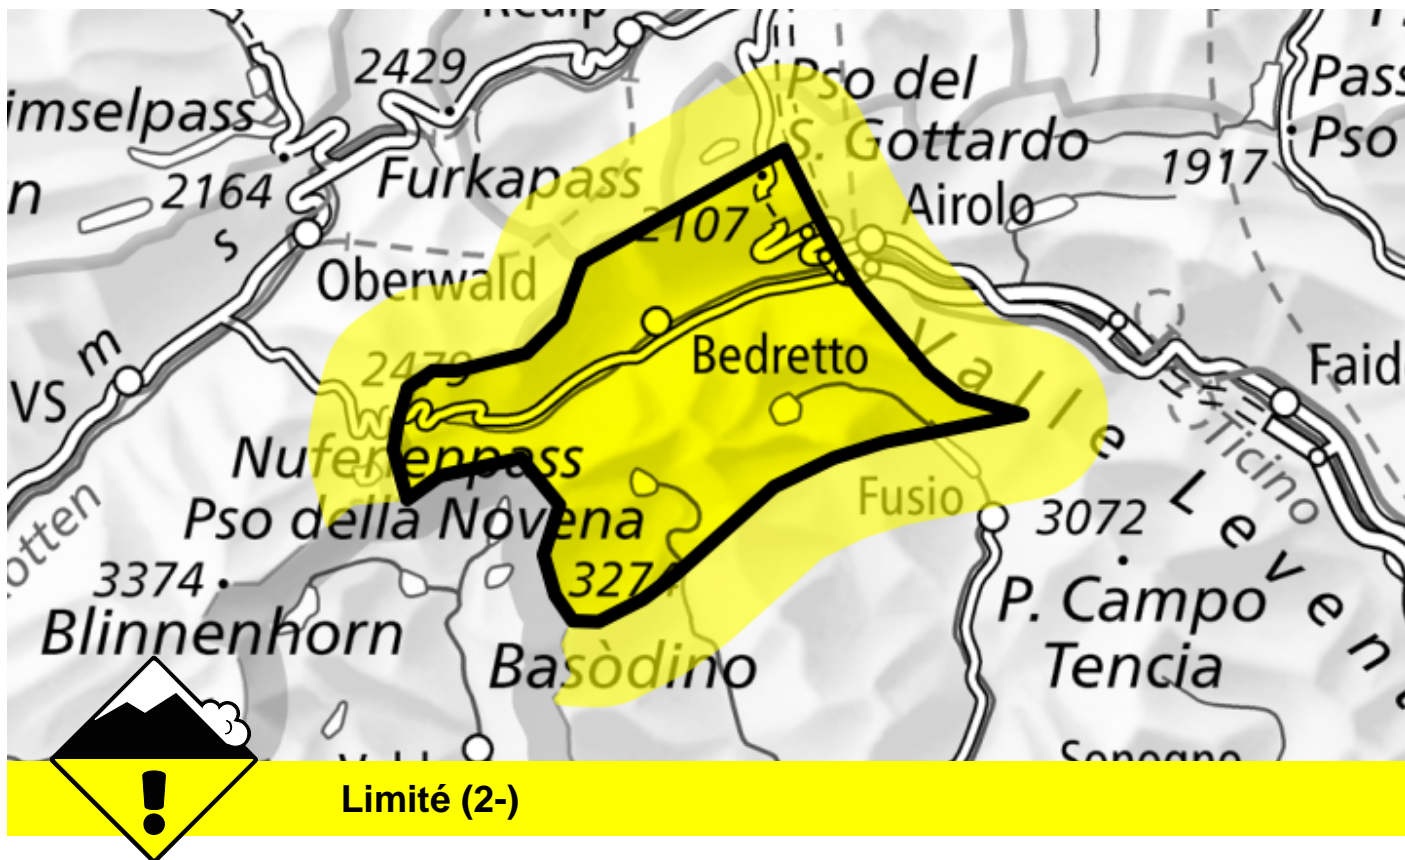

Danger d'avalanche

Prévision jusqu'à: 22.2.2025, 17:00 / Prochaine mise à jour: 22.2.2025, 17:00

Couche fragile persistante

Endroits dangereux

Description des dangers

Des avalanches peuvent de manière isolée être déclenchées dans la neige ancienne et atteindre une taille moyenne. Les endroits dangereux sont à peine identifiables. Prudence surtout sur les pentes très raides à l'ombre sur les terrains de randonnée rarement fréquentés.

Des accumulations de neige soufflée se forment avec le vent de sud. Celles-ci sont généralement petites mais facilement déclençables. Elles devraient être évitées en terrain où la chute est dangereuse.

Degrés de danger

1 faible

2 limité

3 marqué

4 fort

5 très fort