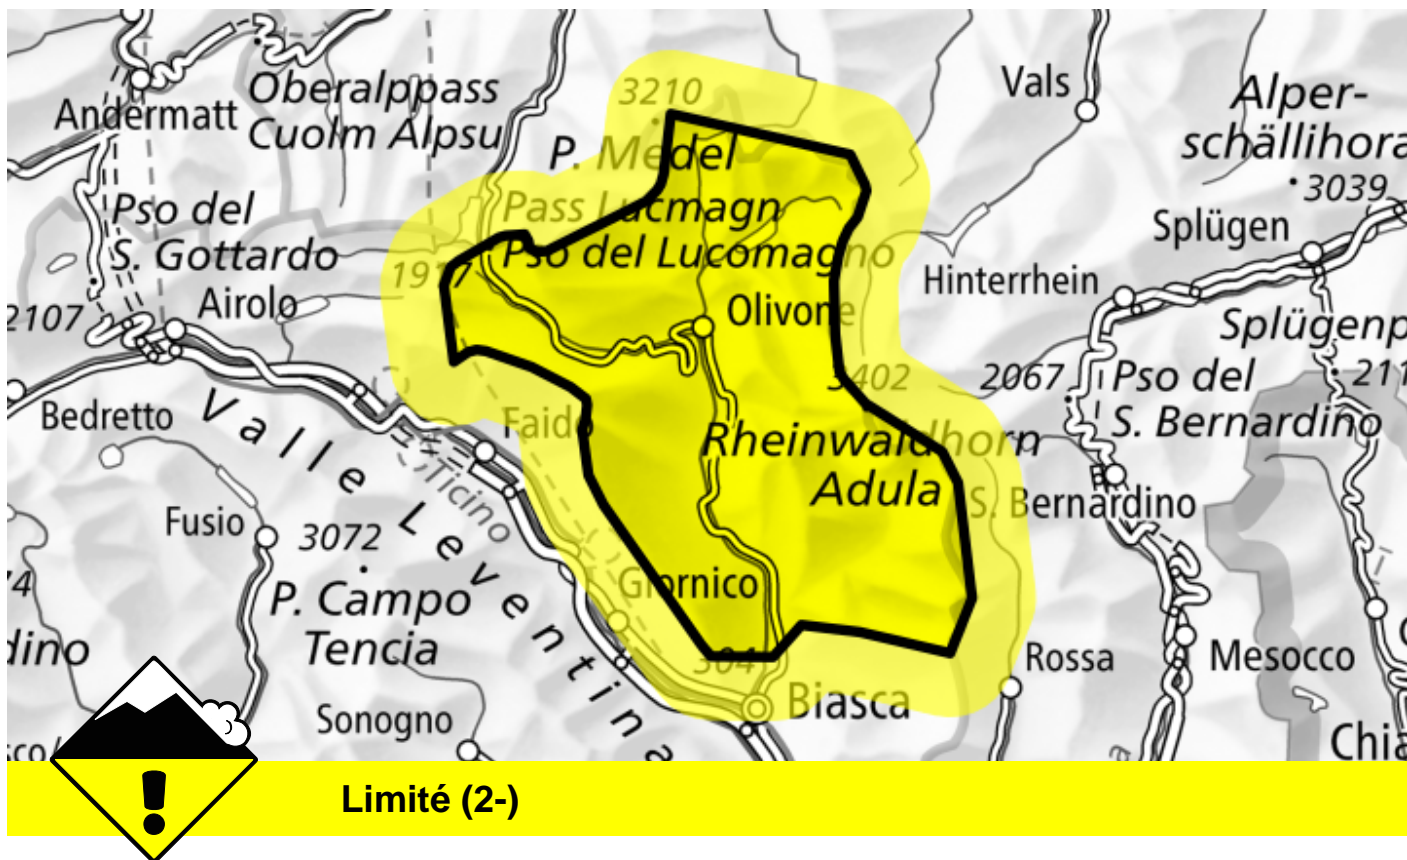

# Danger d'avalanche

Prévision jusqu'à: 22.2.2025, 17:00 / Prochaine mise à jour: 22.2.2025, 17:00

### Endroits dangereux

### Description des dangers

Des avalanches peuvent de manière isolée être déclenchées dans la neige ancienne et atteindre une taille moyenne. Les endroits dangereux sont à peine identifiables. Prudence surtout sur les pentes très raides à l'ombre sur les terrains de randonnée rarement fréquentés.

Des accumulations de neige soufflée se forment avec le vent de sud. Celles-ci sont généralement petites mais facilement déclençables. Elles devraient être évitées en terrain où la chute est dangereuse.