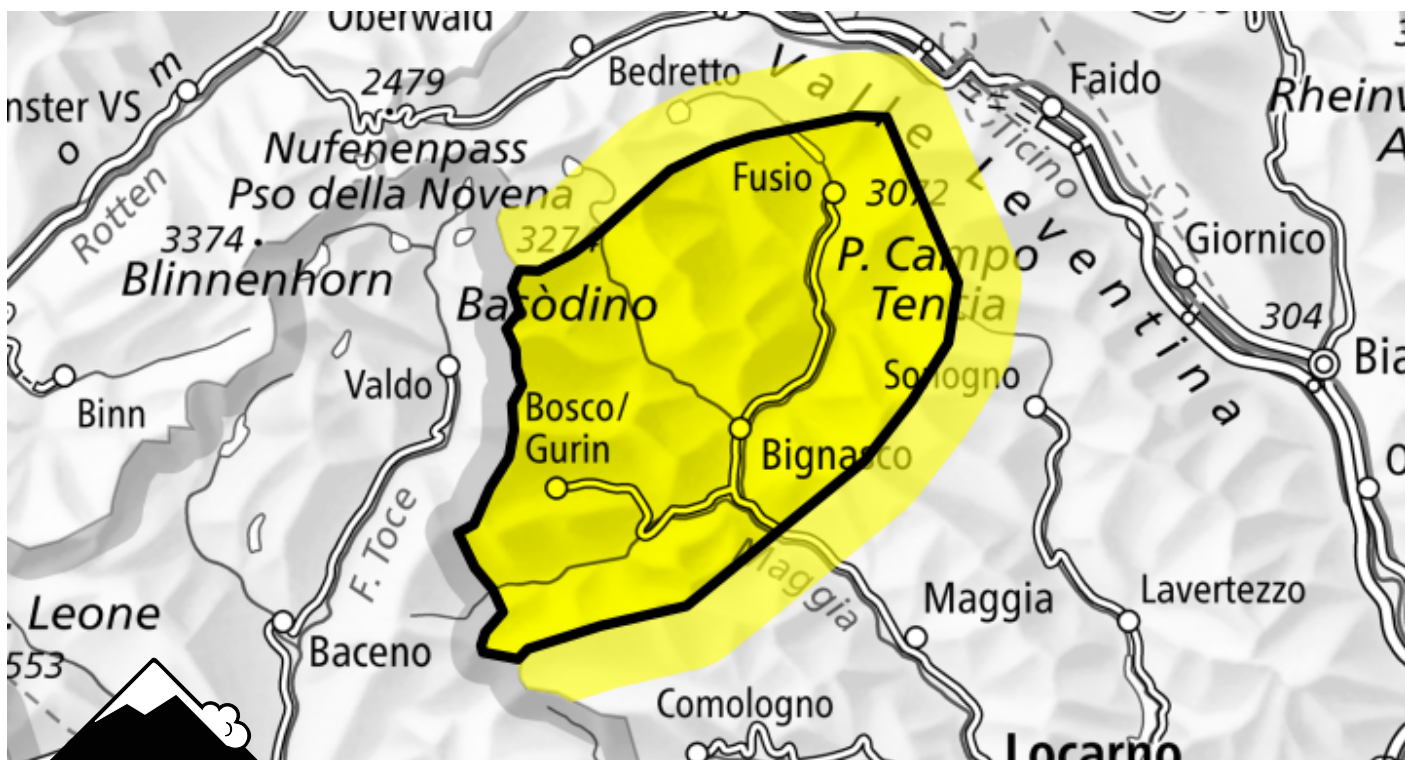

Danger d'avalanche

Prévision jusqu'à: 22.2.2025, 17:00 / Prochaine mise à jour: 22.2.2025, 17:00

Limité (2-)

Couche fragile persistante

Endroits dangereux

Description des dangers

Des avalanches peuvent de manière isolée être déclenchées dans la neige ancienne et atteindre une taille moyenne. Les endroits dangereux sont à peine identifiables. Prudence surtout sur les pentes très raides à l'ombre sur les terrains de randonnée rarement fréquentés.

Des accumulations de neige soufflée se forment avec le vent de sud. Celles-ci sont généralement petites mais facilement déclençables. Elles devraient être évitées en terrain où la chute est dangereuse.

Degrés de danger

1 faible

2 limité

3 marqué

4 fort

5 très fort