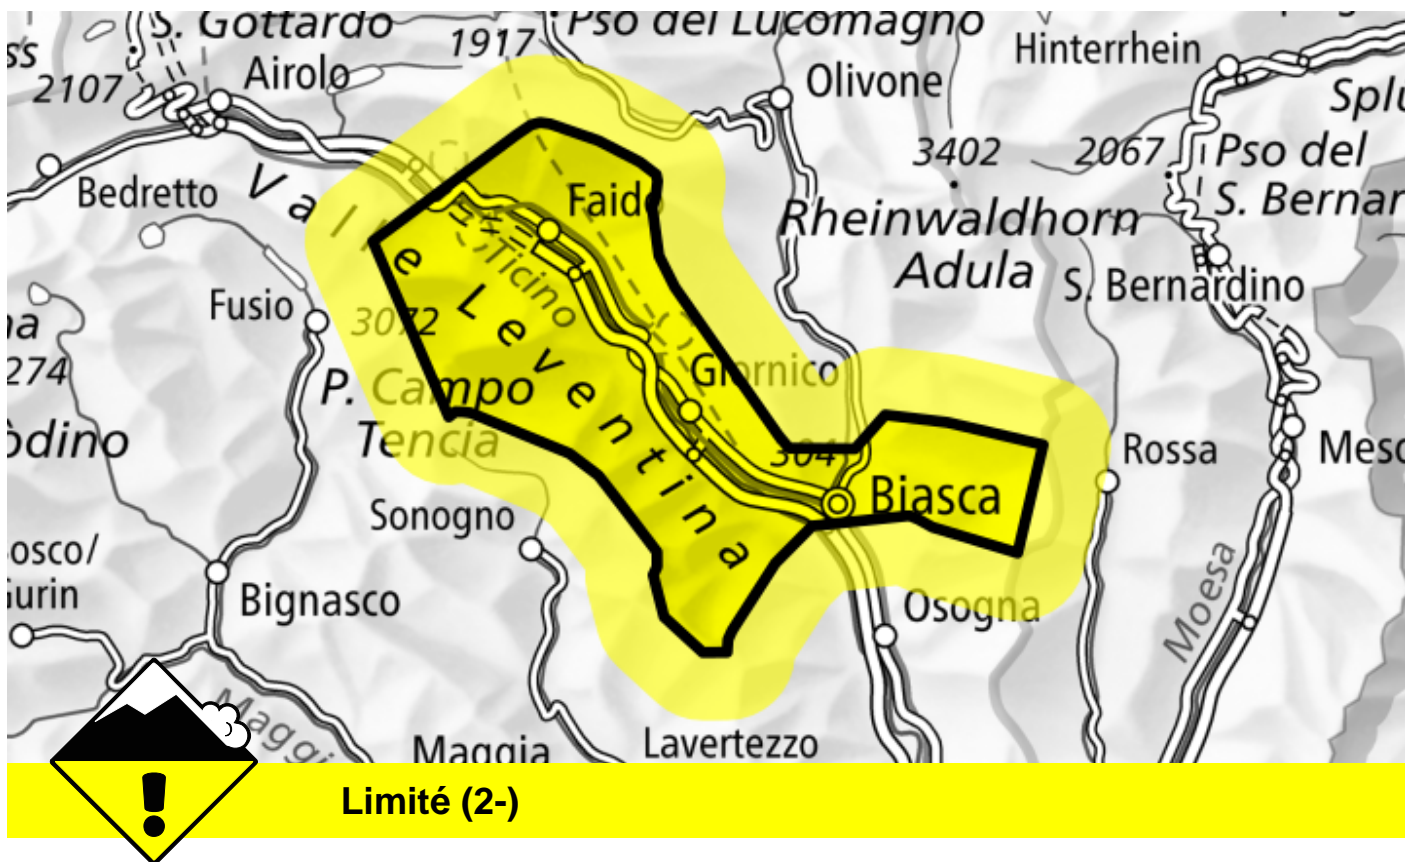

Danger d'avalanche

Prévision jusqu'à: 22.2.2025, 17:00 / Prochaine mise à jour: 22.2.2025, 17:00

Couche fragile persistante

Endroits dangereux

Description des dangers

Des avalanches peuvent de manière isolée être déclenchées dans la neige ancienne et atteindre une taille moyenne. Les endroits dangereux sont à peine identifiables. Prudence surtout sur les pentes très raides à l'ombre sur les terrains de randonnée rarement fréquentés.

Des accumulations de neige soufflée se forment avec le vent de sud. Celles-ci sont généralement petites mais facilement déclençables. Elles devraient être évitées en terrain où la chute est dangereuse.

Degrés de danger

1 faible

2 limité

3 marqué

4 fort

5 très fort