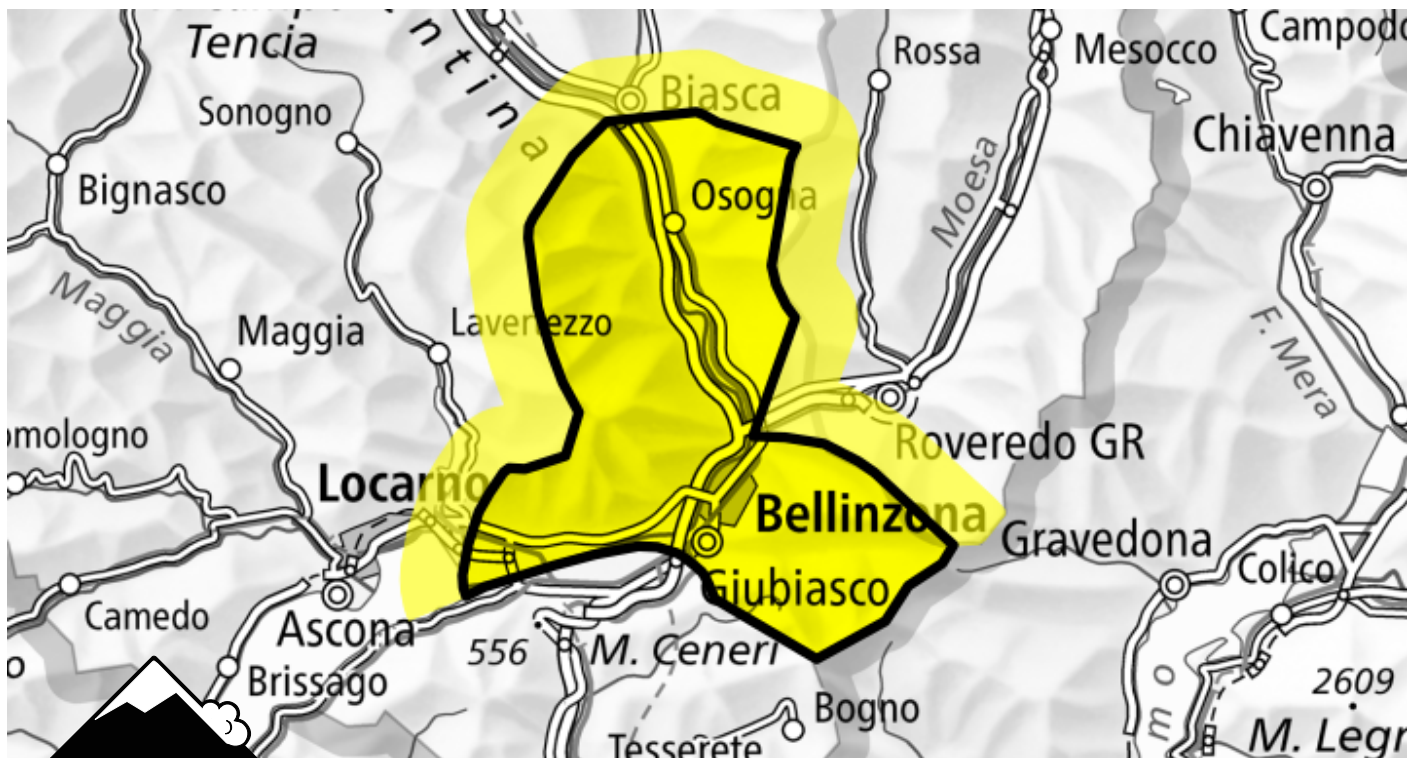

Danger d'avalanche

Prévision jusqu'à: 22.12.2024, 17:00 / Prochaine mise à jour: 22.12.2024, 08:00

Limité (2=)

Neige soufflée, Couche fragile persistante

Endroits dangereux

Description des dangers

Il y a encore peu de neige. Les accumulations de neige soufflée des derniers jours reposent sur une couche fragile de neige ancienne. Elles sont petites mais facilement déclenchables. Ces endroits dangereux se situent surtout dans les combes et couloirs. A côté du danger d'ensevelissement, il faut aussi penser au danger d'être emporté et de chuter.

Degrés de danger

1 faible

2 limité

3 marqué

4 fort

5 très fort