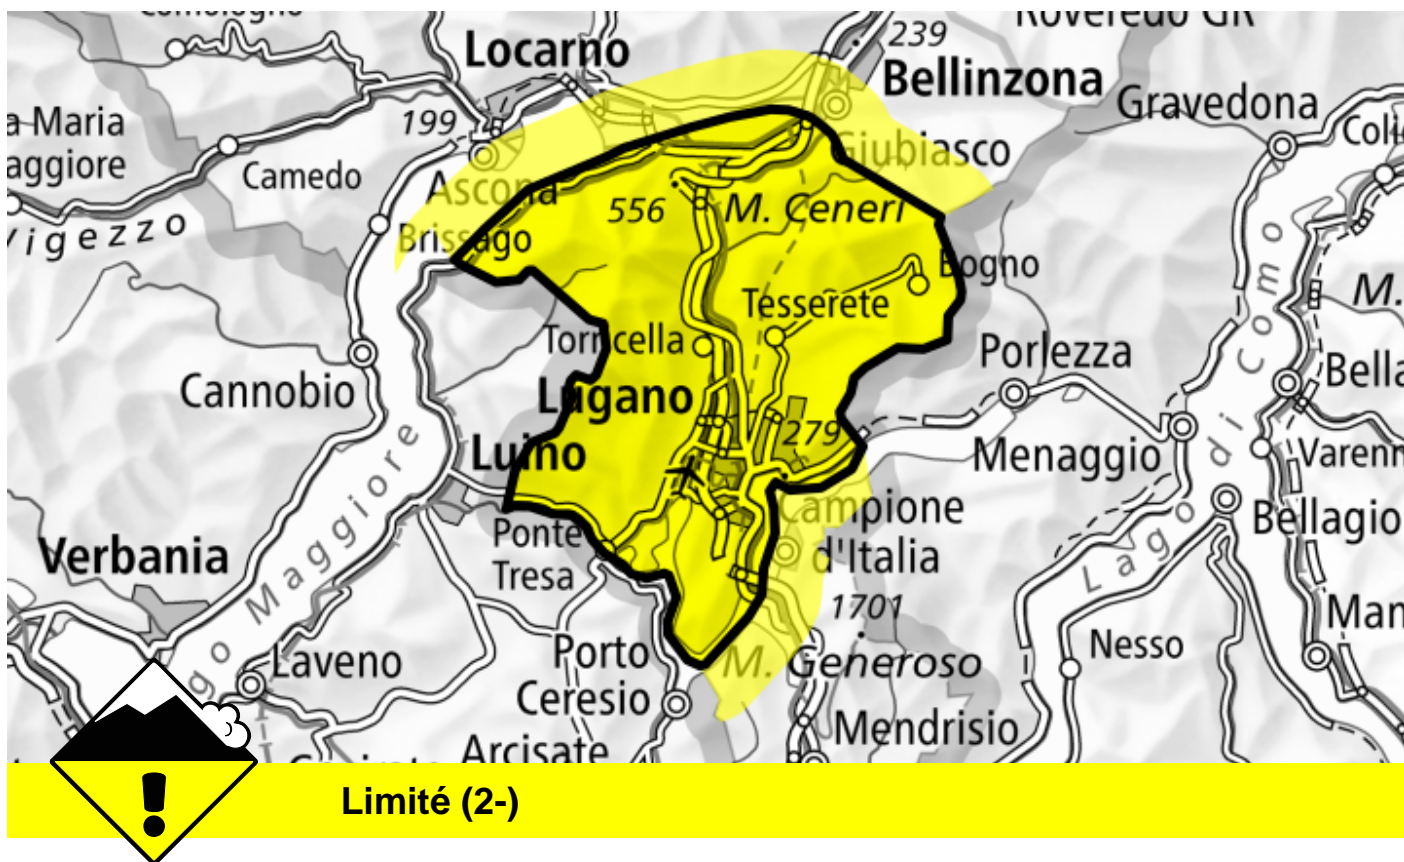

Danger d'avalanche

Prévision jusqu'à: 22.2.2025, 17:00 / Prochaine mise à jour: 22.2.2025, 17:00

Couche fragile persistante

Endroits dangereux

Description des dangers

Des avalanches peuvent de manière isolée être déclenchées dans la neige ancienne et atteindre une taille moyenne. Les endroits dangereux sont à peine identifiables. Prudence surtout sur les pentes très raides à l'ombre sur les terrains de randonnée rarement fréquentés.

Des accumulations de neige soufflée se forment avec le vent de sud. Celles-ci sont généralement petites mais facilement déclenchables. Elles devraient être évitées en terrain où la chute est dangereuse.

Degrés de danger

1 faible

2 limité

3 marqué

4 fort

5 très fort