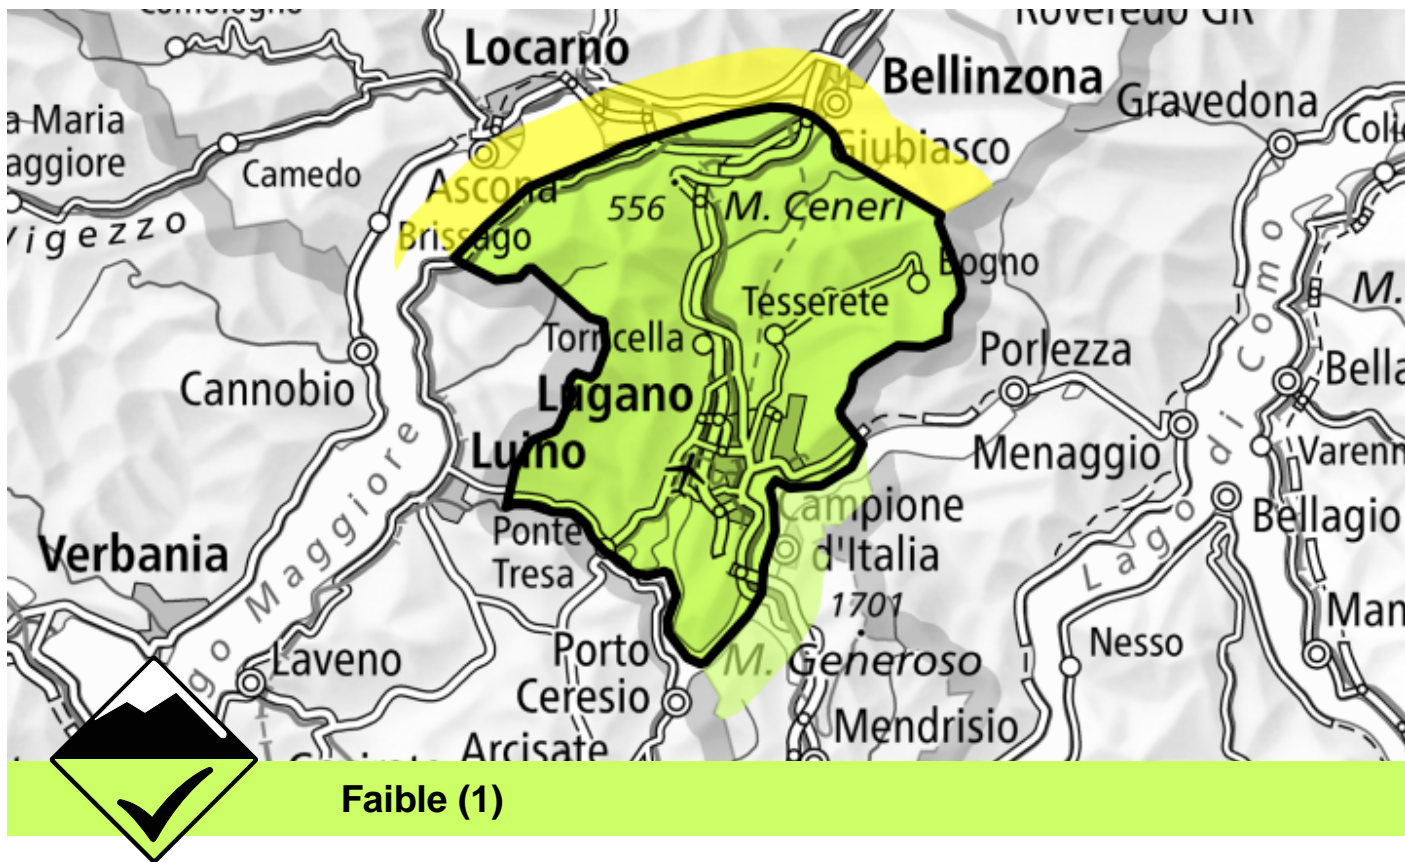

# Danger d'avalanche

Prévision jusqu'à: 23.11.2024, 17:00 / Prochaine mise à jour: 23.11.2024, 17:00

## Neige soufflée

Les accumulations de neige soufflée des derniers jours sont de manière isolée fragiles. Quelques endroits dangereux se situent surtout sur les pentes extrêmement raides ainsi que dans les combes et couloirs. Il convient de tenir compte du danger d'être emporté et entraîné dans une chute.

Degrés de danger

 1 faible

 2 limité

 3 marqué

 4 fort

 5 très fort