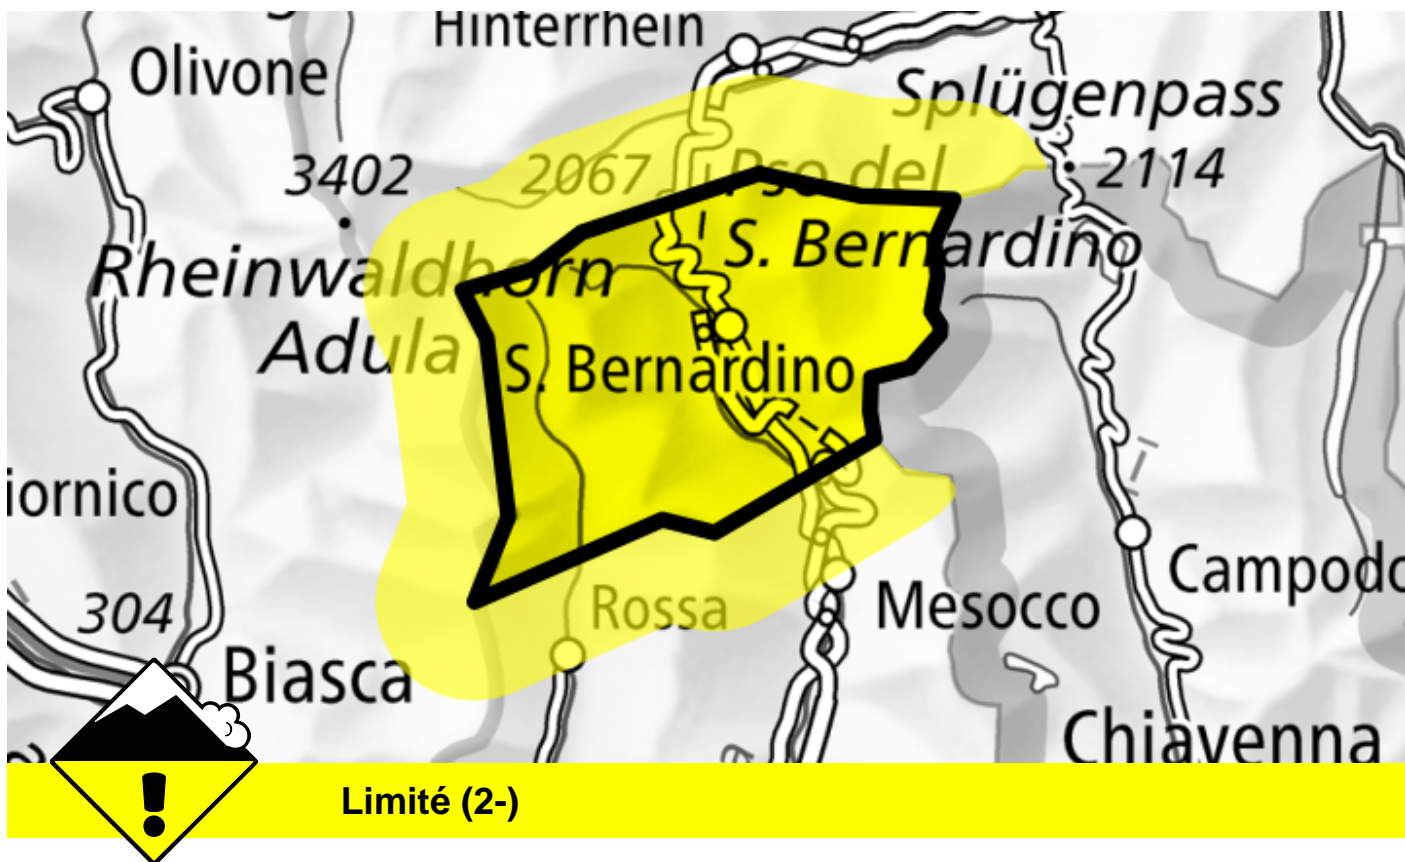

Danger d'avalanche

Prévision jusqu'à: 22.2.2025, 17:00 / Prochaine mise à jour: 22.2.2025, 17:00

Couche fragile persistante

Endroits dangereux

Description des dangers

Des avalanches peuvent de manière isolée être déclenchées dans la neige ancienne et atteindre une taille moyenne. Les endroits dangereux sont à peine identifiables. Prudence surtout sur les pentes très raides à l'ombre sur les terrains de randonnée rarement fréquentés.

Des accumulations de neige soufflée se forment avec le vent de sud. Celles-ci sont généralement petites mais facilement déclenchables. Elles devraient être évitées en terrain où la chute est dangereuse.

Degrés de danger

1 faible

2 limité

3 marqué

4 fort

5 très fort