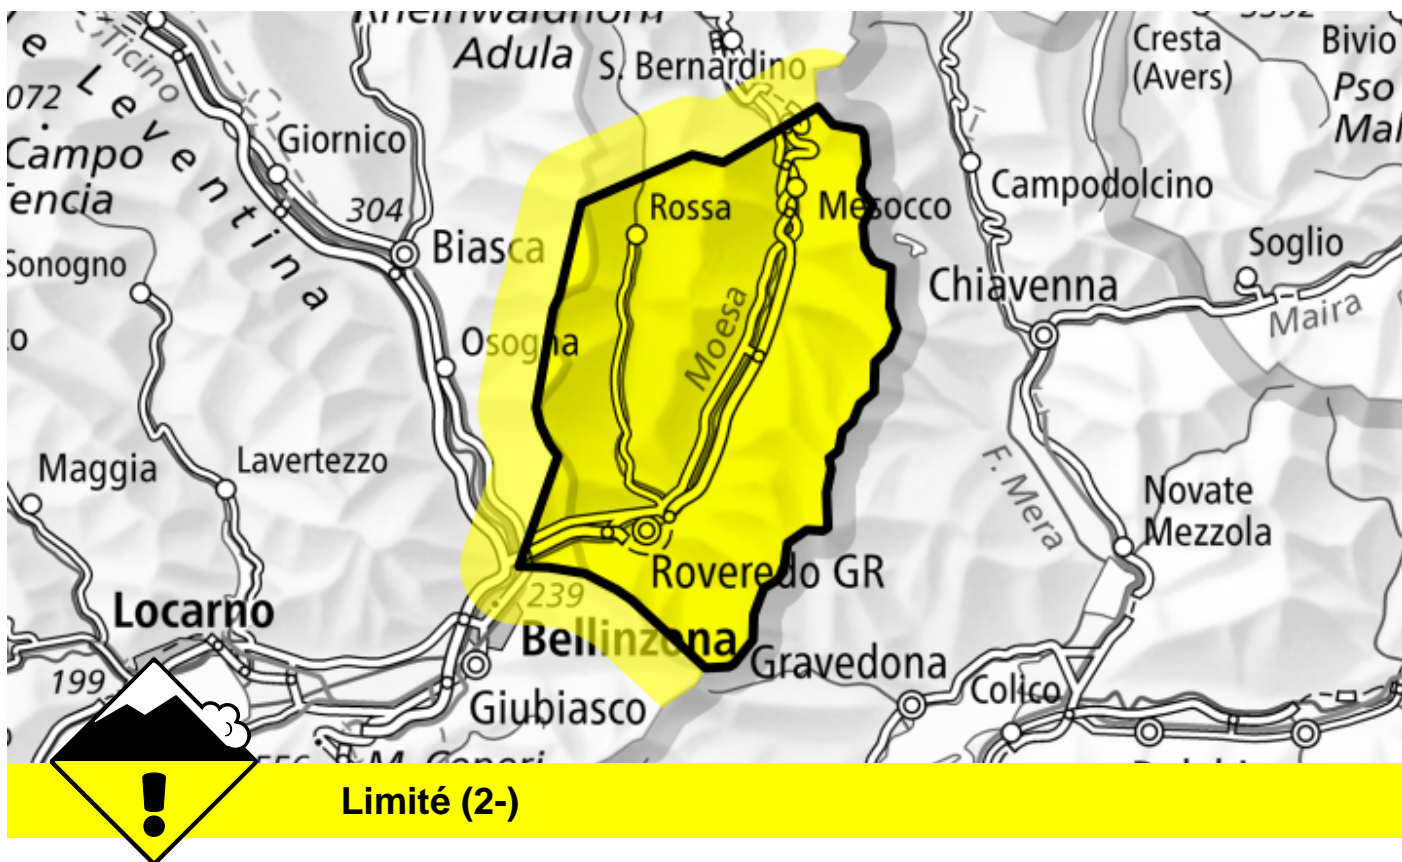

Danger d'avalanche

Prévision jusqu'à: 22.2.2025, 17:00 / Prochaine mise à jour: 22.2.2025, 17:00

Couche fragile persistante

Endroits dangereux

Description des dangers

Des avalanches peuvent de manière isolée être déclenchées dans la neige ancienne et atteindre une taille moyenne. Les endroits dangereux sont à peine identifiables. Prudence surtout sur les pentes très raides à l'ombre sur les terrains de randonnée rarement fréquentés.

Des accumulations de neige soufflée se forment avec le vent de sud. Celles-ci sont généralement petites mais facilement déclenchables. Elles devraient être évitées en terrain où la chute est dangereuse.

Degrés de danger

1 faible

2 limité

3 marqué

4 fort

5 très fort