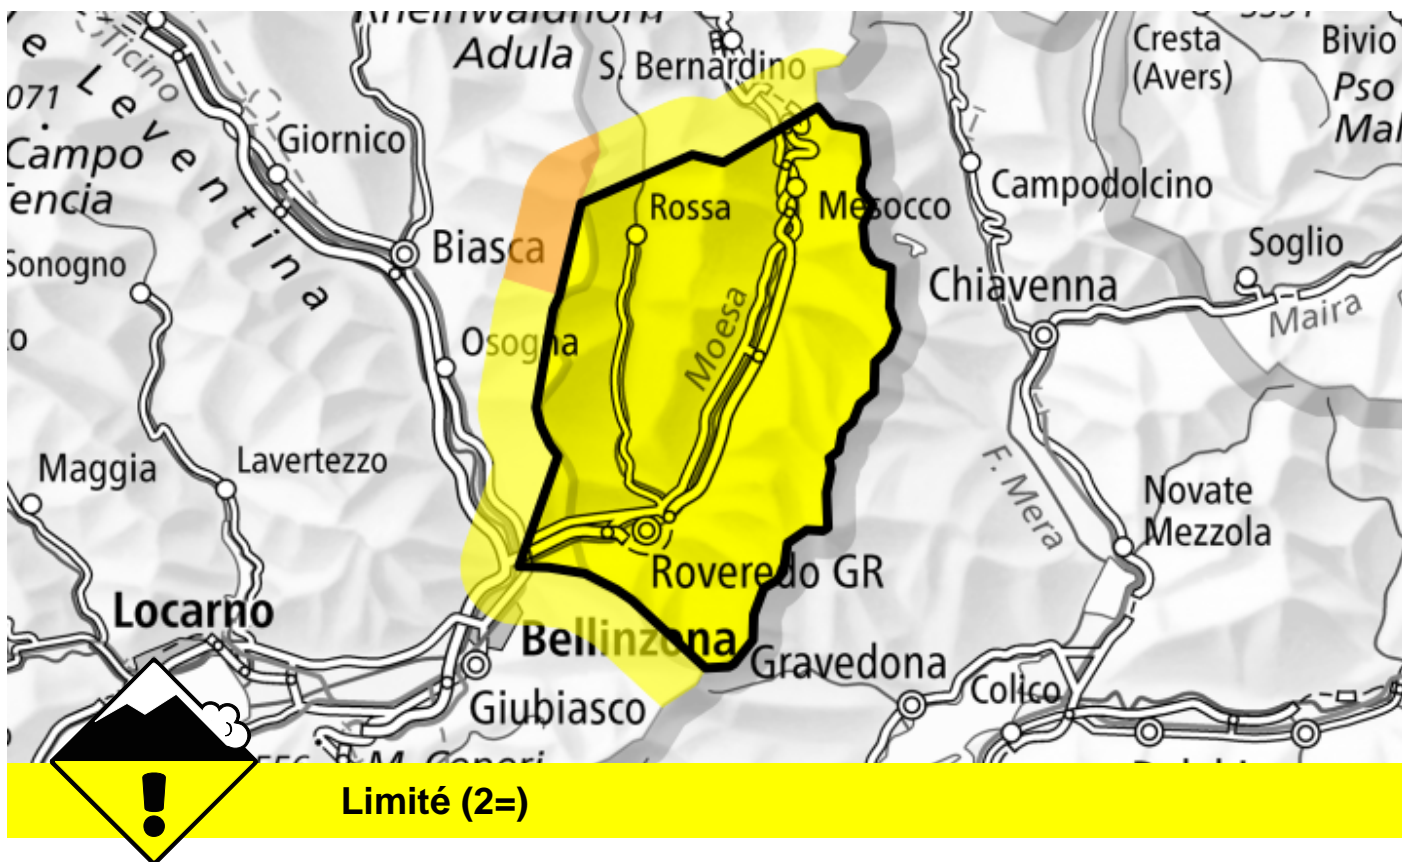

Danger d'avalanche

Prévision jusqu'à: 23.11.2024, 17:00 / Prochaine mise à jour: 23.11.2024, 17:00

Neige soufflée

Endroits dangereux

Description des dangers

Il y a encore peu de neige. Les accumulations de neige soufflée bien visibles des derniers jours sont partiellement encore fragiles. Elles se situent surtout dans les combes et couloirs. Des avalanches sont généralement petites mais parfois facilement déclençables. Les accumulations de neige soufflée devraient être évaluées avec prudence surtout en terrain où la chute est dangereuse.

Le service de prévisions d'avalanches n'a pas beaucoup d'informations actuellement en provenance du terrain, c'est pourquoi le danger d'avalanche devrait être étudié avec une attention particulière sur le terrain.

Degrés de danger

1 faible

2 limité

3 marqué

4 fort

5 très fort