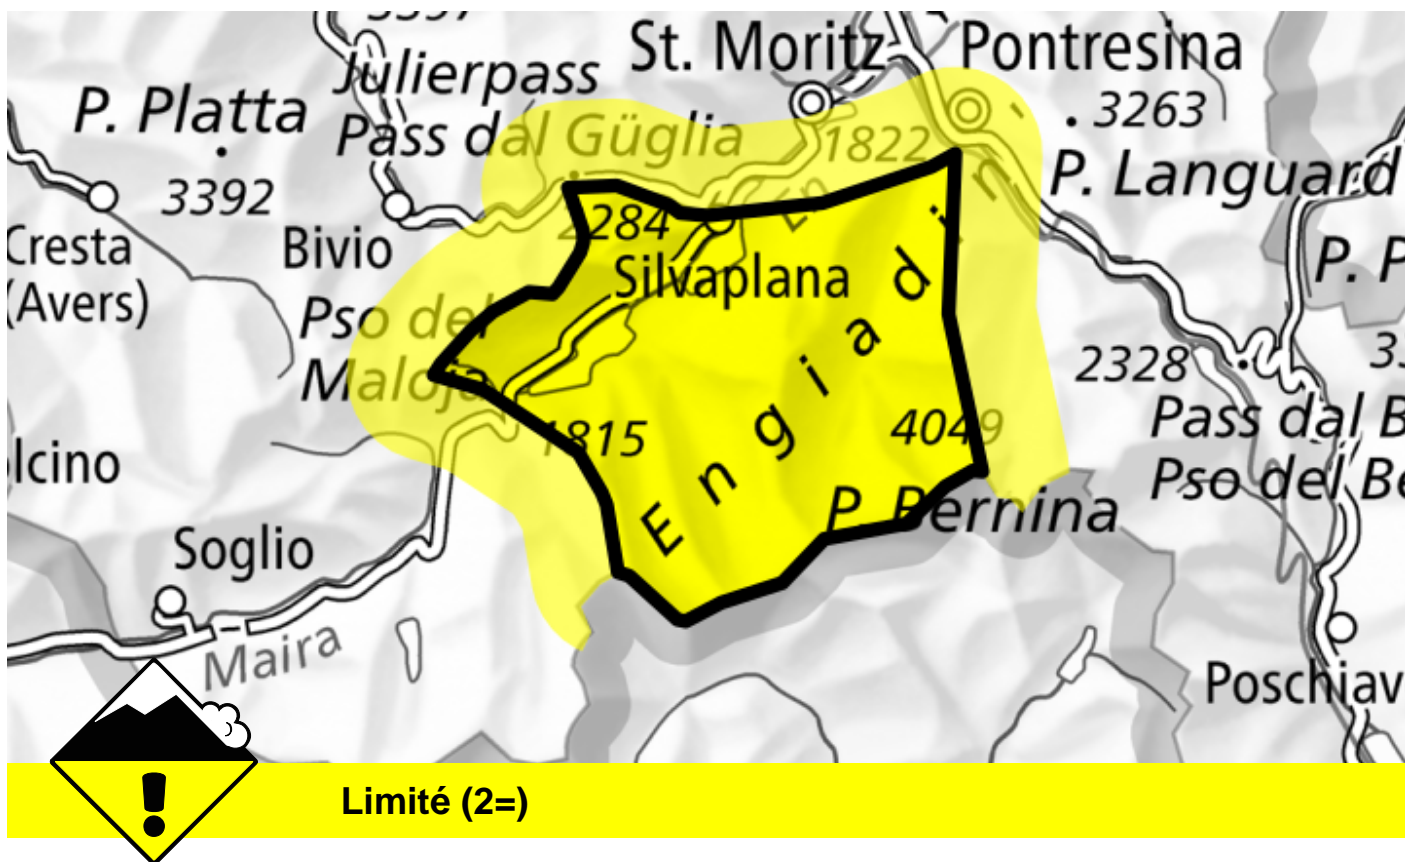

Danger d'avalanche

Prévision jusqu'à: 22.2.2025, 17:00 / Prochaine mise à jour: 22.2.2025, 17:00

Neige soufflée, Couche fragile persistante

Endroits dangereux

Description des dangers

Des avalanches peuvent être déclenchées dans la neige ancienne et atteindre une taille assez importante. De tels endroits dangereux sont rares mais à peine identifiables même pour un œil exercé. Des endroits dangereux se situent surtout sur les itinéraires de randonnée rarement fréquentés, notamment sur les pentes très raides exposées au nord.

Des accumulations de neige soufflée se forment avec le foehn de sud modéré à fort. Elles sont généralement peu épaisses et facilement déclençables. Les randonnées demandent un choix prudent des itinéraires.

Degrés de danger

1 faible

2 limité

3 marqué

4 fort

5 très fort