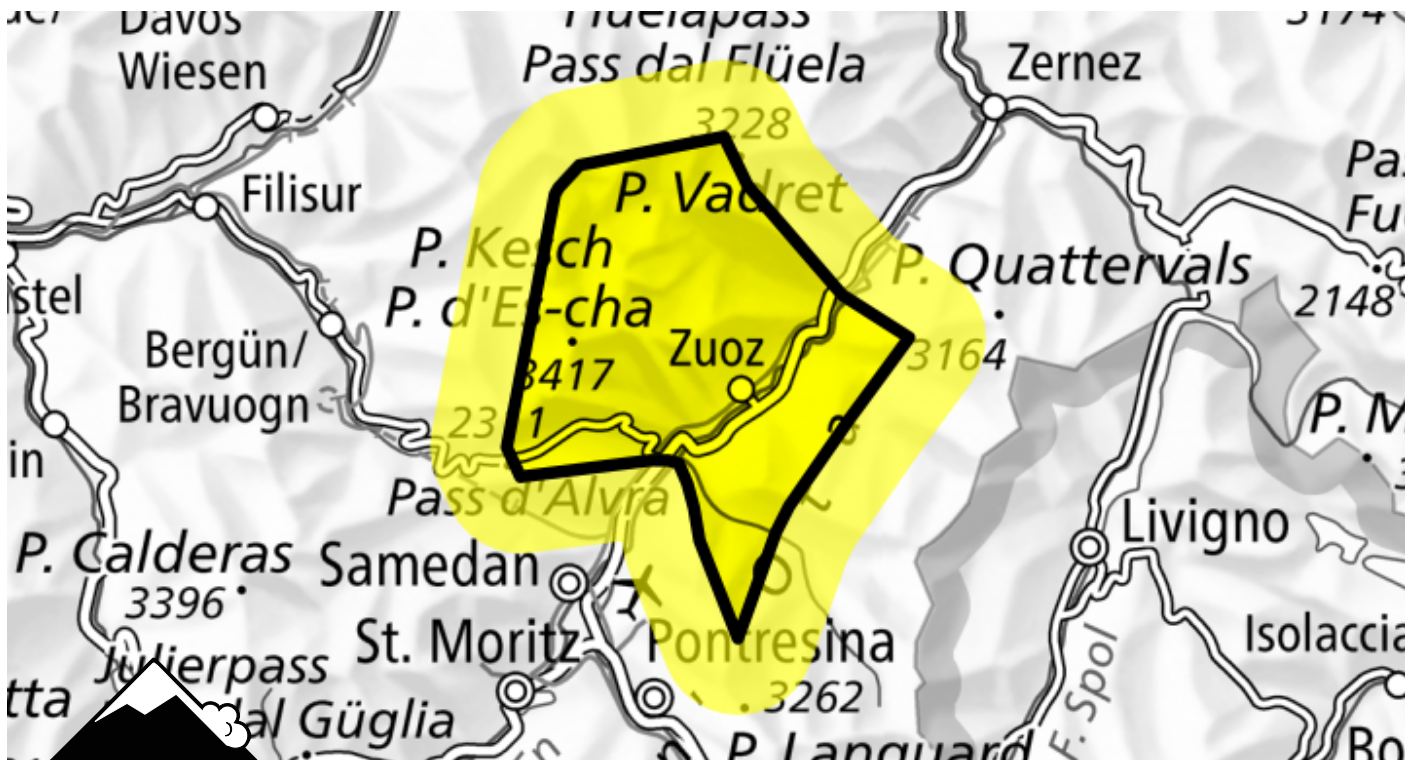

# Danger d'avalanche

Prévision jusqu'à: 23.11.2024, 17:00 / Prochaine mise à jour: 23.11.2024, 17:00

Limité (2=)

## Neige soufflée

### Endroits dangereux

### Description des dangers

Il y a encore peu de neige. Les accumulations de neige soufflée bien visibles des derniers jours sont partiellement encore fragiles. Elles se situent surtout dans les combes et couloirs. Des avalanches sont généralement petites mais parfois facilement déclençables. Les accumulations de neige soufflée devraient être évaluées avec prudence surtout en terrain où la chute est dangereuse.