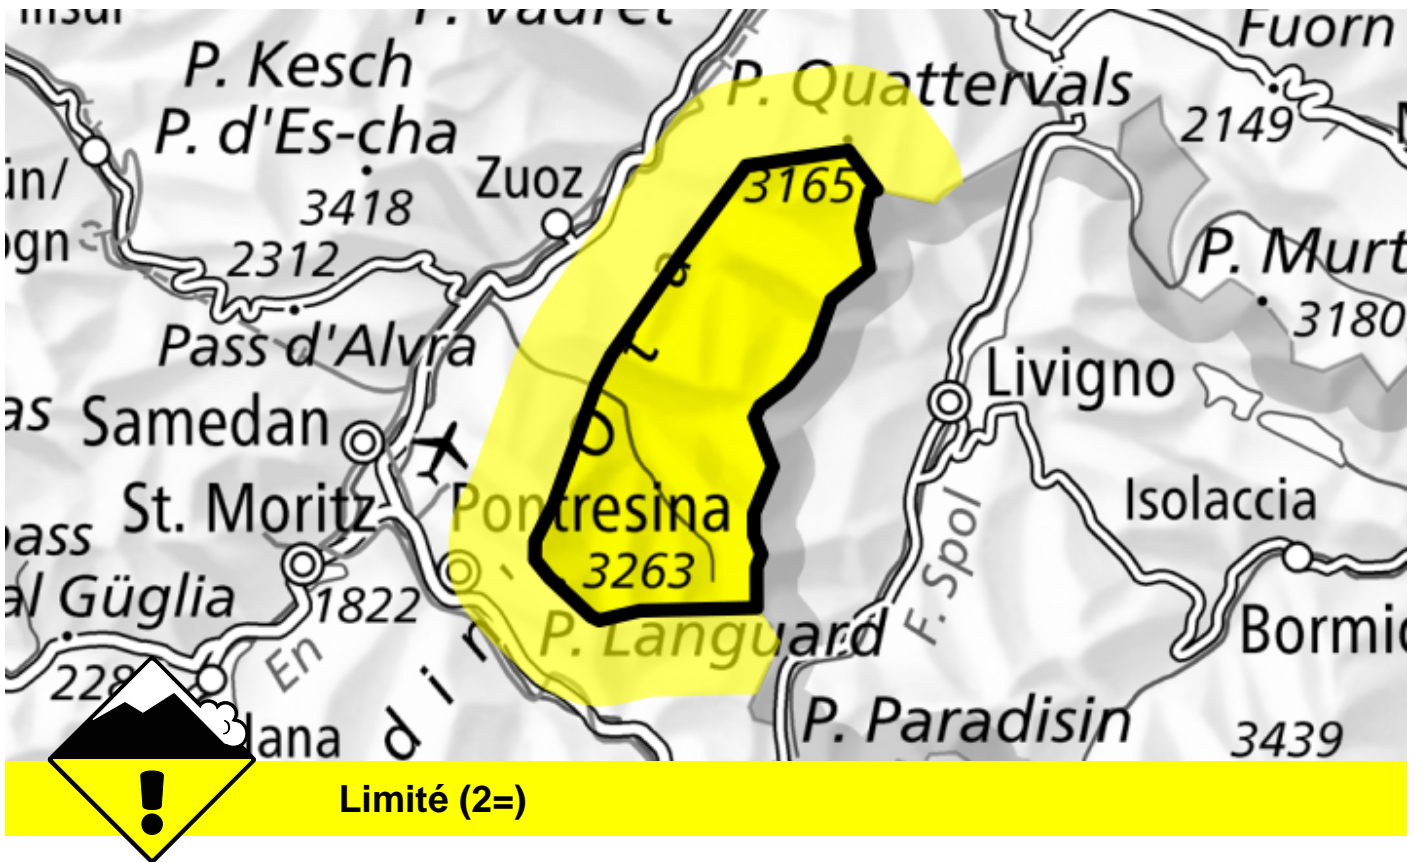

Danger d'avalanche

Prévision jusqu'à: 22.2.2025, 17:00 / Prochaine mise à jour: 22.2.2025, 17:00

Neige soufflée, Couche fragile persistante

Endroits dangereux

Description des dangers

Des avalanches peuvent être déclenchées dans la neige ancienne et atteindre une taille assez importante. De tels endroits dangereux sont rares mais à peine identifiables même pour un œil exercé. Des endroits dangereux se situent surtout sur les itinéraires de randonnée rarement fréquentés, notamment sur les pentes très raides exposées au nord.

Des accumulations de neige soufflée se forment avec le foehn de sud modéré à fort. Elles sont généralement peu épaisses et facilement déclenchables. Les randonnées demandent un choix prudent des itinéraires.

Degrés de danger

1 faible

2 limité

3 marqué

4 fort

5 très fort